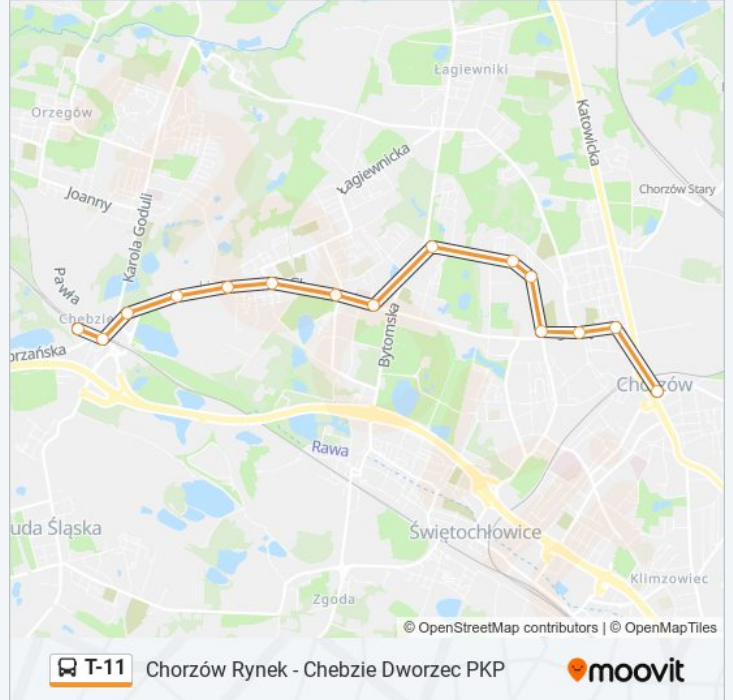

Rozkłady jazdy i mapy tras dla autobus T-11 są dostępne w wersji offline w formacie PDF na stronie moovitapp.com. Skorzystaj z Moovit App, aby sprawdzić czasy przyjazdu autobusów na żywo, rozkłady jazdy pociągu czy metra oraz wskazówki krok po kroku jak dojechać w Warszawie komunikacją zbiorową.

© 2024 Moovit - Wszelkie prawa zastrzeżone