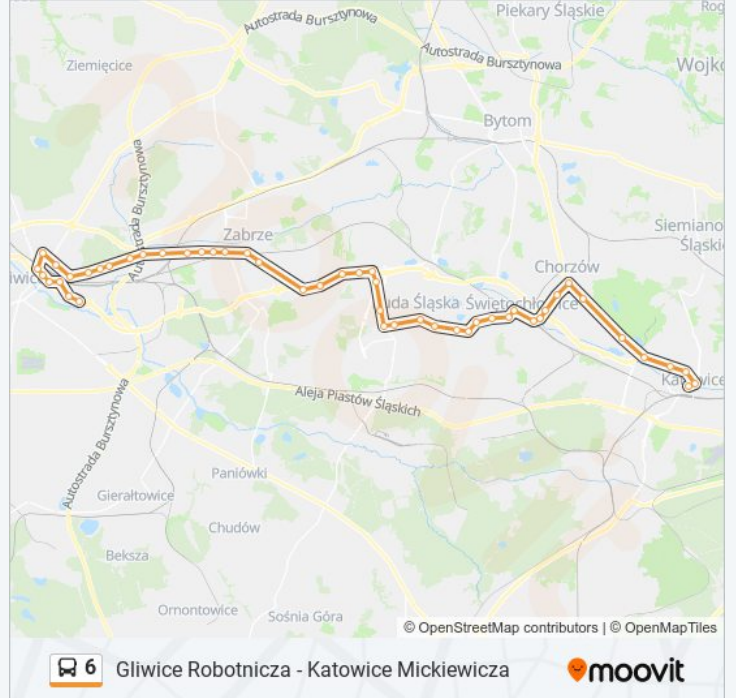

## Gliwice Robotnicza - Katowice Mickiewicza

Skorzystaj Z Aplikacji

Autobus 6, linia (Gliwice Robotnicza - Katowice Mickiewicza), posiada jedną trasę. W dni robocze kursuje:

(1) 6: 05:02 - 20:30

Skorzystaj z aplikacji Moovit, aby znaleźć najbliższy przystanek oraz czas przyjazdu najbliższego środka transportu dla: autobus 6.

**Kierunek: 6**

50 przystanków

[WYŚWIETL ROZKŁAD JAZDY LINII](#)

Gliwice Robotnicza

Gliwice Odlewników

Gliwice Zabrska

Gliwice Jagiellońska

Gliwice Plac Piastów

Park Śląski Ogród Zoologiczny

Dąb Kościół

Dąb Huta Baildon

Katowice Chorzowska

Katowice Aleja Korfantego

Katowice Mickiewicza

Rozkłady jazdy i mapy tras dla autobus 6 są dostępne w wersji offline w formacie PDF na stronie moovitapp.com. Skorzystaj z Moovit App, aby sprawdzić czasy przyjazdu autobusów na żywo, rozkłady jazdy pociągu czy metra oraz wskazówki krok po kroku jak dojechać w Warszawie komunikacją zbiorową.