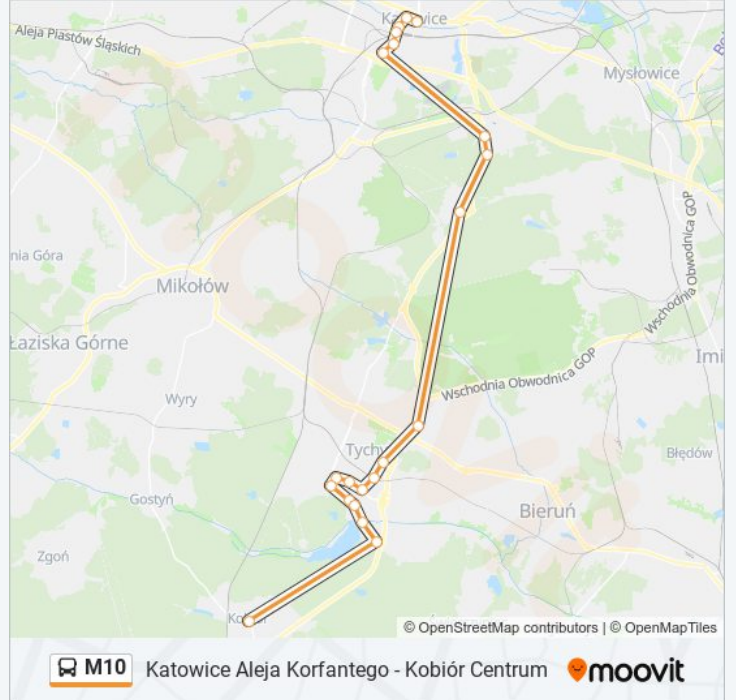

Rozkłady jazdy i mapy tras dla autobus M10 są dostępne w wersji offline w formacie PDF na stronie moovitapp.com. Skorzystaj z Moovit App, aby sprawdzić czasy przyjazdu autobusów na żywo, rozkłady jazdy pociągu czy metra oraz wskazówki krok po kroku jak dojechać w Warszaw komunikacją zbiorową.

© 2024 Moovit - Wszelkie prawa zastrzeżone