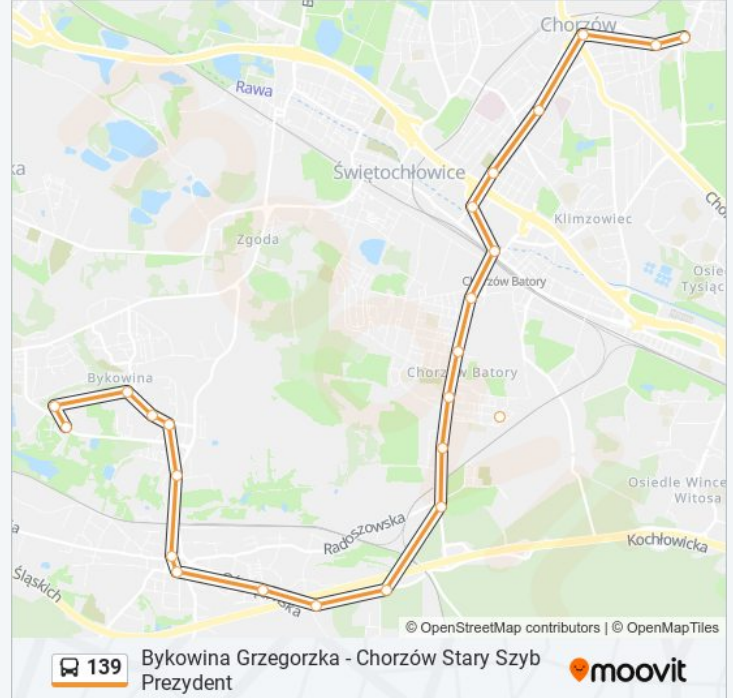

 139Bykowina Grzegorzka - Chorzów Stary Szyb
Prezydent

Skorzystaj Z Aplikacji

Autobus 139, linia (Bykowina Grzegorzka - Chorzów Stary Szyb Prezydent), posiada jedną trasę. W dni robocze kursuje:
(1) 139: 03:51 - 23:05

Skorzystaj z aplikacji Moovit, aby znaleźć najbliższy przystanek oraz czas przyjazdu najbliższego środka transportu dla:
autobus 139.

Kierunek: 139

24 przystanków

[WYŚWIETL ROZKŁAD JAZDY LINII](#)

Bykowina Grzegorzka
Bykowina Górnośląska
Bykowina Gwarecka
Bykowina Korfantego
Bykowina Tesco
Kochłowice Krzyż
Kochłowice Kościół
Kochłowice Rynek
Kochłowice Szkoła
Kochłowice Kalinowa
Kochłowice Szyb Radoszowy
Chorzów Batory Rondo Gębały
Chorzów Batory Klonowa
Chorzów Batory Pętla
Chorzów Batory Osiedle
Chorzów Batory Kościół
Chorzów Batory 16 Lipca
Chorzów Batory Dworzec PKP
Chorzów Dąbrowskiego
Chorzów Cmentarz
Chorzów Zus

Informacja o: autobus 139**Kierunek:** 139**Przystanki:** 24**Długość trwania przejazdu:** 34 min**Podsumowanie linii:**

Chorzów Rynek

Chorzów Liceum Katolickie

Chorzów Stary Szyb Prezydent

Rozkłady jazdy i mapy tras dla autobus 139 są dostępne w wersji offline w formacie PDF na stronie moovitapp.com. Skorzystaj z Moovit App, aby sprawdzić czasy przyjazdu autobusów na żywo, rozkłady jazdy pociągu czy metra oraz wskazówki krok po kroku jak dojechać w Warszaw komunikacją zbiorową.