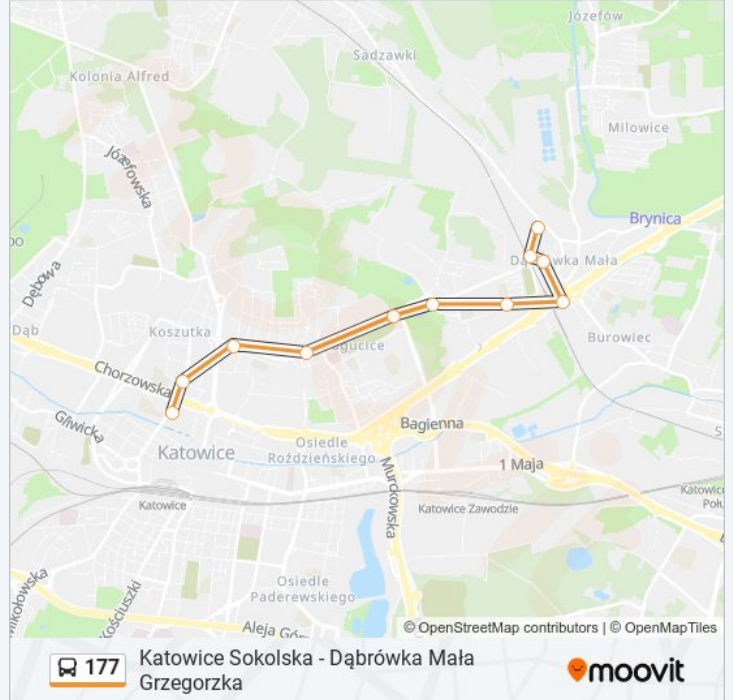

 177

Katowice Sokolska - Dąbrówka Mała Grzegorzka

Skorzystaj Z Aplikacji

Autobus 177, linia (Katowice Sokolska - Dąbrówka Mała Grzegorzka), posiada jedną trasę. W dni robocze kursuje:

(1) 177: 05:00 - 06:05

Skorzystaj z aplikacji Moovit, aby znaleźć najbliższy przystanek oraz czas przyjazdu najbliższego środka transportu dla: autobus 177.

Kierunek: 177

11 przystanków

[WYŚWIETL ROZKŁAD JAZDY LINII](#)

Katowice Sokolska
Katowice Chorzowska
Koszutka Katowicka
Bogucice Kościół
Bogucice Cmentarz
Dąbrówka Mała Wiertnicza [Nż]
Dąbrówka Mała Zespół Szkół
Dąbrówka Mała Skrzyżowanie
Dąbrówka Mała Ośrodek Zdrowia
Dąbrówka Mała Pitery
Dąbrówka Mała Grzegorzka

Informacja o: autobus 177**Kierunek:** 177**Przystanki:** 11**Długość trwania przejazdu:** 17 min**Podsumowanie linii:**

Rozkłady jazdy i mapy tras dla autobus 177 są dostępne w wersji offline w formacie PDF na stronie moovitapp.com. Skorzystaj z Moovit App, aby sprawdzić czasy przyjazdu autobusów na żywo, rozkłady jazdy pociągu czy metra oraz wskazówki krok po kroku jak dojechać w Warszawie komunikacją zbiorową.