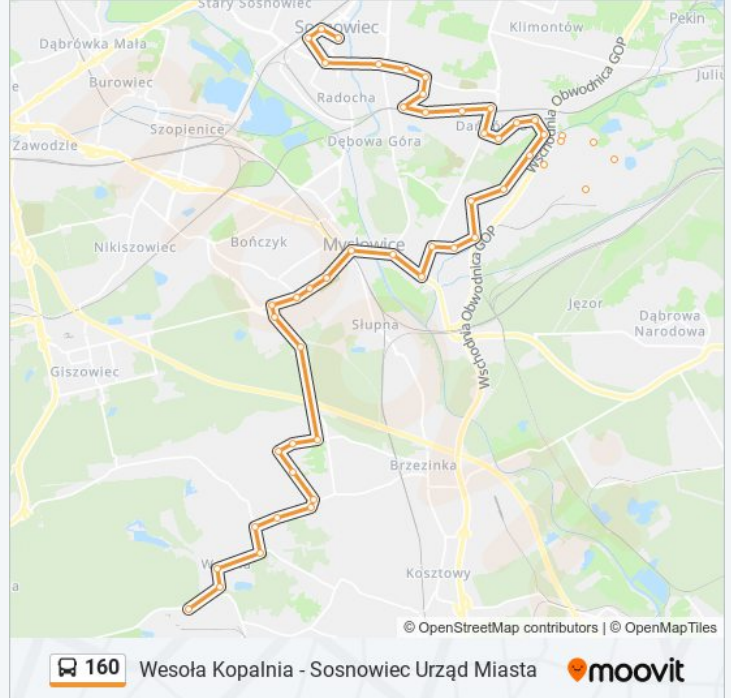

Niwka Fabryka

Niwka Tuwima

Niwka Szybowa

Niwka Kopalniana

Bobrek Bronowa

Bobrek Bronowa [Nż]

Bobrek Okulickiego

Bobrek Innowacyjna

Bobrek Inwestycyjna Pętla I

Bobrek Inwestycyjna Wiadukt

Bobrek Inwestycyjna Pętla II

Bobrek Logistyczna

Bobrek Innowacyjna

Dańdówka Traugutta

Dańdówka Osiedle Kalinowa Kościół

Dańdówka Osiedle Kalinowa

Dańdówka Osiedle

Dańdówka Dworzec PKP

Dańdówka Wiadukt

Dańdówka Niwecka [Nż]

Dębowa Góra Niwecka

Dębowa Góra Lipowa

Dębowa Góra Zakopiańska

Sosnowiec Osiedle Wanda

Sosnowiec Rondo Ludwik

Sosnowiec Sienkiewicza

Sosnowiec Dworzec PKP

Sosnowiec Aleja Zwycięstwa

Sosnowiec Urząd Miasta

Rozkłady jazdy i mapy tras dla autobus 160 są dostępne w wersji offline w formacie PDF na stronie moovitapp.com. Skorzystaj z Moovit App, aby sprawdzić czasy przyjazdu autobusów na żywo, rozkłady jazdy pociągu czy metra oraz wskazówki krok po kroku jak dojechać w Warszawie komunikacją zbiorową.