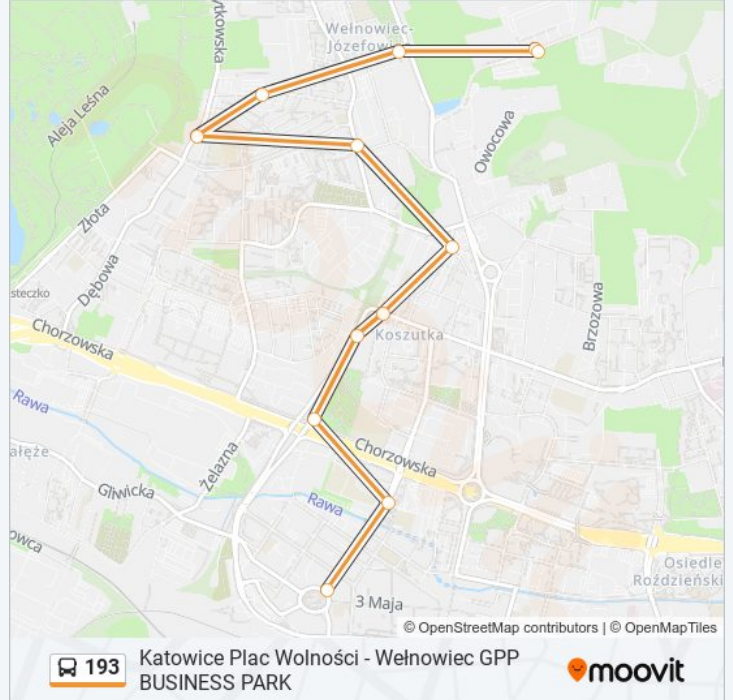

 193Katowice Plac Wolności - Wełnowiec GPP  
BUSINESS PARK

Skorzystaj Z Aplikacji

Autobus 193, linia (Katowice Plac Wolności - Wełnowiec GPP BUSINESS PARK), posiada jedną trasę. W dni robocze kursuje:

(1) 193: 04:37

Skorzystaj z aplikacji Moovit, aby znaleźć najbliższy przystanek oraz czas przyjazdu najbliższego środka transportu dla: autobus 193.

**Kierunek: 193**

12 przystanków

[WYŚWIETL ROZKŁAD JAZDY LINII](#)

Katowice Plac Wolności

Wełnowiec Gnieźnieńska

Wełnowiec Gpp Business Park

Wełnowiec Gpp Business Park

**Rozkład jazdy dla: autobus 193**

Rozkład jazdy dla 193

poniedziałek	04:37
wtorek	04:37
środa	04:37
czwartek	04:37
piątek	04:37
sobota	Nieobsługiwane
niedziela	Nieobsługiwane

**Informacja o: autobus 193****Kierunek:** 193**Przystanki:** 12**Długość trwania przejazdu:** 19 min**Podsumowanie linii:**

Rozkłady jazdy i mapy tras dla autobus 193 są dostępne w wersji offline w formacie PDF na stronie [moovitapp.com](https://moovitapp.com). Skorzystaj z Moovit App, aby sprawdzić czasy przyjazdu autobusów na żywo, rozkłady jazdy pociągu czy metra oraz wskazówki krok po kroku jak dojechać w Warszaw komunikacją zbiorową.