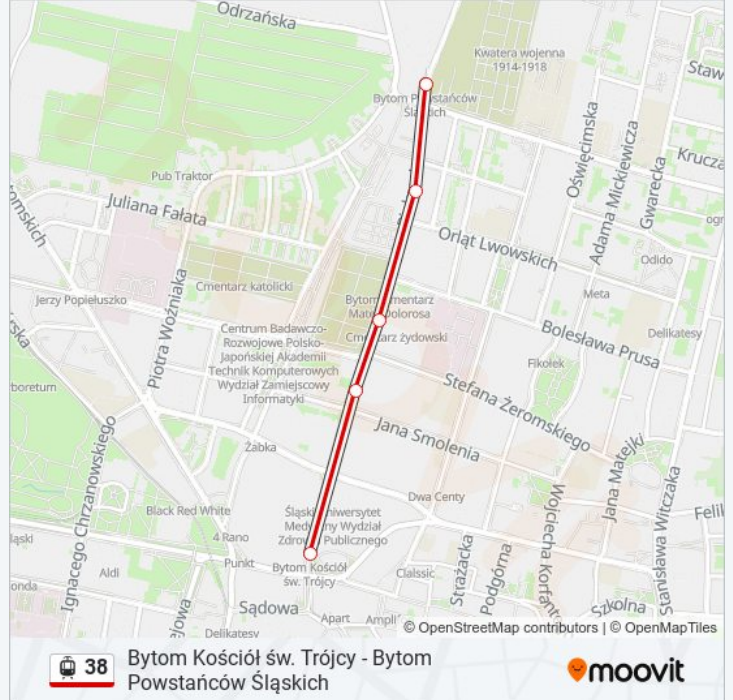

**38****Bytom Kościół św. Trójcy - Bytom Powstańców Śląskich**

Skorzystaj Z Aplikacji

Tramwaj 38, linia (Bytom Kościół św. Trójcy - Bytom Powstańców Śląskich), posiada jedną trasę. W dni robocze kursuje: (1) 38: 05:50 - 19:15

Skorzystaj z aplikacji Moovit, aby znaleźć najbliższy przystanek oraz czas przyjazdu najbliższego środka transportu dla: tramwaj 38.

Kierunek: 38

5 przystanków

[WYŚWIETL ROZKŁAD JAZDY LINII](#)

Bytom Kościół Św. Trójcy

Bytom Smolenia

Bytom Cmentarz Mater Dolorosa

Bytom Grottgera

Bytom Powstańców Śląskich

Rozkład jazdy dla: tramwaj 38

Rozkład jazdy dla 38

poniedziałek	05:50 - 19:15
wtorek	05:50 - 19:15
środa	05:50 - 19:15
czwartek	05:50 - 19:15
piątek	05:50 - 19:15
sobota	08:45 - 19:15
niedziela	08:45 - 19:15

Informacja o: tramwaj 38**Kierunek:** 38**Przystanki:** 5**Długość trwania przejazdu:** 6 min**Podsumowanie linii:**

Rozkłady jazdy i mapy tras dla tramwaj 38 są dostępne w wersji offline w formacie PDF na stronie moovitapp.com. Skorzystaj z Moovit App, aby sprawdzić czasy przyjazdu autobusów na żywo, rozkłady jazdy pociągu czy metra oraz wskazówki krok po kroku jak dojechać w Warszawie komunikacją zbiorową.