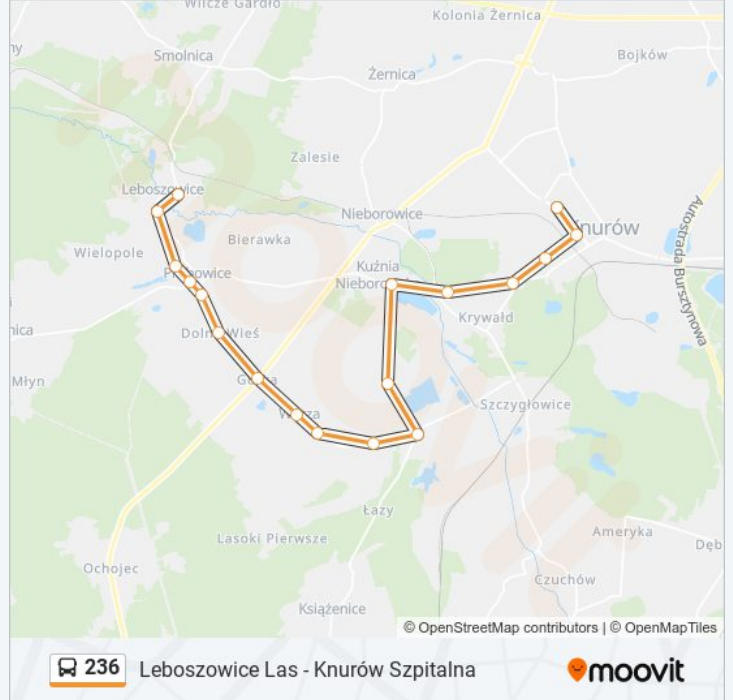

Rozkłady jazdy i mapy tras dla autobus 236 są dostępne w wersji offline w formacie PDF na stronie moovitapp.com. Skorzystaj z Moovit App, aby sprawdzić czasy przyjazdu autobusów na żywo, rozkłady jazdy pociągu czy metra oraz wskazówki krok po kroku jak dojechać w Warszawie komunikacją zbiorową.

© 2024 Moovit - Wszelkie prawa zastrzeżone