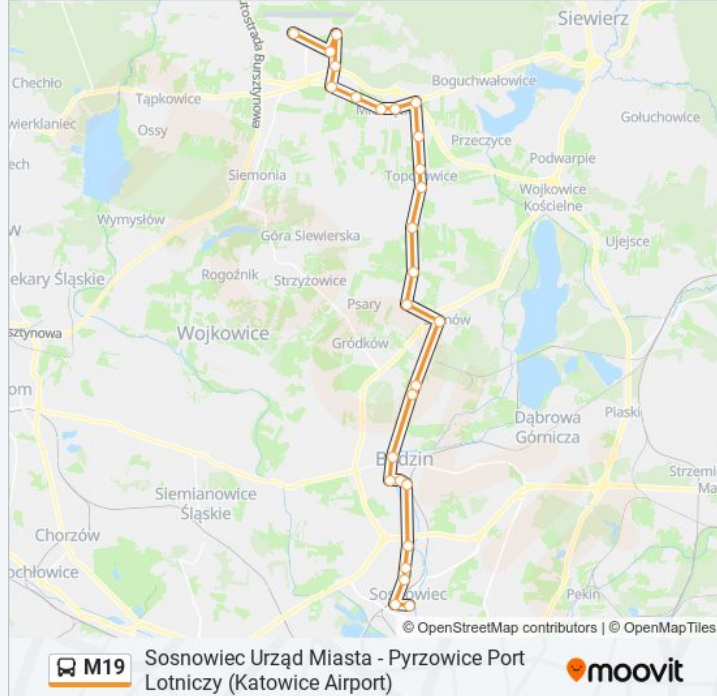

Mierzęcice Ośrodek Zdrowia

Mierzęcice Sadowie [Nz]

Nowa Wieś Skrzyżowanie

Mierzęcice Osiedle

Siedliska Cargo

Mierzęcice Ogródki Działkowe

Pyrzowice Port Lotniczy (Katowice Airport)

Rozkłady jazdy i mapy tras dla autobus M19 są dostępne w wersji offline w formacie PDF na stronie moovitapp.com. Skorzystaj z Moovit App, aby sprawdzić czasy przyjazdu autobusów na żywo, rozkłady jazdy pociągu czy metra oraz wskazówki krok po kroku jak dojechać w Warszawie komunikacją zbiorową.

© 2024 Moovit - Wszelkie prawa zastrzeżone