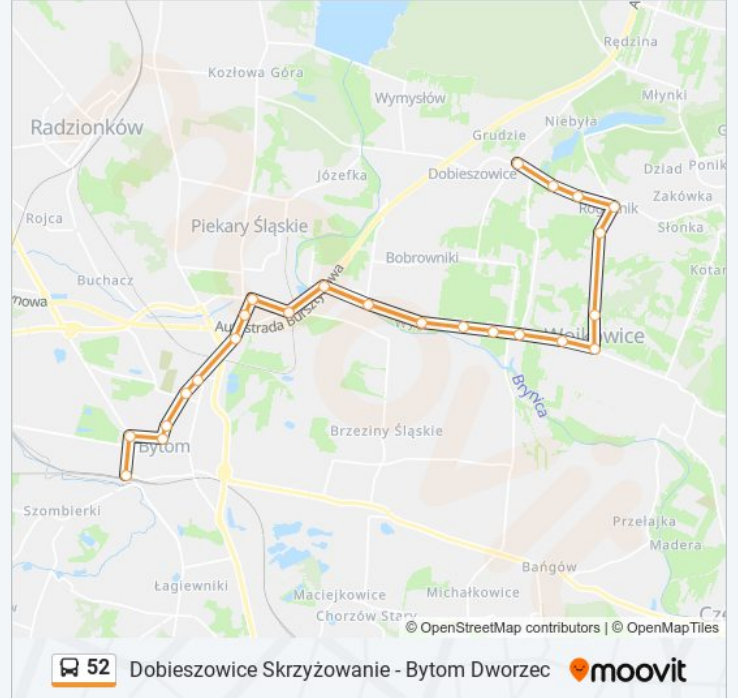

Bytom Chrobrego

Bytom Strzelców Bytomskich

Bytom Dworzec

Rozkłady jazdy i mapy tras dla autobus 52 są dostępne w wersji offline w formacie PDF na stronie moovitapp.com. Skorzystaj z Moovit App, aby sprawdzić czasy przyjazdu autobusów na żywo, rozkłady jazdy pociągu czy metra oraz wskazówki krok po kroku jak dojechać w Warszaw komunikacją zbiorową.

© 2024 Moovit - Wszelkie prawa zastrzeżone