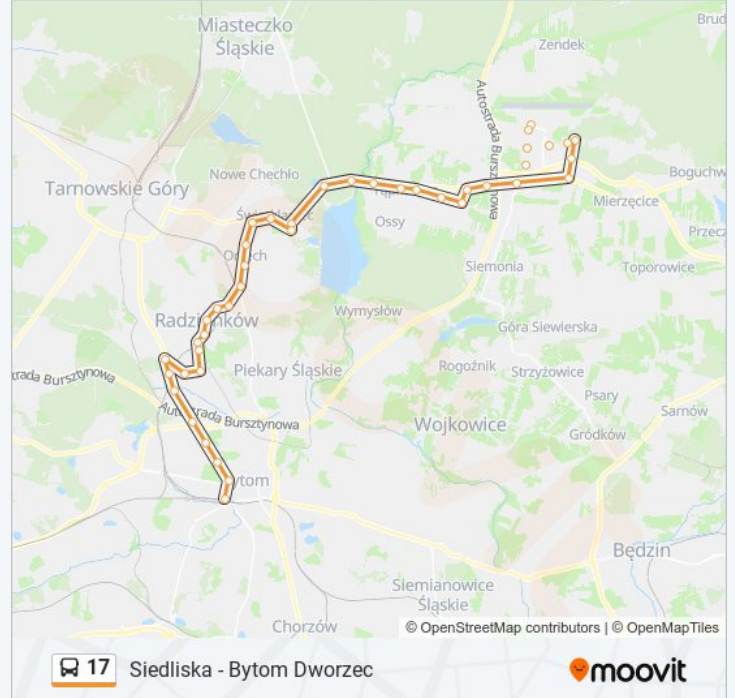

Orzech Bytomska

Orzech Szkoła

Orzech Kolejowa [Nż]

Radzionków Dworzec PKP

Radzionków Norwida

Radzionków Knosały

Radzionków Plac Letochów

Radzionków Targowisko

Rojca Centrum Przesiadkowe

Rojca Nieznanego Żołnierza

Rojca Sikorskiego

Stroszek Narutowicza

Stroszek Kopalnia

Dąbrowa Miejska Centrum Handlowe

Dąbrowa Miejska Kościół [Nż]

Bytom Odrzańska [Nż]

Bytom Fałata

Bytom Strzelców Bytomskich

Bytom Dworzec

Rozkłady jazdy i mapy tras dla autobus 17 są dostępne w wersji offline w formacie PDF na stronie moovitapp.com. Skorzystaj z Moovit App, aby sprawdzić czasy przyjazdu autobusów na żywo, rozkłady jazdy pociągu czy metra oraz wskazówki krok po kroku jak dojechać w Warszaw komunikacją zbiorową.

© 2024 Moovit - Wszelkie prawa zastrzeżone