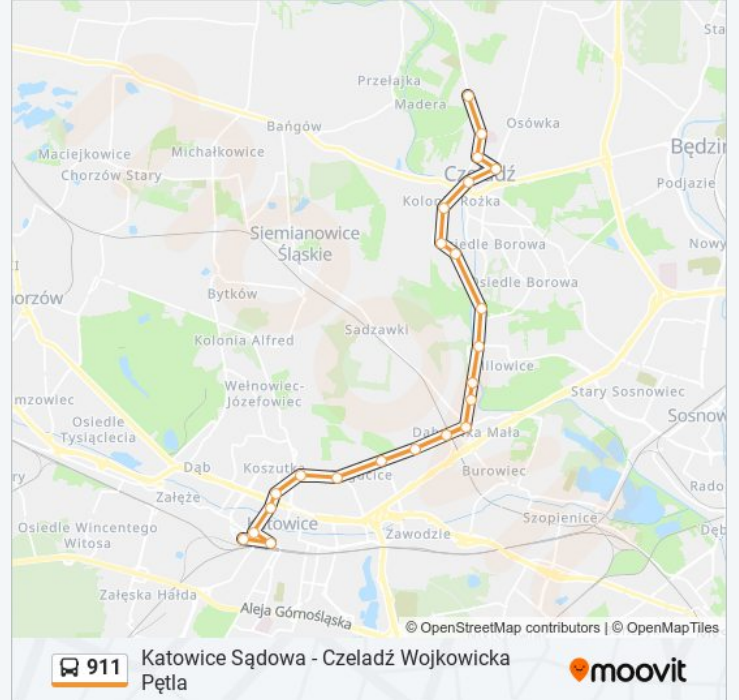

Czeladź Szpital

Czeladź Wojkowicka Pętla

Rozkłady jazdy i mapy tras dla autobus 911 są dostępne w wersji offline w formacie PDF na stronie moovitapp.com. Skorzystaj z Moovit App, aby sprawdzić czasy przyjazdu autobusów na żywo, rozkłady jazdy pociągu czy metra oraz wskazówki krok po kroku jak dojechać w Warszawie komunikacją zbiorową.

© 2024 Moovit - Wszelkie prawa zastrzeżone