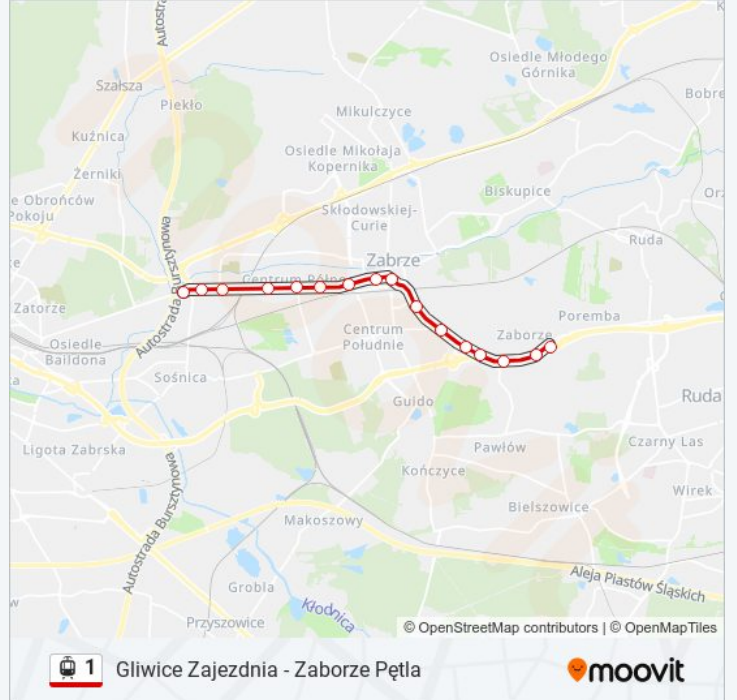

Rozkłady jazdy i mapy tras dla tramwaj 1 są dostępne w wersji offline w formacie PDF na stronie moovitapp.com. Skorzystaj z Moovit App, aby sprawdzić czasy przyjazdu autobusów na żywo, rozkłady jazdy pociągu czy metra oraz wskazówki krok po kroku jak dojechać w Warszaw komunikacją zbiorową.

© 2024 Moovit - Wszelkie prawa zastrzeżone