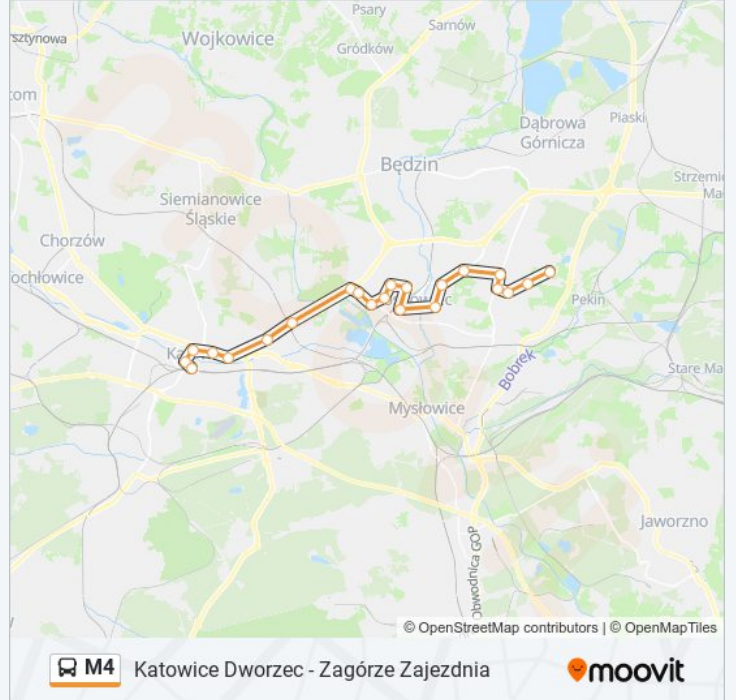

Zagórze Zajezdnia

Rozkłady jazdy i mapy tras dla autobus M4 są dostępne w wersji offline w formacie PDF na stronie moovitapp.com. Skorzystaj z Moovit App, aby sprawdzić czasy przyjazdu autobusów na żywo, rozkłady jazdy pociągu czy metra oraz wskazówki krok po kroku jak dojechać w Warszaw komunikacją zbiorową.

© 2024 Moovit - Wszelkie prawa zastrzeżone