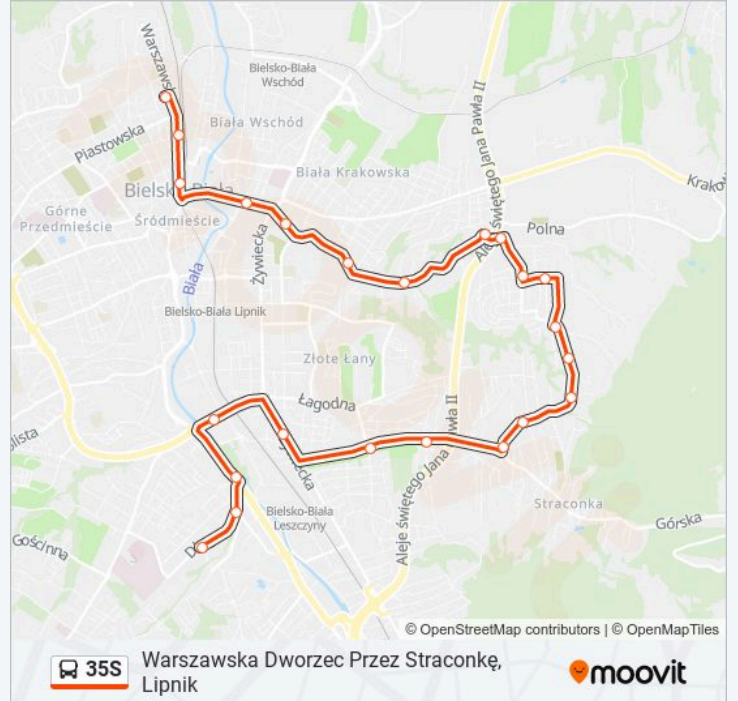

Kierunek: Warszawska Dworzec

26 przystanków

[WYŚWIETL ROZKŁAD JAZDY LINII](#)

Warszawska Dworzec
Hotel Prezydent
Plac Żwirki I Wigury
Plac Mickiewicza
Partyzantów Apena
Partyzantów Folwark
Bora Komorowskiego Gemini Park
Żywiecka Leszczyń
Górska Bulwary
Górska Partyzant
Księdza Brzóska Piekarnia
Księdza Brzóska Wspólna
Księdza Brzóska Waszkowskiego
Księdza Brzóska Senatorska
Lipnik Wielkopolska
Wielkopolska
Księdza Brzóska Lubelska
Księdza Brzóska Kościół
Lipnik Dolny (206)
Lipnicka Mostek
Lipnicka Złote Łany

Informacja o: autobus 35S

Kierunek: Warszawska Dworzec

Przystanki: 26

Długość trwania przejazdu: 40 min

Podsumowanie linii:

Lipnicka Akademii Umiejętności

Stojałowskiego Pawilon

Hotel Prezydent

3 Maja Dworzec

Warszawska Lipowa

Kierunek: Warszawska Dworzec

23 przystanków

[WYŚWIETL ROZKŁAD JAZDY LINII](#)

Długa Zajezdnia Mzk (74)

Długa Bystrzyńska

Partyzantów Belos

Przystanki: 23

Długość trwania przejazdu: 34 min

Podsumowanie linii:

Lipnicka Akademii Umiejętności

Stojałowskiego Pawilon

Hotel Prezydent

3 Maja Dworzec

Warszawska Lipowa