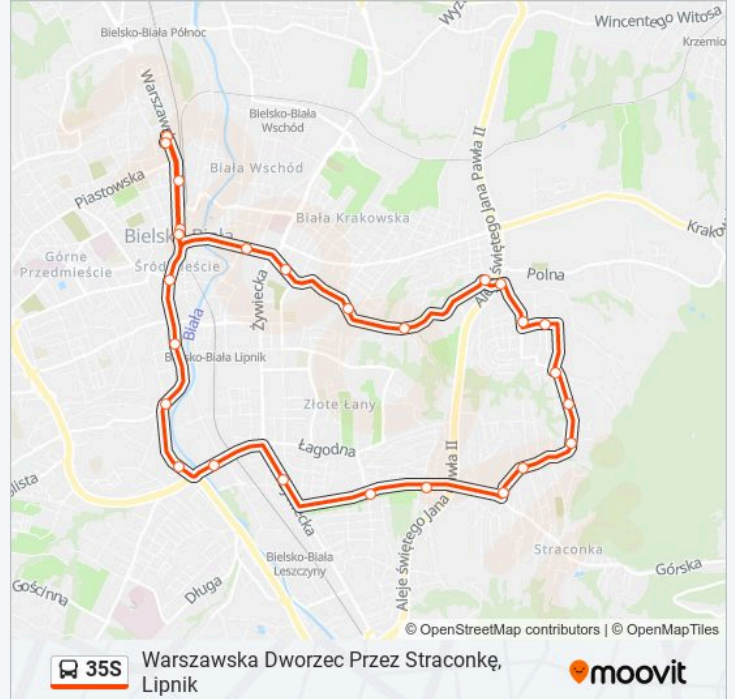

Kierunek: Warszawska Dworzec

26 przystanków

[WYŚWIETL ROZKŁAD JAZDY LINII](#)

Warszawska Dworzec
Hotel Prezydent
Plac Żwirki I Wigury
Plac Mickiewicza
Partyzantów Apena
Partyzantów Folwark
Bora Komorowskiego Gemini Park
Żywiecka Leszczyń
Górska Bulwary
Górska Partyzant
Księdza Brzóska Piekarnia
Księdza Brzóska Wspólna
Księdza Brzóska Waszkowskiego
Księdza Brzóska Senatorska
Lipnik Wielkopolska
Wielkopolska
Księdza Brzóska Lubelska
Księdza Brzóska Kościół
Lipnik Dolny (206)
Lipnicka Mostek
Lipnicka Złote Łany

Informacja o: autobus 35S

Kierunek: Warszawska Dworzec

Przystanki: 26

Długość trwania przejazdu: 40 min

Podsumowanie linii:

Lipnicka Akademii Umiejętności

Stojałowskiego Pawilon

Hotel Prezydent

3 Maja Dworzec

Warszawska Lipowa

Kierunek: Warszawska Dworzec

23 przystanków

[WYŚWIETL ROZKŁAD JAZDY LINII](#)

Długa Zajezdnia Mzk (74)

Długa Bystrzyńska

Partyzantów Belos

Przystanki: 23

Długość trwania przejazdu: 34 min

Podsumowanie linii:

Lipnicka Akademii Umiejętności

Stojałowskiego Pawilon

Hotel Prezydent

3 Maja Dworzec

Warszawska Lipowa