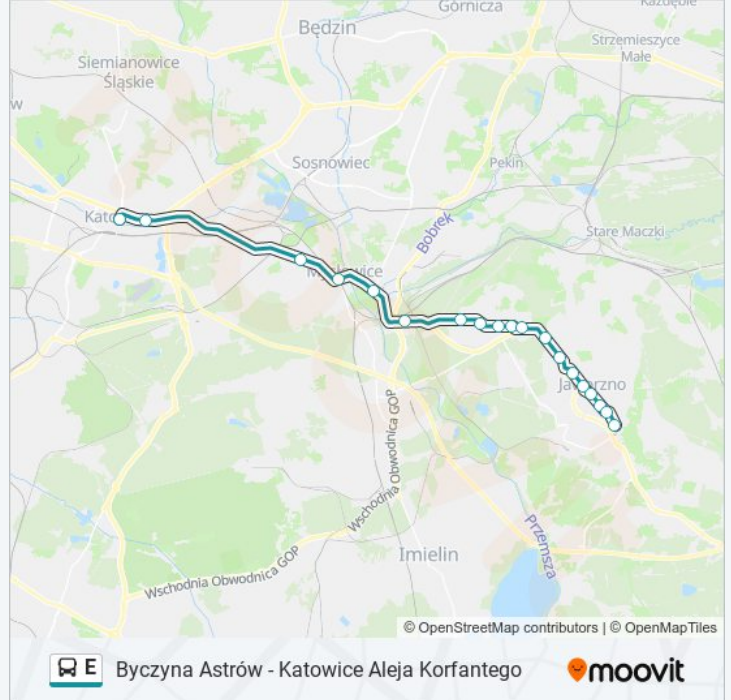

Rozkłady jazdy i mapy tras dla autobus E są dostępne w wersji offline w formacie PDF na stronie moovitapp.com. Skorzystaj z Moovit App, aby sprawdzić czasy przyjazdu autobusów na żywo, rozkłady jazdy pociągu czy metra oraz wskazówki krok po kroku jak dojechać w Warszaw komunikacją zbiorową.

© 2024 Moovit - Wszelkie prawa zastrzeżone