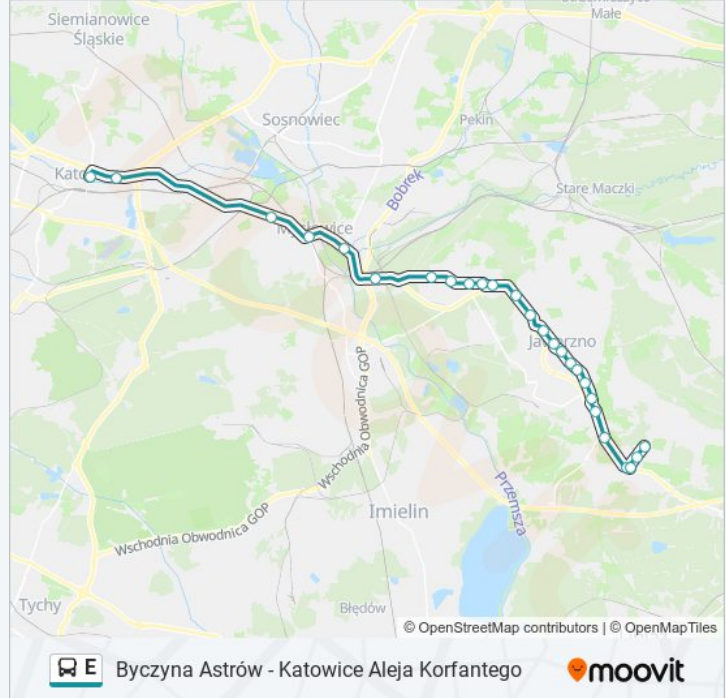

Kierunek: Byczyna Astrów

26 przystanków

[WYŚWIETL ROZKŁAD JAZDY LINII](#)

Katowice Aleja Korfantego (449)
Katowice Strefa Kultury (101)
Mysłowice Bończyka (90)
Mysłowice Kościół (106)
Sosnowiec Niwka Kościół (107)
Sosnowiec Jęzor Centrum Handlowe (109)
Łubowiec (31)
Dąbrowa Narodowa Kościół (111)
Dąbrowa Narodowa Dąbrowska (112)
Osiedle Stałę Kalinowa (569)
Osiedle Stałe (30)
Urząd Skarbowy (35)
Leopold (36)
Pechnik (113)
Pechnik Cmentarz (114)
Centrum (42)
Urząd Miejski (492)
Rogatka (82)
Krakowska Pętla (115)
Stadion Miejski (558)
Bora Czysta (116)

Informacja o: autobus E**Kierunek:** Byczyna Astrów**Przystanki:** 26**Długość trwania przejazdu:** 51 min**Podsumowanie linii:**

Bory Podgórska (117)

Byczyna (118)

Byczyna Pętla (207)

Byczyna Gwardzistów (261)

Byczyna Astrów (466) (Pętla)

Kierunek: Katowice Aleja Korfantego

26 przystanków

[WYŚWIETL ROZKŁAD JAZDY LINII](#)

Byczyna Astrów (466) (Pętla)

Byczyna Gwardzistów (208)

Byczyna (200)

Bory Podgórska (232)