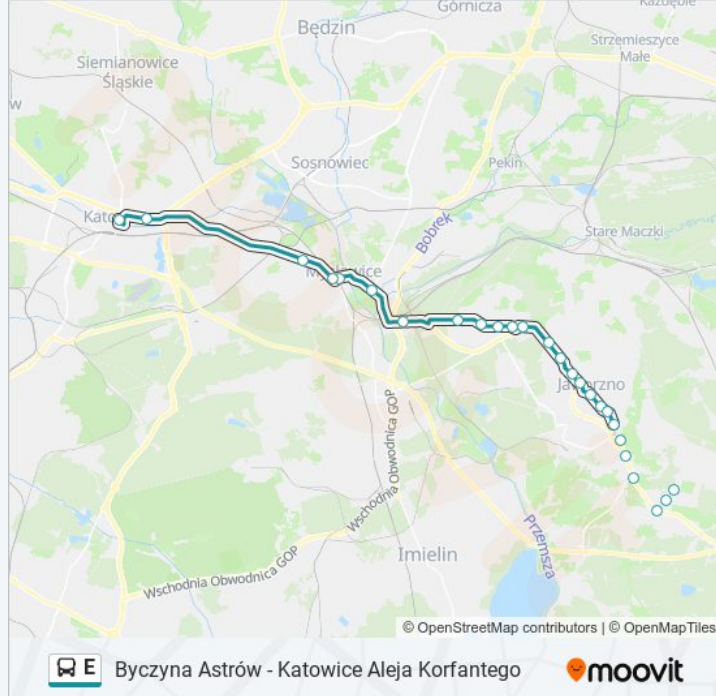

poniedziałek	05:30 - 22:22
wtorek	05:30 - 22:22
środa	05:30 - 22:22
czwartek	05:30 - 22:22
piątek	05:30 - 22:22
sobota	04:55 - 22:22
niedziela	04:55 - 22:22

Informacja o: autobus E

Kierunek: Katowice Aleja Korfantego

Przystanki: 26

Długość trwania przejazdu: 58 min

Podsumowanie linii:

Łubowiec (328)

Sosnowiec Jęzor Centrum Handlowe (85)

Sosnowiec Niwka Kościół (87)

Mysłowice Kościół (581)

Mysłowice Katowicka (88)

Mysłowice Bończyka (104)

Katowice Strefa Kultury (93)

Katowice Aleja Korfantego (449)

Kierunek: Krakowska / Pętla

19 przystanków

[WYŚWIETL ROZKŁAD JAZDY LINII](#)

Katowice Aleja Korfantego (449)

Katowice Strefa Kultury (101)