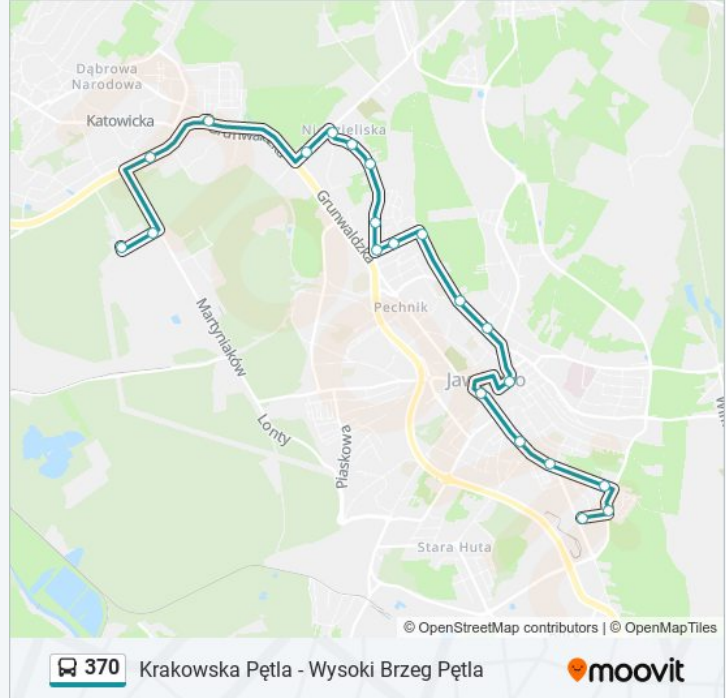

Informacja o: autobus 370

Kierunek: Siłownia

Przystanki: 21

Długość trwania przejazdu: 25 min

Podsumowanie linii:

Wojska Polskiego (393)

Energetyków (250)

Siłownia (251)

Kierunek: Wysoki Brzeg Pętla

28 przystanków

[WYŚWIETL ROZKŁAD JAZDY LINII](#)

Krakowska Pętla (1)

Osiedle Skałka (545)

Insurekcji Kościuszkowskiej (543)

Rogatka (55)

Urząd Miejski (486)