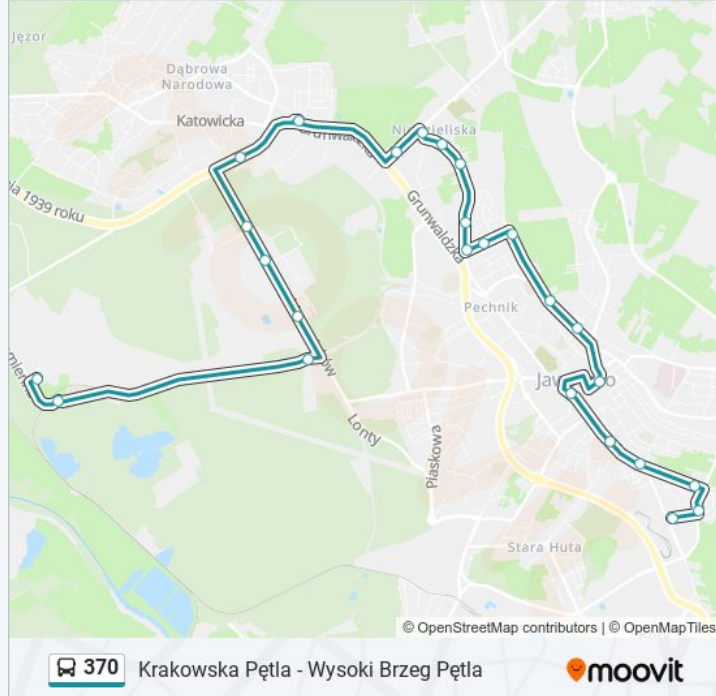

Krakowska Pętla (1)
Osiedle Skałka (545)
Insurekcji Kościuszkowskiej (543)
Rogatka (55)
Urząd Miejski (486)
Centrum (519)
Rynek (809)
Podwale (39)
Podwale Liceum (13)
Podwale Działkowa (469)
Gigant Bogusławskiego Przychodnia (470)
Gigant Bugusławskiego (148)
Gigant Złota (149)
Wiejska Kościół (150)
Mylna (157)
Niedzieliska Wiejska (152)
Szczakowska (155)
Osiedle Stałe (20)
Wojska Polskiego (393)
Energetyków (398)
Darwina (128)

Informacja o: autobus 370**Kierunek:** Elektrownia Parking**Przystanki:** 25**Długość trwania przejazdu:** 33 min**Podsumowanie linii:**

Martyniaków (248)

Martyniaków Przejazd (422)

Elektrownia Zespół Szkół (390)

Elektrownia Parking (418)

Kierunek: Krakowska Pętla

27 przystanków

[WYŚWIETL ROZKŁAD JAZDY LINII](#)

Wysoki Brzeg Pętla (703)

Wysoki Brzeg (992)

Pomienna (125)

Elektrownia (254)