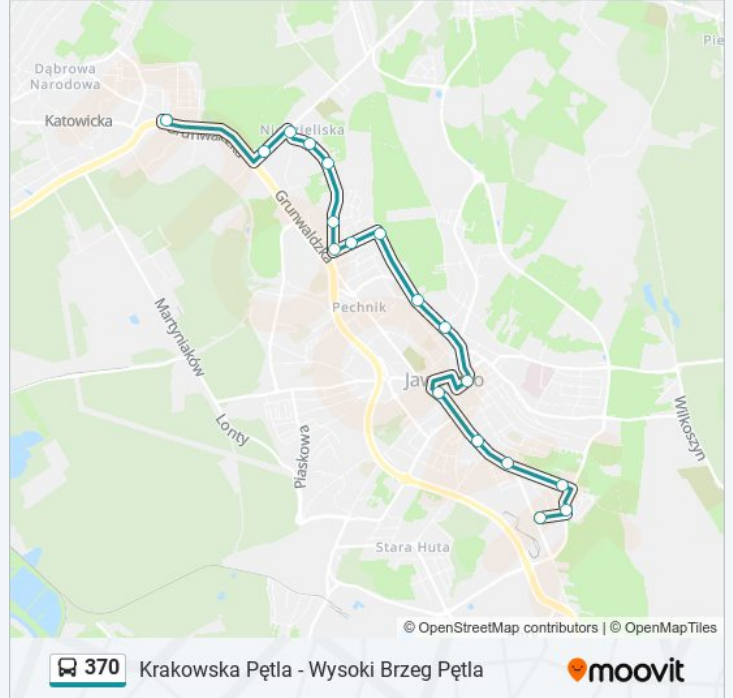

Kierunek: Osiedle Stałe

Przystanki: 18

Długość trwania przejazdu: 22 min

Podsumowanie linii:

Kierunek: Siłownia

21 przystanków

[WYŚWIETL ROZKŁAD JAZDY LINII](#)

Krakowska Pętla (1)
 Osiedle Skałka (545)
 Insurekcji Kościuszkowskiej (543)
 Rogatka (55)
 Urząd Miejski (486)
 Centrum (519)
 Rynek (809)
 Podwale (39)
 Podwale Liceum (13)
 Podwale Działkowa (469)
 Gigant Bogusławskiego Przychodnia (470)
 Gigant Bugusławskiego (148)
 Gigant Złota (149)
 Wiejska Kościół (150)
 Mylna (157)
 Niedzieliska Wiejska (152)
 Szczakowska (155)
 Osiedle Stałe (20)