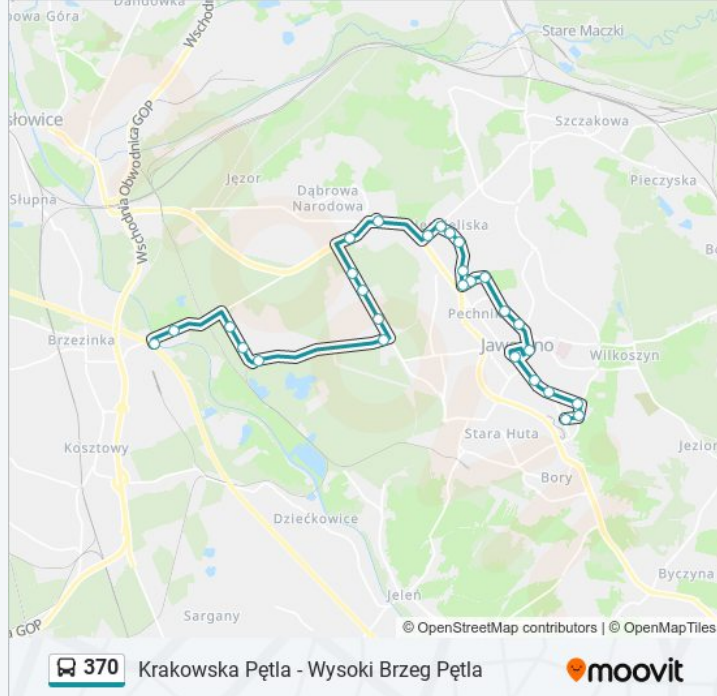

Informacja o: autobus 370

Kierunek: Wysoki Brzeg Pętla

Przystanki: 28

Długość trwania przejazdu: 35 min

Podsumowanie linii:

Wojska Polskiego (393)

Energetyków (398)

Darwina (128)

Martyniaków (248)

Martyniaków Przejazd (422)

Elektrownia Zespół Szkół (390)

Elektrownia (124)

Promienna (253)

Wysoki Brzeg (401)

Wysoki Brzeg Pętla (703)

Rozkłady jazdy i mapy tras dla autobus 370 są dostępne w wersji offline w formacie PDF na stronie moovitapp.com. Skorzystaj z Moovit App, aby sprawdzić czasy przyjazdu autobusów na żywo, rozkłady jazdy pociągu czy metra oraz wskazówki krok po kroku jak dojechać w Warszawie komunikacją zbiorową.