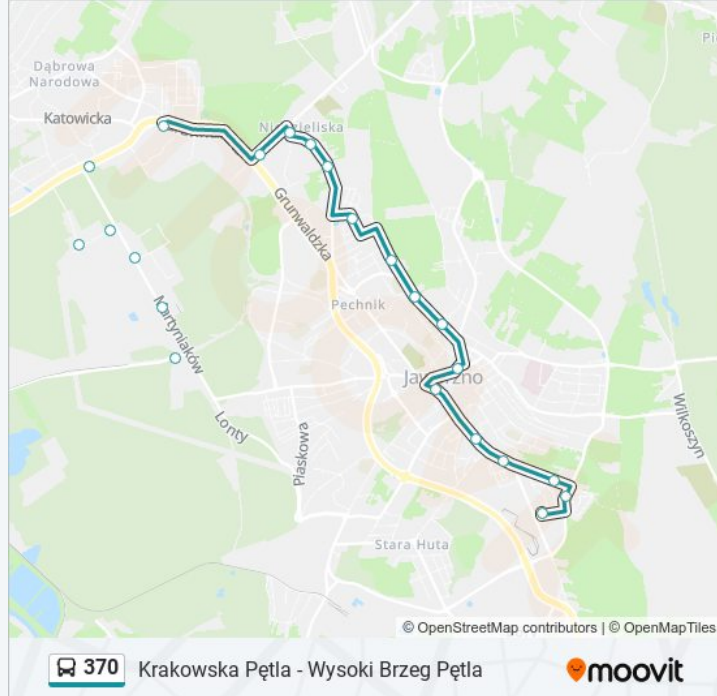

Przystanki: 27

Długość trwania przejazdu: 33 min

Podsumowanie linii:

Podwale Liceum (38)

Podwale (12)

Plac Św. Jana (526)

Centrum (42)

Urząd Miejski (492)

Rogatka (82)

Insurekcji Kościuszkowskiej (544)

Osiedle Skałka (546)

Krakowska Pętla (991)

Kierunek: Osiedle Stałe

18 przystanków

[WYŚWIETL ROZKŁAD JAZDY LINII](#)

Krakowska Pętla (1)