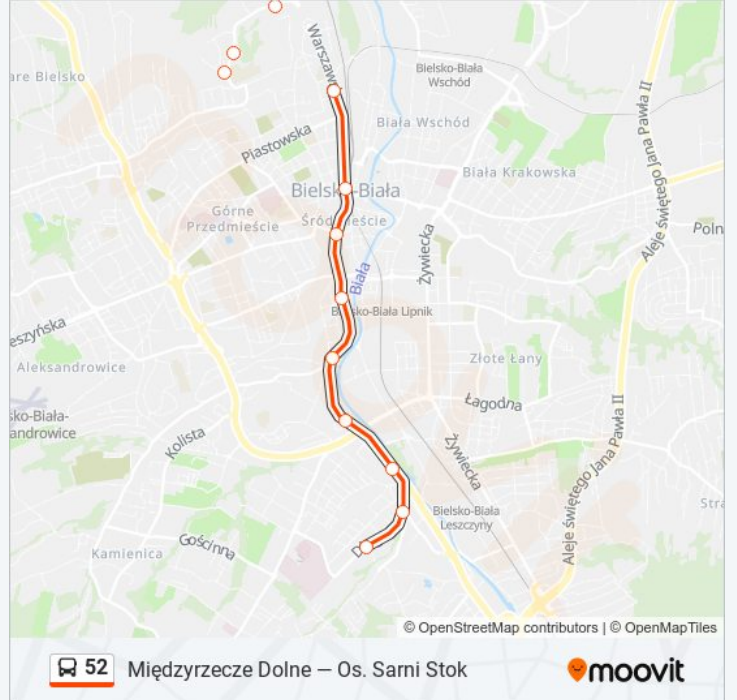

Rozkłady jazdy i mapy tras dla autobus 52 są dostępne w wersji offline w formacie PDF na stronie moovitapp.com. Skorzystaj z Moovit App, aby sprawdzić czasy przyjazdu autobusów na żywo, rozkłady jazdy pociągu czy metra oraz wskazówki krok po kroku jak dojechać w Warszaw komunikacją zbiorową.

© 2024 Moovit - Wszelkie prawa zastrzeżone