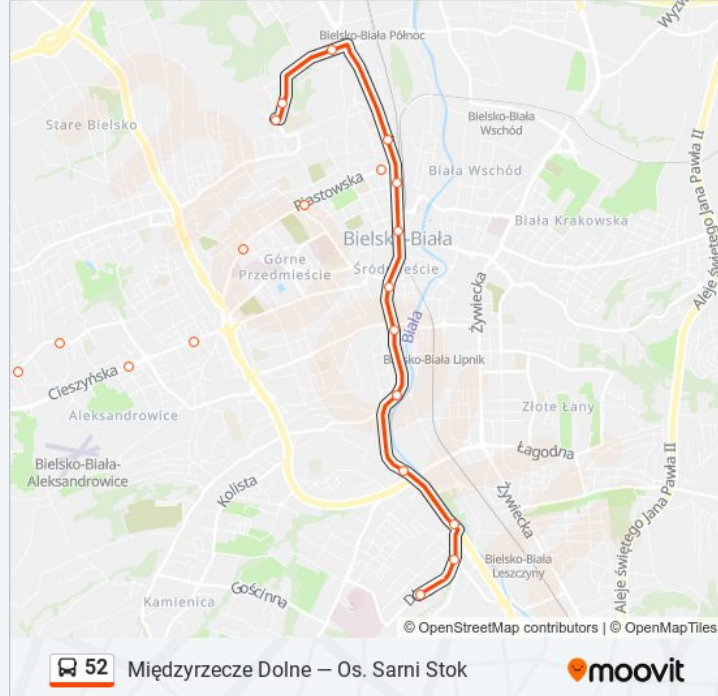

Informacja o: autobus 52

Kierunek: Osiedle Sarni Stok

Przystanki: 25

Długość trwania przejazdu: 42 min

Podsumowanie linii:

Piastowska Sobieskiego

Piastowska Wyspiańskiego

Piastowska Dworzec

Warszawska Dworzec

CH Sarni Stok

Sarni Potok

Osiedle Sarni Stok

Kierunek: Warszawska Dworzec

22 przystanków

[WYŚWIETL ROZKŁAD JAZDY LINII](#)

Międzyrzecze Dolne