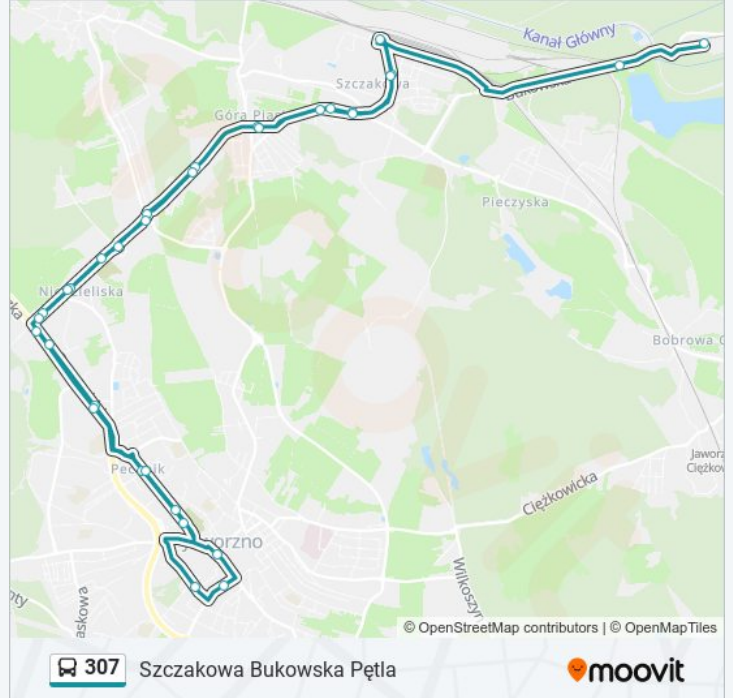

Pechnik (84)

Leopold (15)

Urząd Skarbowy (19)

Szczakowska (153)

Niedzieliska Wiejska (600)

Niedzieliska Klub Relaks (356)

Niedzieliska (376)

Górnośląska (375)

Góra Piasku (346)

Szczakowa Polna (943)

Szczakowa Osiedle Gagarina (333)

Szczakowa Przychodnia (334)

Szczakowa Dworzec PKP (234)

Szczakowa Bukowska (621)

Szczakowa Bukowska Pętla (620)

Kierunek: Szczakowa Dworzec PKP

15 przystanków

[WYŚWIETL ROZKŁAD JAZDY LINII](#)

Centrum (519)

Pechnik Cmentarz (83)

Pechnik (84)

Leopold (15)

Urząd Skarbowy (19)

Szczakowska (153)

Niedzieliska Wiejska (600)

Niedzieliska Klub Relaks (356)

Niedzieliska (376)

Górnośląska (375)

Góra Piasku (346)

Szczakowa Polna (943)

Szczakowa Osiedle Gagarina (333)

Szczakowa Przychodnia (334)

Rozkład jazdy dla: autobus 307

Rozkład jazdy dla Szczakowa Dworzec PKP

poniedziałek	04:30 - 04:53
wtorek	04:30 - 04:53
środa	04:30 - 04:53
czwartek	04:30 - 04:53
piątek	04:30 - 04:53
sobota	04:38 - 20:59
niedziela	08:30 - 20:59

Informacja o: autobus 307

Kierunek: Szczakowa Dworzec PKP

Przystanki: 15

Długość trwania przejazdu: 17 min

Podsumowanie linii: