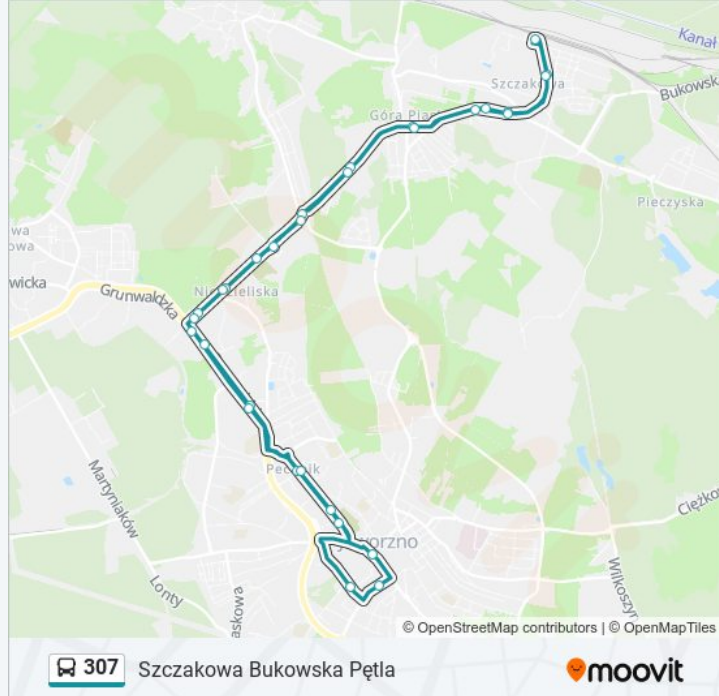

Szczakowa Polna (943)

Szczakowa Osiedle Gagarina (333)

Szczakowa Przychodnia (334)

Szczakowa Dworzec PKP (234)

Rozkłady jazdy i mapy tras dla autobus 307 są dostępne w wersji offline w formacie PDF na stronie moovitapp.com. Skorzystaj z Moovit App, aby sprawdzić czasy przyjazdu autobusów na żywo, rozkłady jazdy pociągu czy metra oraz wskazówki krok po kroku jak dojechać w Warszaw komunikacją zbiorową.