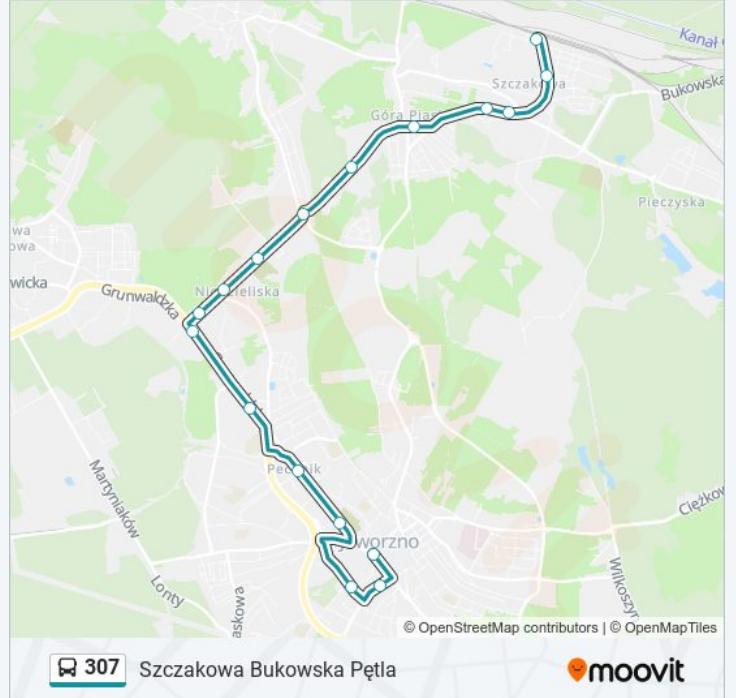

Kierunek: Szczakowa Bukowska Pętla

33 przystanków

[WYŚWIETL ROZKŁAD JAZDY LINII](#)

Szczakowa Dworzec PKP (234)
Szczakowa Przychodnia (235)
Szczakowa Osiedle Gagarina (345)
Szczakowa Polna (944)
Góra Piasku (332)
Górnośląska (374)
Niedzieliska (373)
Niedzieliska Klub Relaks (377)
Niedzieliska Wiejska (601)
Szczakowska (155)
Urząd Skarbowy (35)
Leopold (36)
Pechnik (113)
Pechnik Cmentarz (114)
Rzemieśnicza (500)
Matejki (491)
Centrum (519)
Pechnik Cmentarz (83)

Rozkład jazdy dla: autobus 307

Rozkład jazdy dla Szczakowa Bukowska Pętla

poniedziałek	05:23 - 21:25
wtorek	05:23 - 21:25
środa	05:23 - 21:25
czwartek	05:23 - 21:25
piątek	05:23 - 21:25
sobota	05:00 - 12:55
niedziela	Nieobsługiwane

Informacja o: autobus 307

Kierunek: Szczakowa Bukowska Pętla

Przystanki: 33

Długość trwania przejazdu: 34 min

Podsumowanie linii: