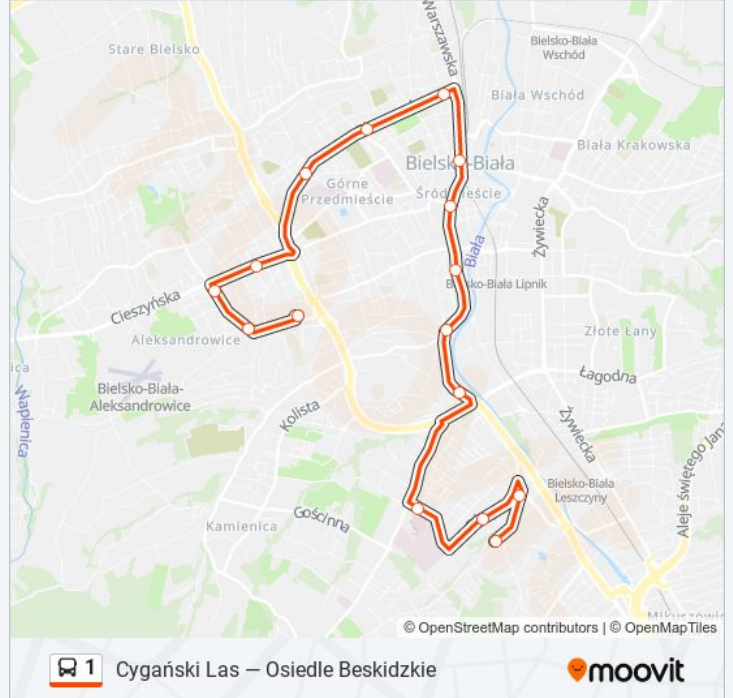

## Cygański Las — Osiedle Beskidzkie

Skorzystaj Z Aplikacji

Autobus 1, linia (Cygański Las — Osiedle Beskidzkie), posiada 5 tras. W dni robocze kursuje:

(1) Cygański Las: 02:00 - 22:03(2) Osiedle Beskidzkie: 01:41 - 22:05(3) Osiedle Beskidzkie: 04:00 - 04:25(4) Zajezdnia Mzk: 19:58 - 22:25(5) Zajezdnia Mzk: 22:33

Skorzystaj z aplikacji Moovit, aby znaleźć najbliższy przystanek oraz czas przyjazdu najbliższego środka transportu dla: autobus 1.

**Kierunek: Cygański Las**

16 przystanków

[WYŚWIETL ROZKŁAD JAZDY LINII](#)

Osiedle Beskidzkie (33)  
Szarotki Sam  
Szarotki Cieszyńska  
Cieszyńska Hulanka  
Piastowska Sobieskiego  
Piastowska Wyspiańskiego  
Piastowska Dworzec  
Hotel Prezydent  
Plac Żwirki I Wigury  
Plac Mickiewicza  
Partyzantów Apena  
Partyzantów Folwark  
Boboli Szpital  
Długa Zajezdnia Mzk (74)  
Olszówka  
Cygański Las

### Kierunek: Osiedle Beskidzkie

17 przystanków

[WYŚWIETL ROZKŁAD JAZDY LINII](#)

Cygański Las  
 Bystrzańska Olszówka  
 Długa Zajezdnia Mzk (429)  
 Armii Krajowej Szpital  
 Partyzantów Folwark  
 Partyzantów Apena  
 Plac Mickiewicza  
 Plac Żwirki I Wigury  
 Hotel Prezydent  
 3 Maja Dworzec  
 Piastowska Lubertowicza  
 Piastowska Wita Stwosza  
 Piastowska Sobieskiego  
 Cieszyńska Hulanka  
 Szarotki Cieszyńska  
 Szarotki Sam  
 Osiedle Beskidzkie (34)