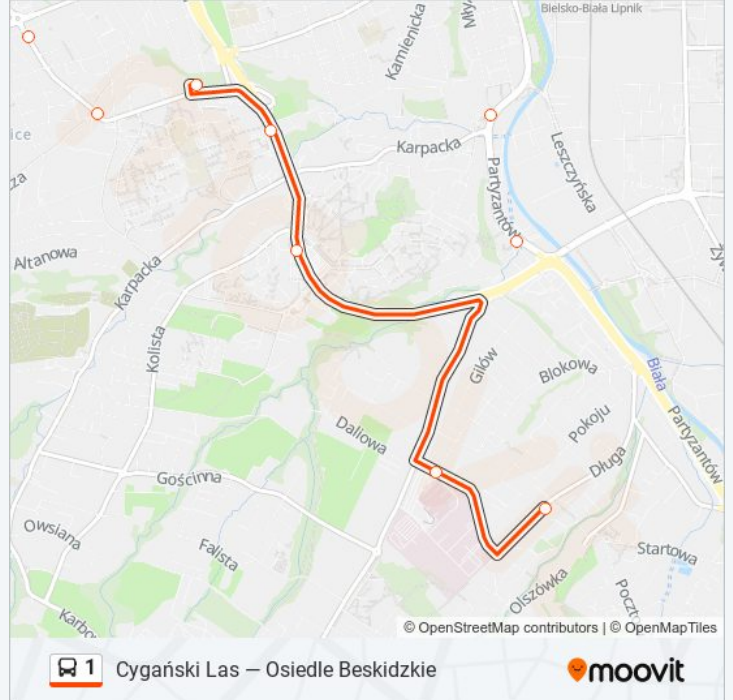

### Kierunek: Zajezdnia Mzk

14 przystanków

[WYŚWIETL ROZKŁAD JAZDY LINII](#)

- Osiedle Beskidzkie (33)
- Szarotki Sam
- Szarotki Cieszyńska
- Cieszyńska Hulanka
- Piastowska Sobieskiego
- Piastowska Wyspiańskiego
- Piastowska Dworzec
- Hotel Prezydent
- Plac Żwirki I Wigury
- Plac Mickiewicza
- Partyzantów Apena
- Partyzantów Folwark
- Boboli Szpital
- Długa Zajezdnia Mzk (429-1)

### Informacja o: autobus 1

**Kierunek:** Zajezdnia Mzk

**Przystanki:** 14

**Długość trwania przejazdu:** 19 min

**Podsumowanie linii:**

Rozkłady jazdy i mapy tras dla autobus 1 są dostępne w wersji offline w formacie PDF na stronie [moovitapp.com](https://moovitapp.com). Skorzystaj z Moovit App, aby sprawdzić czasy przyjazdu autobusów na żywo, rozkłady jazdy pociągu czy metra oraz wskazówki krok po kroku jak dojechać w Warszaw komunikacją zbiorową.