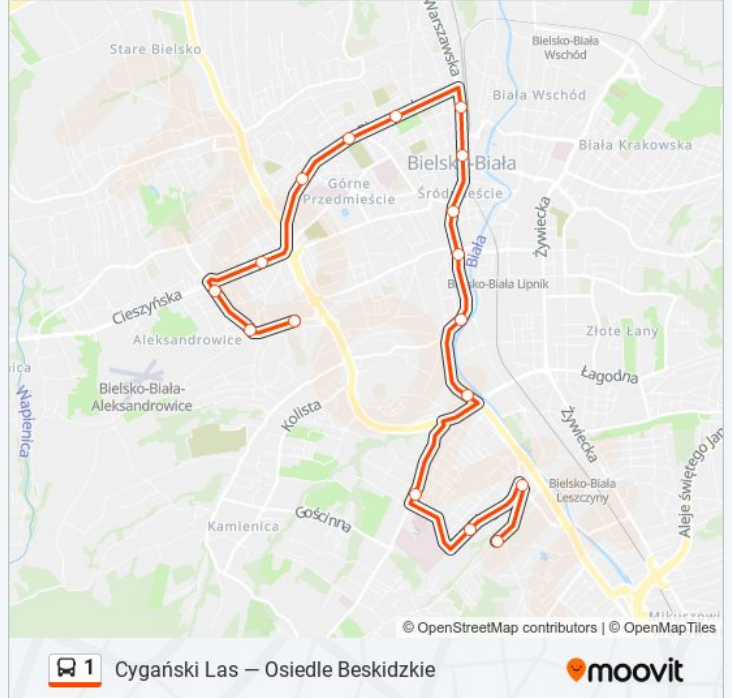

### Kierunek: Osiedle Beskidzkie

17 przystanków

[WYŚWIETL ROZKŁAD JAZDY LINII](#)

Cygański Las  
 Bystrzańska Olszówka  
 Długa Zajezdnia Mzk (429)  
 Armii Krajowej Szpital  
 Partyzantów Folwark  
 Partyzantów Apena  
 Plac Mickiewicza  
 Plac Żwirki I Wigury  
 Hotel Prezydent  
 3 Maja Dworzec  
 Piastowska Lubertowicza  
 Piastowska Wita Stwosza  
 Piastowska Sobieskiego  
 Cieszyńska Hulanka  
 Szarotki Cieszyńska  
 Szarotki Sam  
 Osiedle Beskidzkie (34)

### Rozkład jazdy dla: autobus 1

Rozkład jazdy dla Osiedle Beskidzkie

poniedziałek	01:41 - 22:05
wtorek	01:41 - 22:05
środa	01:41 - 22:05
czwartek	01:41 - 22:05
piątek	01:41 - 22:05
sobota	05:15 - 22:05
niedziela	02:00 - 22:05

### Informacja o: autobus 1

**Kierunek:** Osiedle Beskidzkie

**Przystanki:** 17

**Długość trwania przejazdu:** 23 min

**Podsumowanie linii:**

### Kierunek: Osiedle Beskidzkie

6 przystanków

[WYŚWIETL ROZKŁAD JAZDY LINII](#)

Długa Zajezdnia Mzk (429)

Armii Krajowej Szpital

Andersa Osiedle Karpackie Kościół

Andersa Osiedle Karpackie Kolistka

Osiedle Beskidzkie Kładka