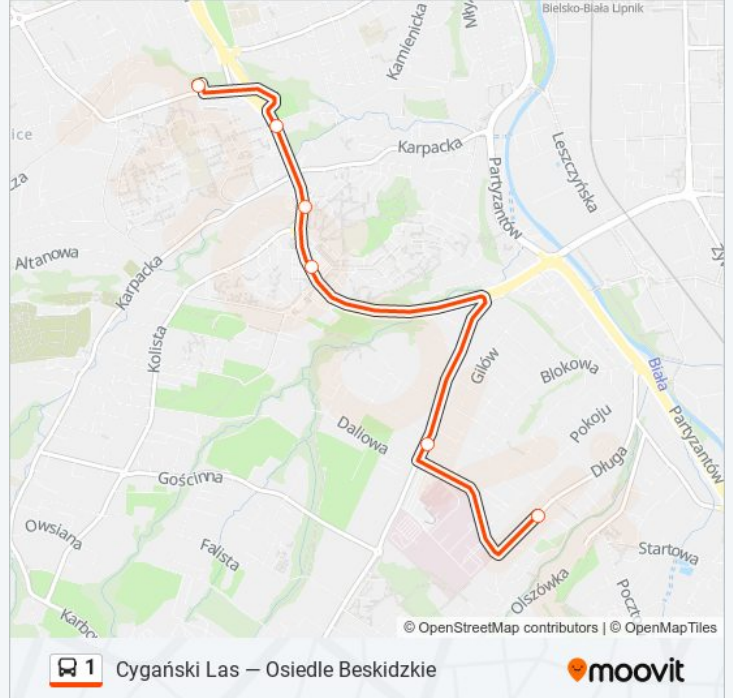

### Kierunek: Osiedle Beskidzkie

17 przystanków

[WYŚWIETL ROZKŁAD JAZDY LINII](#)

Cygański Las  
 Bystrzańska Olszówka  
 Długa Zajezdnia Mzk (429)  
 Armii Krajowej Szpital  
 Partyzantów Folwark  
 Partyzantów Apena  
 Plac Mickiewicza  
 Plac Żwirki I Wigury  
 Hotel Prezydent  
 3 Maja Dworzec  
 Piastowska Lubertowicza  
 Piastowska Wita Stwosza  
 Piastowska Sobieskiego  
 Cieszyńska Hulanka  
 Szarotki Cieszyńska  
 Szarotki Sam  
 Osiedle Beskidzkie (34)

### Kierunek: Osiedle Beskidzkie

6 przystanków

[WYŚWIETL ROZKŁAD JAZDY LINII](#)

Długa Zajezdnia Mzk (429)

Armii Krajowej Szpital

Andersa Osiedle Karpackie Kościół

Andersa Osiedle Karpackie Kolistka

Osiedle Beskidzkie Kładka

### Rozkład jazdy dla: autobus 1

Rozkład jazdy dla Osiedle Beskidzkie

poniedziałek	04:00 - 04:25
wtorek	04:00 - 04:25
środa	04:00 - 04:25
czwartek	04:00 - 04:25
piątek	04:00 - 04:25
sobota	04:10 - 05:00
niedziela	05:15 - 09:58

### Informacja o: autobus 1

**Kierunek:** Osiedle Beskidzkie

**Przystanki:** 6

**Długość trwania przejazdu:** 8 min

**Podsumowanie linii:**

**Kierunek: Zajezdnia Mzk**

3 przystanków

[WYŚWIETL ROZKŁAD JAZDY LINII](#)