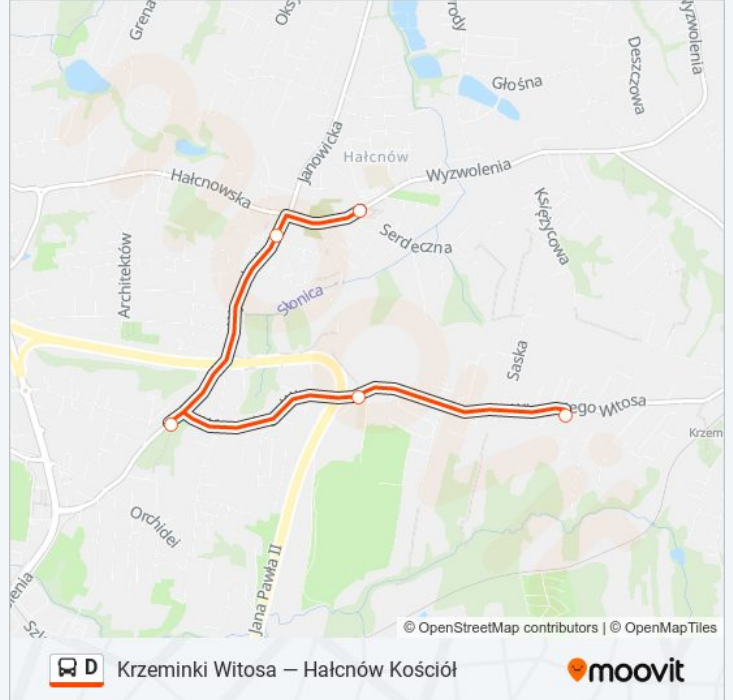

Rozkłady jazdy i mapy tras dla autobus D są dostępne w wersji offline w formacie PDF na stronie moovitapp.com. Skorzystaj z Moovit App, aby sprawdzić czasy przyjazdu autobusów na żywo, rozkłady jazdy pociągu czy metra oraz wskazówki krok po kroku jak dojechać w Warszaw komunikacją zbiorową.

© 2024 Moovit - Wszelkie prawa zastrzeżone