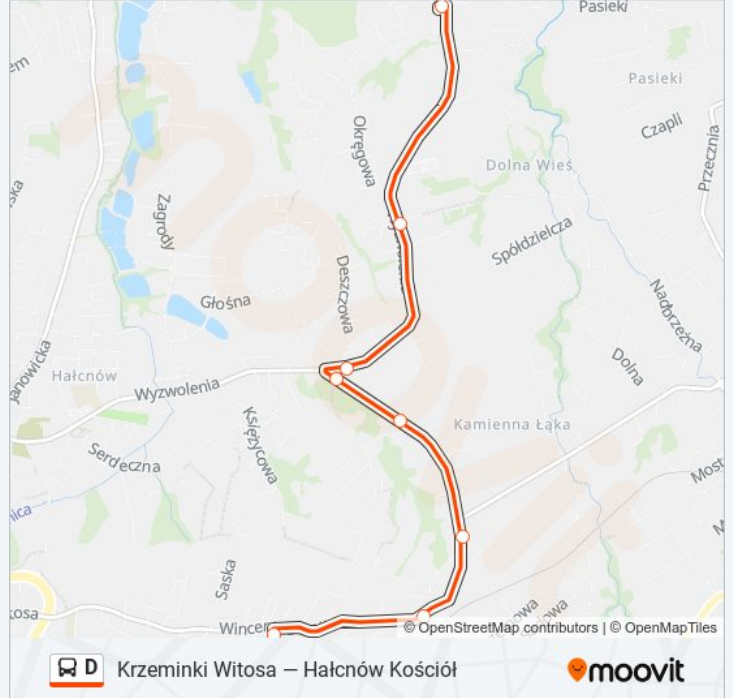

Skorzystaj z aplikacji Moovit, aby znaleźć najbliższy przystanek oraz czas przyjazdu najbliższego środka transportu dla: autobus D.

Kierunek: Hałcnów Granica

8 przystanków

[WYŚWIETL ROZKŁAD JAZDY LINII](#)

Krzemionki Witosa

Witosa Krańcowa

Krzemionki Sobieskiego

Krzemionki Suchy Potok

Krzemionki Wyzwolenia

Wyzwolenia Spółdzielnia

Wyzwolenia Wawelska

Hałcnów Granica

Kierunek: Hałcnów Kościół

5 przystanków

[WYŚWIETL ROZKŁAD JAZDY LINII](#)

Krzemionki Witosa

Witosa Szkoła

Wyzwolenia Witosa

Wyzwolenia Poczta

Hałcnów Kościół