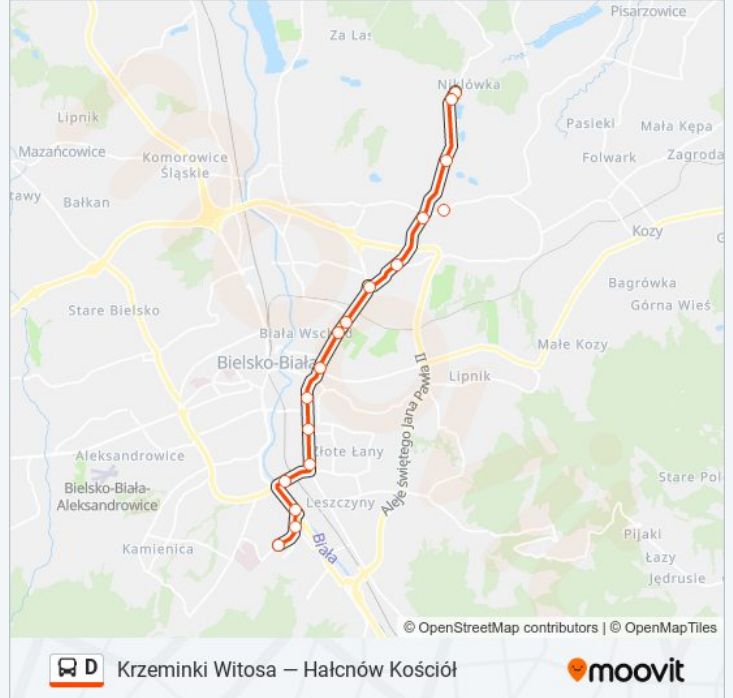

Kierunek: Krzemionki Witosa

14 przystanków

[WYŚWIETL ROZKŁAD JAZDY LINII](#)

Długa Zajezdnia Mzk (74)
Długa Bystrzyńska
Partyzantów Belos
Bora Komorowskiego Gemini Park
Żywiecka Hotel
Żywiecka Osiedle Grunwaldzkie
Żywiecka Stadion Miejski
Lwowska Krakowska
Lwowska Wyzwolenia
Wyzwolenia Piekarska
Wyzwolenia Niepodległości
Wyzwolenia Witosa
Witosa Szkoła
Krzemionki Witosa

Rozkład jazdy dla: autobus D

Rozkład jazdy dla Krzemionki Witosa

poniedziałek	10:50
wtorek	10:50
środa	10:50
czwartek	10:50
piątek	10:50
sobota	Nieobsługiwane
niedziela	Nieobsługiwane

Informacja o: autobus D

Kierunek: Krzemionki Witosa

Przystanki: 14

Długość trwania przejazdu: 22 min

Podsumowanie linii: