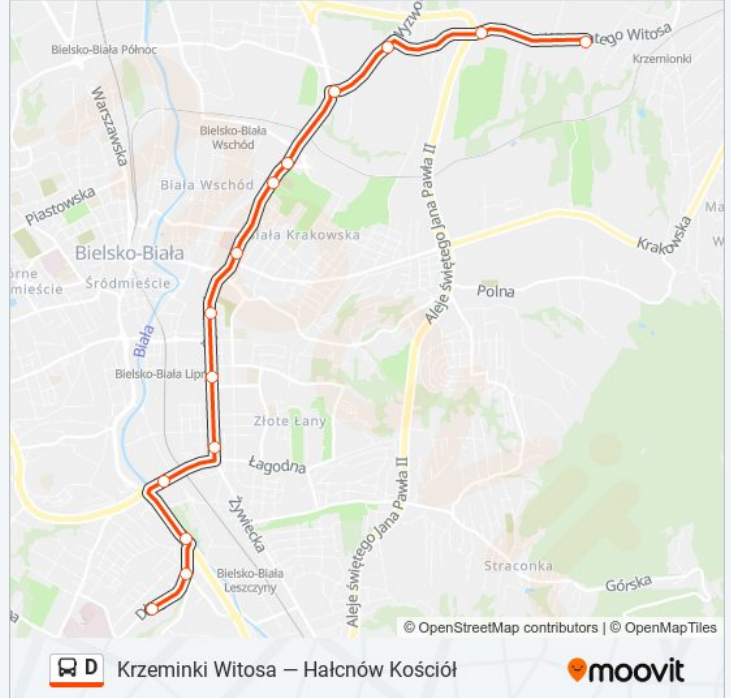

Kierunek: Krzemionki Witosa

Przystanki: 14

Długość trwania przejazdu: 22 min

Podsumowanie linii:

Kierunek: Krzemionki Witosy

5 przystanków

[WYŚWIETL ROZKŁAD JAZDY LINII](#)

Hałcnów Kościół