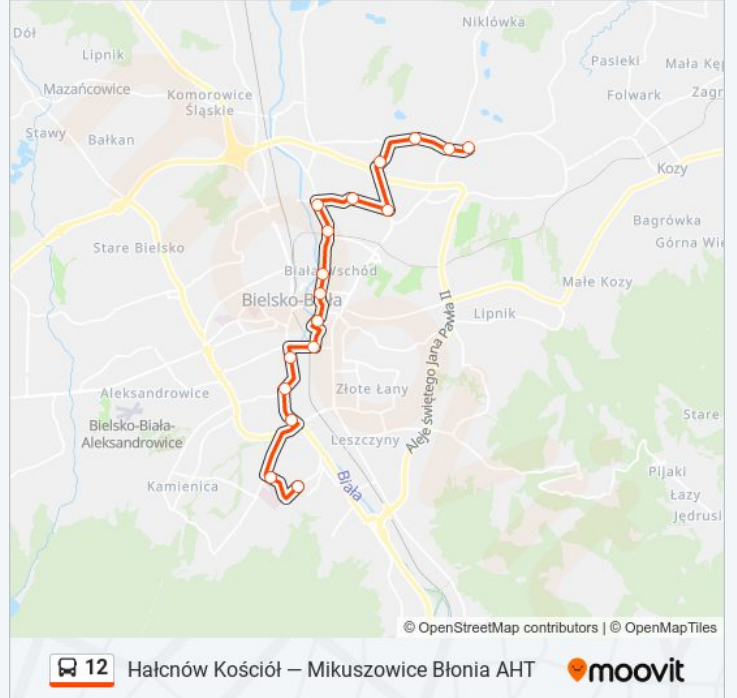

Kierunek: Zajezdnia Mzk

Przystanki: 17

Długość trwania przejazdu: 27 min

Podsumowanie linii:

Rozkłady jazdy i mapy tras dla autobus 12 są dostępne w wersji offline w formacie PDF na stronie moovitapp.com. Skorzystaj z Moovit App, aby sprawdzić czasy przyjazdu autobusów na żywo, rozkłady jazdy pociągu czy metra oraz wskazówki krok po kroku jak dojechać w Warszaw komunikacją zbiorową.