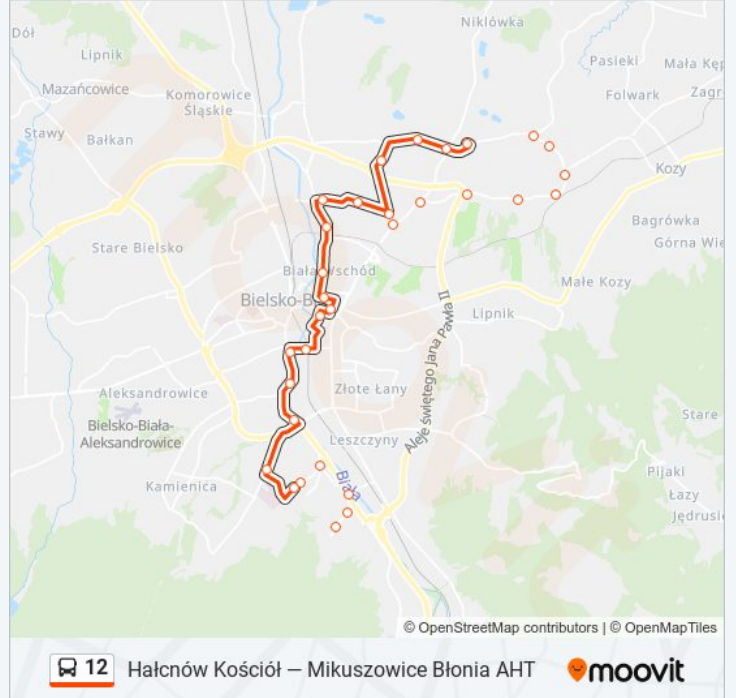

Witosa Szkoła

Krzemionki Witosa

Witosa Krańcowa

Krzemionki Sobieskiego

Krzemionki Suchy Potok

Rozkład jazdy dla: autobus 12

Rozkład jazdy dla Hałcnów Kościół

poniedziałek	01:41 - 22:05
wtorek	01:41 - 22:05
środa	01:41 - 22:05
czwartek	01:41 - 22:05
piątek	01:41 - 22:05
sobota	Nieobsługiwane
niedziela	Nieobsługiwane

Informacja o: autobus 12**Kierunek:** Hałcnów Kościół**Przystanki:** 23**Długość trwania przejazdu:** 40 min**Podsumowanie linii:**

Krzemionki Wyzwolenia

Hałcnów Kościół

Kierunek: Mikuszowice Błonia Aht

21 przystanków