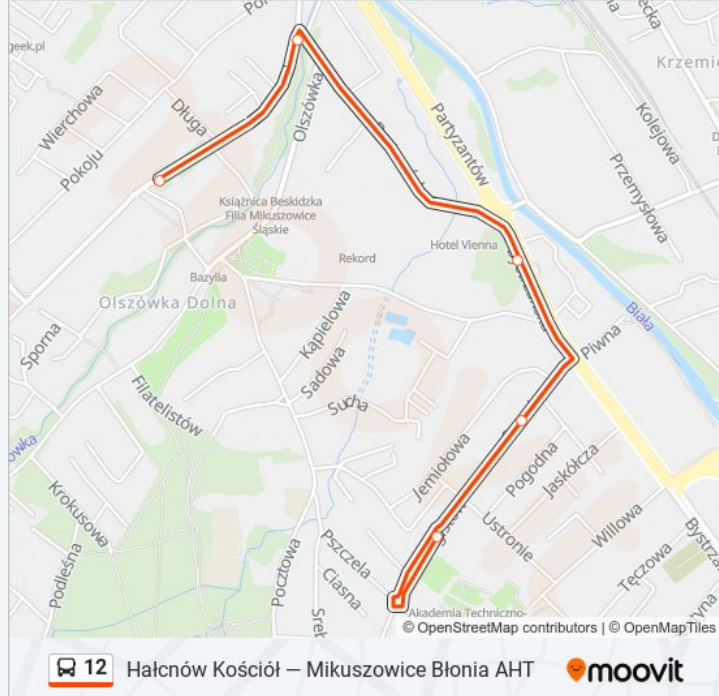

Informacja o: autobus 12

Kierunek: Mikuszowice Błonia Aht

Przystanki: 21

Długość trwania przejazdu: 36 min

Podsumowanie linii:

Bystrzańska Bewelana

Szeroka Bystrzańska

Mikuszowice Błonia Ath

Kierunek: Zajezdnia Mzk

5 przystanków

[WYŚWIETL ROZKŁAD JAZDY LINII](#)

Mikuszowice Błonia Ath

Szeroka Bystrzańska

Bystrzańska Bewelana

Bystrzańska Olszówka

Długa Zajezdnia Mzk (75)