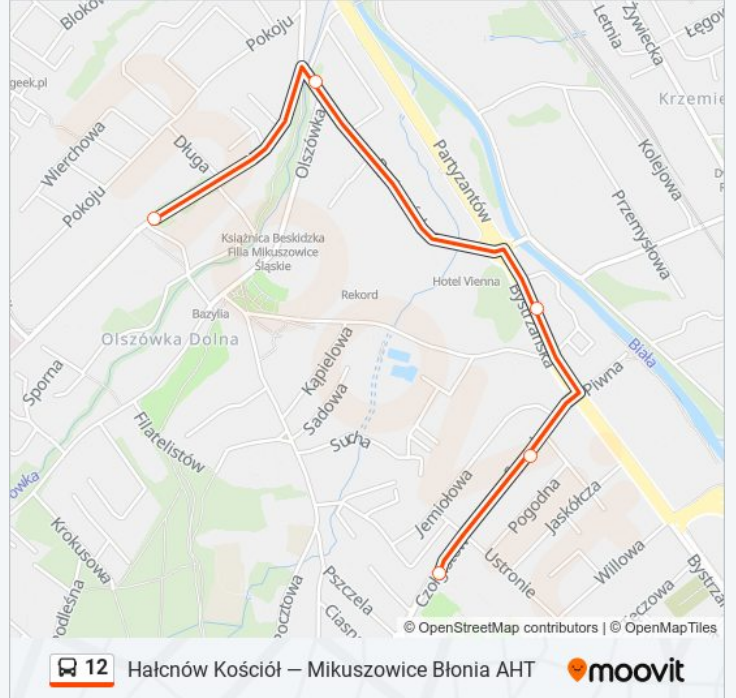

Kierunek: Zajezdnia Mzk

17 przystanków

[WYŚWIETL ROZKŁAD JAZDY LINII](#)

- Hałcnów Kościół
- Hałcnowska Piekarnia
- Hałcnowska Stolarsnia
- Linert
- Czerwona Niepodległości
- Czerwona Krausa
- Komorowicka Czerwona
- Komorowicka Przejazd
- Komorowicka Bielsbud
- Komorowicka Szkoła
- Dmowskiego Urząd Miejski
- Pck Trasa W-Z
- Plac Mickiewicza
- Partyzantów Apena
- Partyzantów Folwark
- Boboli Szpital
- Długa Zajezdnia Mzk (429-1)

Rozkład jazdy dla: autobus 12

Rozkład jazdy dla Zajezdnia Mzk

poniedziałek	22:48
wtorek	22:48
środa	22:48
czwartek	22:48
piątek	22:48
sobota	Nieobsługiwane
niedziela	Nieobsługiwane

Informacja o: autobus 12

Kierunek: Zajezdnia Mzk

Przystanki: 17

Długość trwania przejazdu: 27 min

Podsumowanie linii: