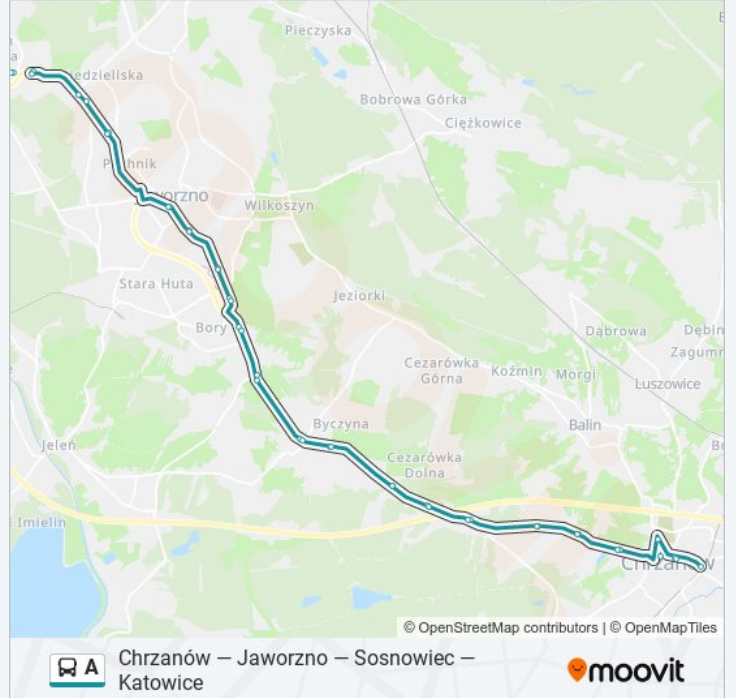

Cezarówka Dolna (120)

Cezarówka Dolna Autostrada (859)

Chrzanów Kąty Autostrada (857)

Chrzanów Kąty II (855)

Chrzanów Kąty I (853)

Chrzanów Śląska (851)

Chrzanów Ks. Skorupki (525)

Chrzanów Śródmieście (219) (Kier. Dworzec Zkkm)

Chrzanów Dworzec Zkkm (221)

Kierunek: Jaworzno Centrum

17 przystanków

[WYŚWIETL ROZKŁAD JAZDY LINII](#)

Chrzanów Dworzec Zkkm (221)

Chrzanów Śródmieście (222) (Kier. Jaworzno)

Chrzanów Park (223)

Chrzanów Śląska (852)