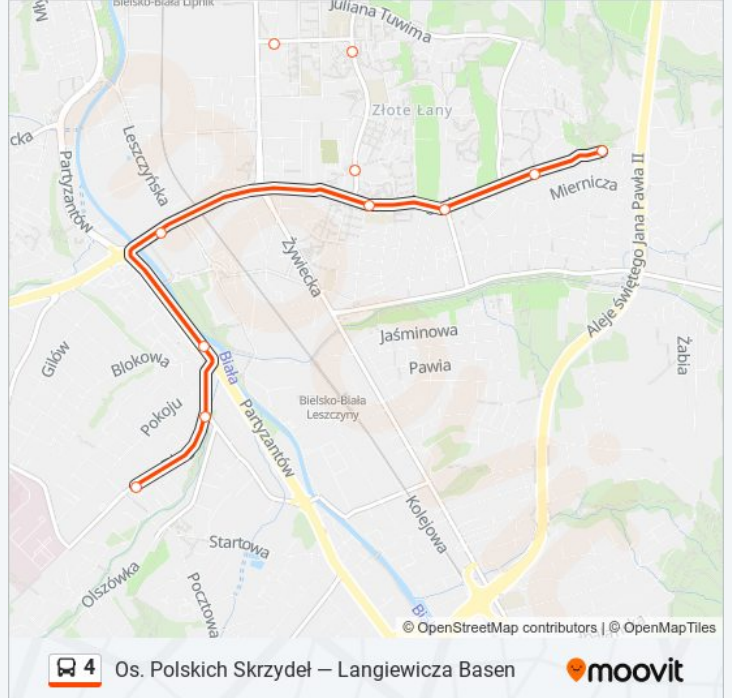

Kierunek: Osiedle Polskich Skrzydeł

20 przystanków

[WYŚWIETL ROZKŁAD JAZDY LINII](#)

Langiewicza Basen

Łagodna Osiedle

Łagodna Złotych Klosów

Łagodna Szkoła

Osiedle Złote Łany

Jutrzenki Sam

Żywiecka Osiedle Grunwaldzkie

Pck Trasa W-Z

Plac Mickiewicza Łącznik

Plac Żwirki I Wigury

Hotel Prezydent

3 Maja Dworzec

Piastowska Lubertowicza

Piastowska Wita Stwosza

Piastowska Sobieskiego

Cieszyńska Hulanka

Osiedle Kopernika

Osiedle Wojska Polskiego

Rozkład jazdy dla: autobus 4

Rozkład jazdy dla Osiedle Polskich Skrzydeł

poniedziałek	04:35 - 22:30
wtorek	04:35 - 22:30
środa	04:35 - 22:30
czwartek	04:35 - 22:30
piątek	04:35 - 22:30
sobota	04:45 - 22:10
niedziela	05:40 - 22:15

Informacja o: autobus 4

Kierunek: Osiedle Polskich Skrzydeł

Przystanki: 20

Długość trwania przejazdu: 28 min

Podsumowanie linii: