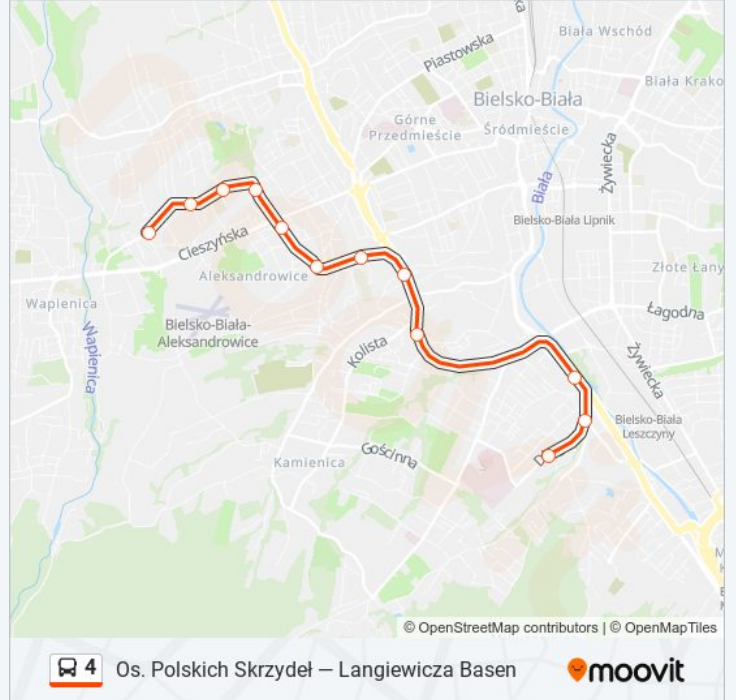

Plac Mickiewicza Łącznik

Plac Żwirki I Wigury

Hotel Prezydent

3 Maja Dworzec

Piastowska Lubertowicza

Piastowska Wita Stwosza

Piastowska Sobieskiego

Cieszyńska Hulanka

Informacja o: autobus 4

Kierunek: Zajeźdźnia Mzk

Przystanki: 12

Długość trwania przejazdu: 15 min

Podsumowanie linii:

Rozkłady jazdy i mapy tras dla autobus 4 są dostępne w wersji offline w formacie PDF na stronie moovitapp.com. Skorzystaj z Moovit App, aby sprawdzić czasy przyjazdu autobusów na żywo, rozkłady jazdy pociągu czy metra oraz wskazówki krok po kroku jak dojechać w Warszaw komunikacją zbiorową.