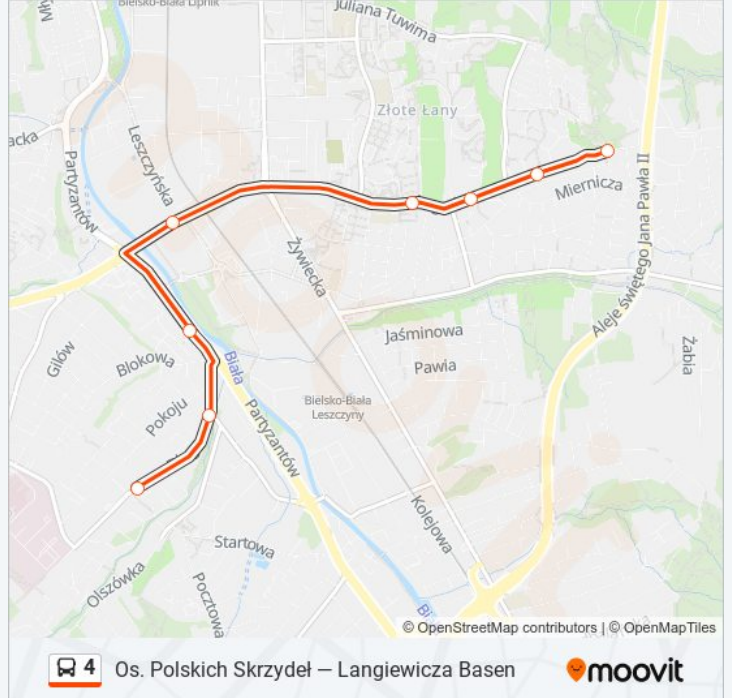

Plac Mickiewicza Łącznik

Plac Żwirki I Wigury

Hotel Prezydent

3 Maja Dworzec

Piastowska Lubertowicza

Piastowska Wita Stwosza

Piastowska Sobieskiego

Cieszyńska Hulanka

Informacja o: autobus 4

Kierunek: Osiedle Polskich Skrzydeł

Przystanki: 20

Długość trwania przejazdu: 28 min

Podsumowanie linii:

Tańskiego Skrzydlewskiego

Osiedle Polskich Skrzydeł

Kierunek: Zajezdnia Mzk

8 przystanków

[WYŚWIETL ROZKŁAD JAZDY LINII](#)

Langiewicza Basen

Łagodna Osiedle

Łagodna Złotych Klosów

Łagodna Szkoła

Bora Komorowskiego Gemini Park

Partyzantów Belos

Informacja o: autobus 4

Kierunek: Zajezdnia Mzk

Przystanki: 8

Długość trwania przejazdu: 7 min

Podsumowanie linii:

Kierunek: Zajeźdźnia Mzk

12 przystanków

[WYŚWIETL ROZKŁAD JAZDY LINII](#)