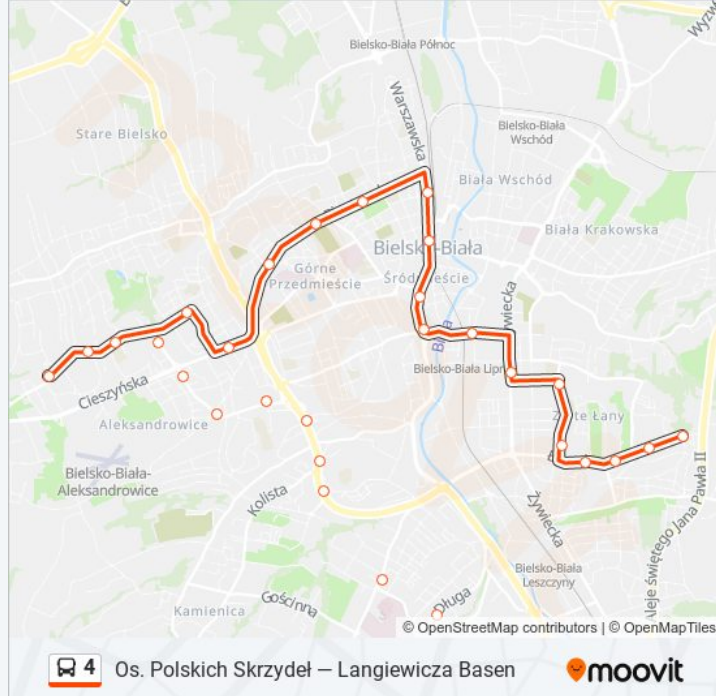

Plac Mickiewicza Łącznik

Plac Żwirki I Wigury

Hotel Prezydent

3 Maja Dworzec

Piastowska Lubertowicza

Piastowska Wita Stwosza

Piastowska Sobieskiego

Cieszyńska Hulanka

Informacja o: autobus 4

Kierunek: Osiedle Polskich Skrzydeł

Przystanki: 20

Długość trwania przejazdu: 28 min

Podsumowanie linii:

Tańskiego Skrzydlewskiego

Osiedle Polskich Skrzydeł

Kierunek: Zajezdnia Mzk

8 przystanków

[WYŚWIETL ROZKŁAD JAZDY LINII](#)

Langiewicza Basen

Łagodna Osiedle

Łagodna Złotych Klosów

Łagodna Szkoła

Bora Komorowskiego Gemini Park

Partyzantów Belos