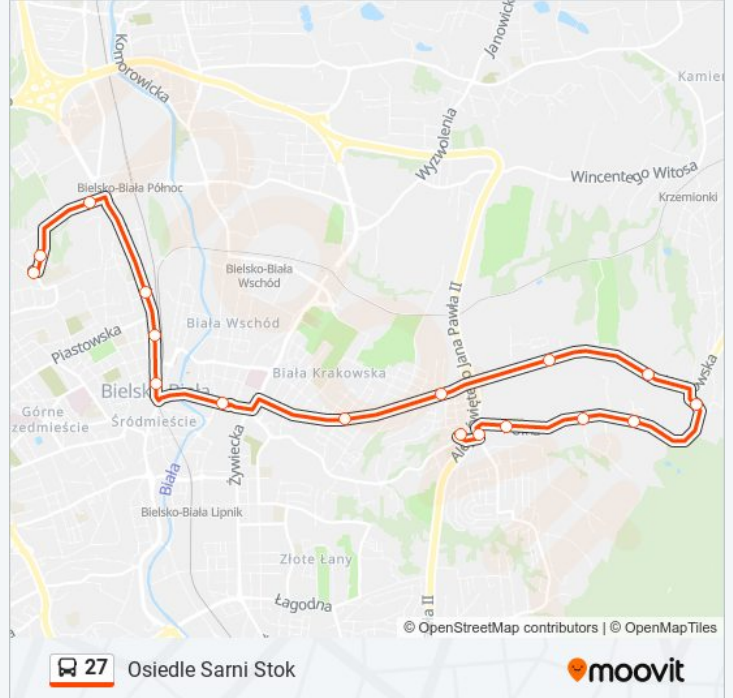

Kierunek: Lipnik Dolny

16 przystanków

[WYŚWIETL ROZKŁAD JAZDY LINII](#)

Osiedle Sarni Stok
Sarni Potok
CH Sarni Stok
Warszawska Dworzec
Hotel Prezydent
Stojałowskiego Pawilon
Krakowska Solskiego
Krakowska Krzyżowa
Krakowska Lipnik Górny
Krakowska Kopiec
Polna Wróblowicka
Polna Św. Franciszka
Polna Odrzańska
Polna Cmentarz
Księdza Brzóska Kościół
Lipnik Dolny (206)

Krakowska Krzyżowa

Krakowska Solskiego

Stojałowskiego Pawilon

Hotel Prezydent

3 Maja Dworzec

Warszawska Dworzec

CH Sarni Stok

Sarni Potok

Osiedle Sarni Stok

Rozkład jazdy dla: autobus 27

Rozkład jazdy dla Osiedle Sarni Stok

poniedziałek	05:00 - 21:15
wtorek	05:00 - 21:15
środa	05:00 - 21:15
czwartek	05:00 - 21:15
piątek	05:00 - 21:15
sobota	Nieobsługiwane
niedziela	Nieobsługiwane

Informacja o: autobus 27

Kierunek: Osiedle Sarni Stok

Przystanki: 17

Długość trwania przejazdu: 26 min

Podsumowanie linii:

Kierunek: Zajeżdźnia Mzk

12 przystanków

[WYŚWIETL ROZKŁAD JAZDY LINII](#)