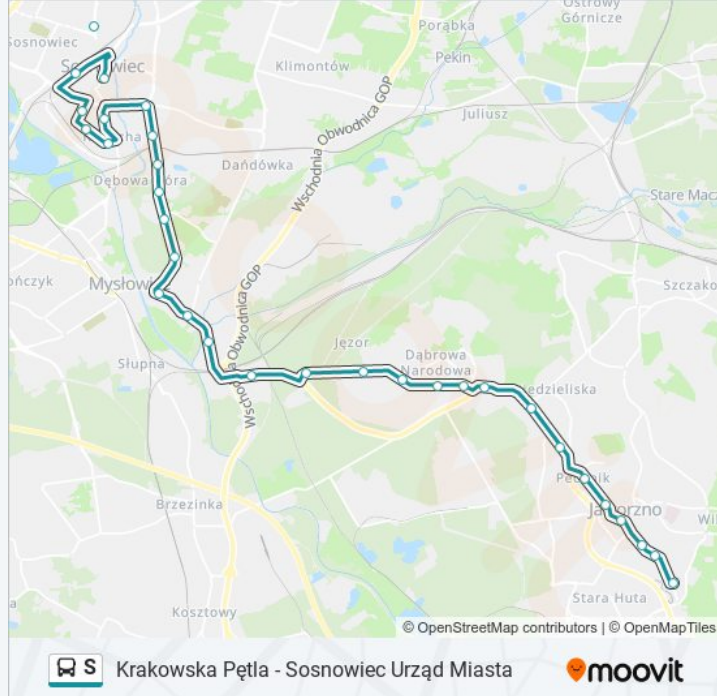

Osiedle Stałe Kalinowa (569)

Osiedle Stałe (30)

Urząd Skarbowy (35)

Leopold (36)

Pechnik (113)

Pechnik Cmentarz (114)

Centrum (42)

Urząd Miejski (492)

### Kierunek: Sosnowiec Szpital Wojewódzki

34 przystanków

[WYŚWIETL ROZKŁAD JAZDY LINII](#)

Krakowska Pętla (54)

Rogatka (55)

Urząd Miejski (486)

Centrum (519)

Pechnik Cmentarz (83)