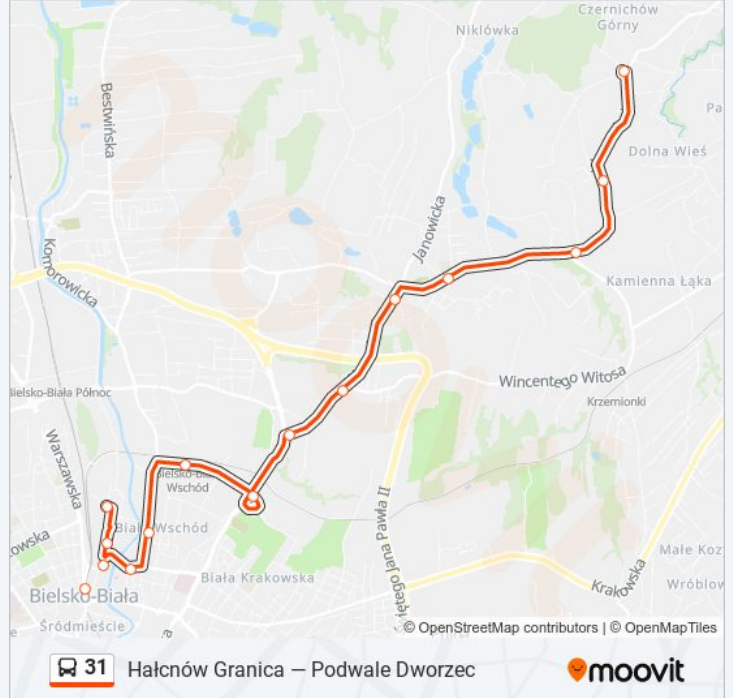

Kierunek: Podwale Dworzec

13 przystanków

[WYŚWIETL ROZKŁAD JAZDY LINII](#)

- Hałcnów Granica
- Wyzwolenia Wawelska
- Wyzwolenia Spółdzielnia
- Hałcnów Kościół
- Wyzwolenia Poczta
- Wyzwolenia Witosa
- Wyzwolenia Bukietowa
- Piekarska Wyzwolenia
- Piekarska Bielsko-Biała Wschód
- Komorowicka Bielsbud
- Piłsudskiego
- Grażyńskiego
- Podwale Dworzec (Wys.)

Rozkład jazdy dla: autobus 31

Rozkład jazdy dla Podwale Dworzec

poniedziałek	04:40 - 22:10
wtorek	04:40 - 22:10
środa	04:40 - 22:10
czwartek	04:40 - 22:10
piątek	04:40 - 22:10
sobota	05:00 - 21:55
niedziela	05:05 - 21:55

Informacja o: autobus 31

Kierunek: Podwale Dworzec

Przystanki: 13

Długość trwania przejazdu: 21 min

Podsumowanie linii: