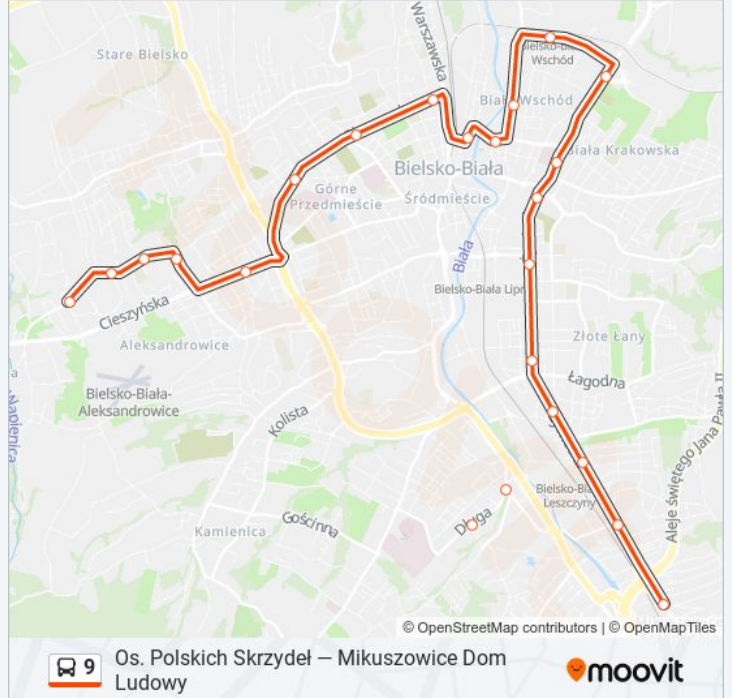

Os. Polskich Skrzydeł – Mikuszowice Dom Ludowy

Skorzystaj Z Aplikacji

Autobus 9, linia (Os. Polskich Skrzydeł – Mikuszowice Dom Ludowy), posiada 4 tras. W dni robocze kursuje:
(1) Mikuszowice Dom Ludowy: 05:10 - 22:10(2) Osiedle Polskich Skrzydeł: 05:05 - 22:03(3) Zajezdnia Mzk: 22:41(4)
Zajezdnia Mzk: 07:55 - 22:45

Skorzystaj z aplikacji Moovit, aby znaleźć najbliższy przystanek oraz czas przyjazdu najbliższego środka transportu dla: autobus 9.

Kierunek: Mikuszowice Dom Ludowy

21 przystanków

[WYŚWIETL ROZKŁAD JAZDY LINII](#)

Osiedle Polskich Skrzydeł
Tańskiego Skrzydlewskiego
Osiedle Wojska Polskiego
Stawowa
Cieszyńska Hulanka
Piastowska Sobieskiego
Piastowska Wyspiańskiego
Piastowska Dworzec
Wałowa
Piłsudskiego
Komorowicka Bielsbud
Piekarska Bielsko-Biała Wschód
Wyzwolenia Piekarska
Lwowska Krakowska
Żywiecka Stojałowskiego
Żywiecka Osiedle Grunwaldzkie
Żywiecka Hotel
Żywiecka Leszczyny
Żywiecka Pawia
Żywiecka Dworek
Mikuszowice Dom Ludowy

Informacja o: autobus 9**Kierunek:** Mikuszowice Dom Ludowy**Przystanki:** 21**Długość trwania przejazdu:** 35 min**Podsumowanie linii:**

Kierunek: Osiedle Polskich Skrzydeł

23 przystanków

[WYŚWIETL ROZKŁAD JAZDY LINII](#)