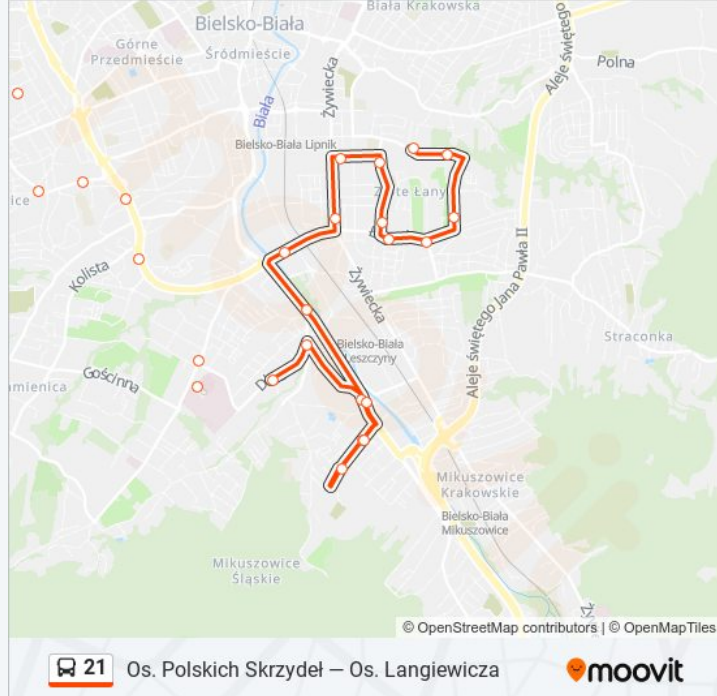

Skorzystaj z aplikacji Moovit, aby znaleźć najbliższy przystanek oraz czas przyjazdu najbliższego środka transportu dla: autobus 21.

Kierunek: Osiedle Langiewicza

29 przystanków

[WYŚWIETL ROZKŁAD JAZDY LINII](#)

Rozkład jazdy dla: autobus 21

Rozkład jazdy dla Osiedle Langiewicza

poniedziałek	04:40 - 16:00
wtorek	04:40 - 16:00
środa	04:40 - 16:00
czwartek	04:40 - 16:00
piątek	04:40 - 16:00
sobota	Nieobsługiwane
niedziela	Nieobsługiwane

Informacja o: autobus 21**Kierunek:** Osiedle Langiewicza**Przystanki:** 29**Długość trwania przejazdu:** 45 min**Podsumowanie linii:**

Lenartowicza

Jutrzenki Sam

Osiedle Złote Łany

Łagodna Szkoła

Łagodna Złotych Kłosów

Urodzajna Osiedle Langiewicza

Tuwima Osiedle Langiewicza

Osiedle Langiewicza

 21 Os. Polskich Skrzydeł – Os. Langiewicza

Kierunek: Osiedle Polskich Skrzydeł

30 przystanków

[WYŚWIETL ROZKŁAD JAZDY LINII](#)

Osiedle Langiewicza