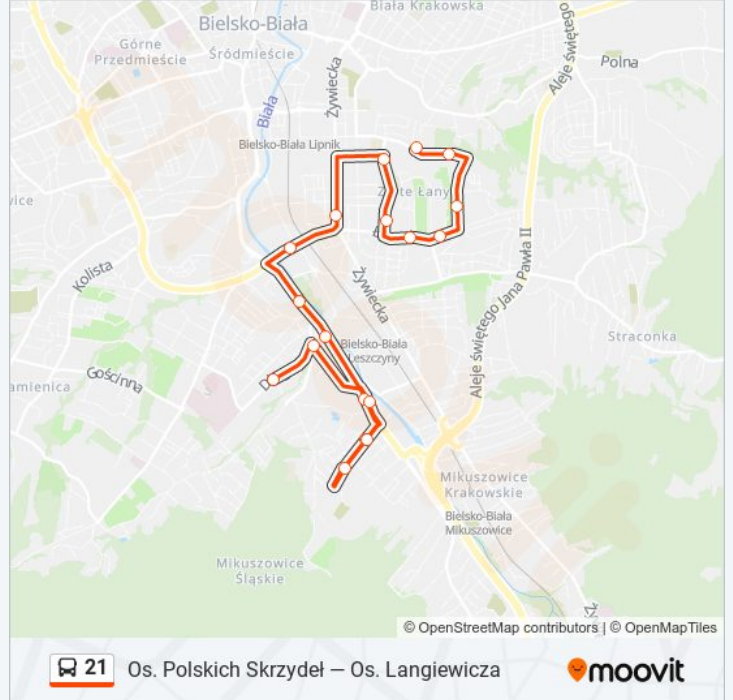

Rozkłady jazdy i mapy tras dla autobus 21 są dostępne w wersji offline w formacie PDF na stronie moovitapp.com. Skorzystaj z Moovit App, aby sprawdzić czasy przyjazdu autobusów na żywo, rozkłady jazdy pociągu czy metra oraz wskazówki krok po kroku jak dojechać w Warszawie komunikacją zbiorową.

© 2024 Moovit - Wszelkie prawa zastrzeżone