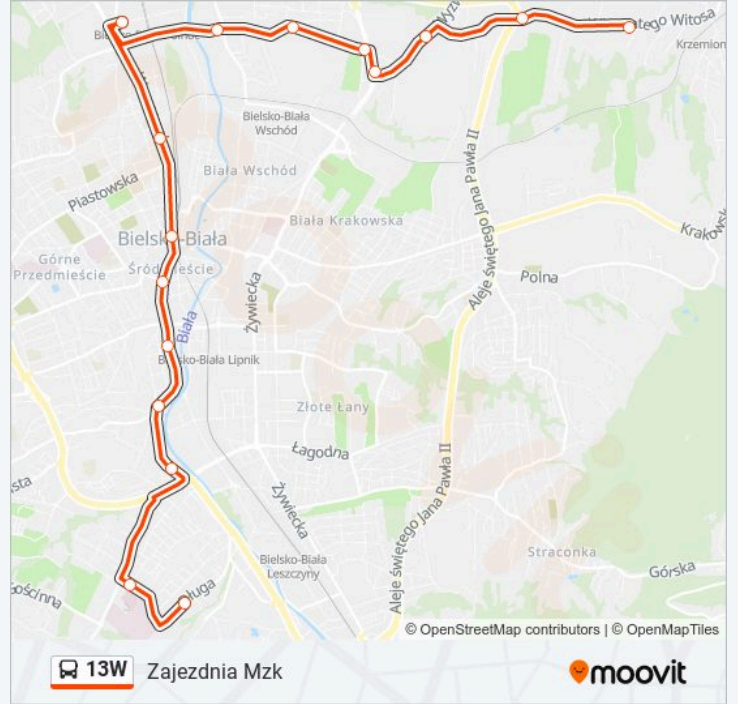

Informacja o: autobus 13W

Kierunek: Zajeżdźnia Mzk

Przystanki: 16

Długość trwania przejazdu: 40 min

Podsumowanie linii:

Rozkłady jazdy i mapy tras dla autobus 13W są dostępne w wersji offline w formacie PDF na stronie moovitapp.com. Skorzystaj z Moovit App, aby sprawdzić czasy przyjazdu autobusów na żywo, rozkłady jazdy pociągu czy metra oraz wskazówki krok po kroku jak dojechać w Warszaw komunikacją zbiorową.