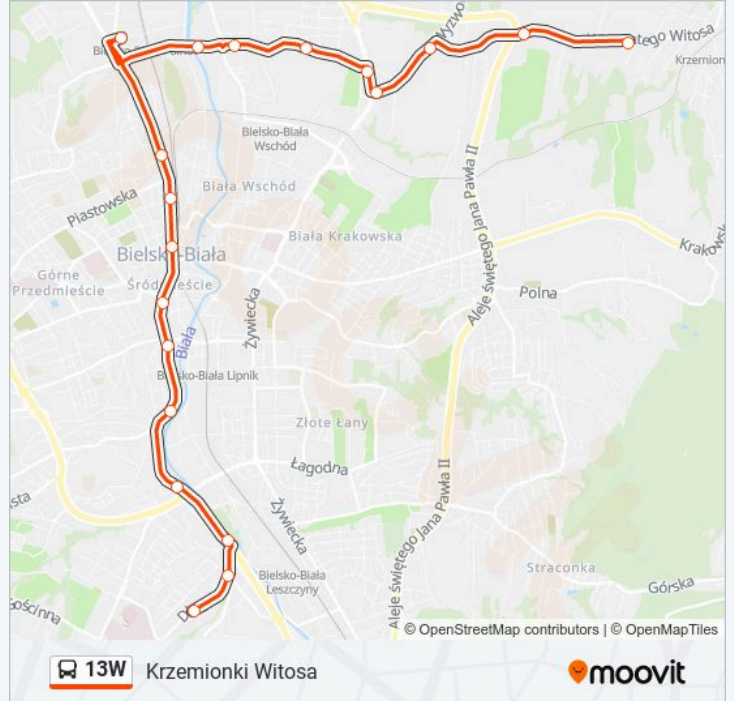

3 Maja Dworzec

Warszawska Dworzec

Warszawska Fiat

Kwiatkowskiego Most

Czerwona Komorowicka

Czerwona Krausa

Niepodległości Czerwona

Wyzwolenia Niepodległości

Wyzwolenia Witosa

Witosa Szkoła

Krzemionki Witosa

Rozkład jazdy dla: autobus 13W

Rozkład jazdy dla Krzemionki Witosa

poniedziałek	04:05
wtorek	04:05
środa	04:05
czwartek	04:05
piątek	04:05
sobota	Nieobsługiwane
niedziela	Nieobsługiwane

Informacja o: autobus 13W

Kierunek: Krzemionki Witosa

Przystanki: 19

Długość trwania przejazdu: 32 min

Podsumowanie linii:

Kierunek: Krzemionki Witosy

18 przystanków

[WYŚWIETL ROZKŁAD JAZDY LINII](#)