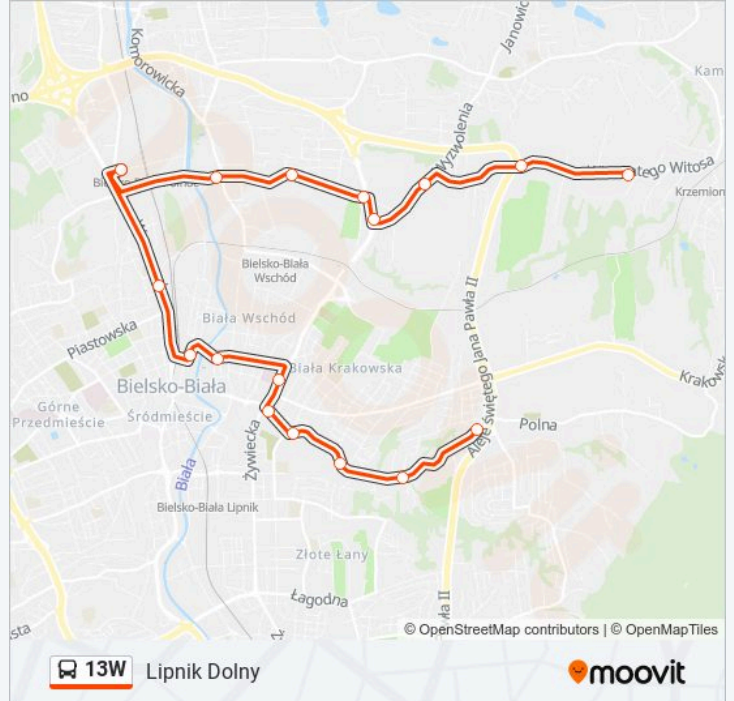

Informacja o: autobus 13W

Kierunek: Lipnik Dolny

Przystanki: 17

Długość trwania przejazdu: 32 min

Podsumowanie linii:

Kierunek: Zajeżdźnia Mzk

16 przystanków

[WYŚWIETL ROZKŁAD JAZDY LINII](#)