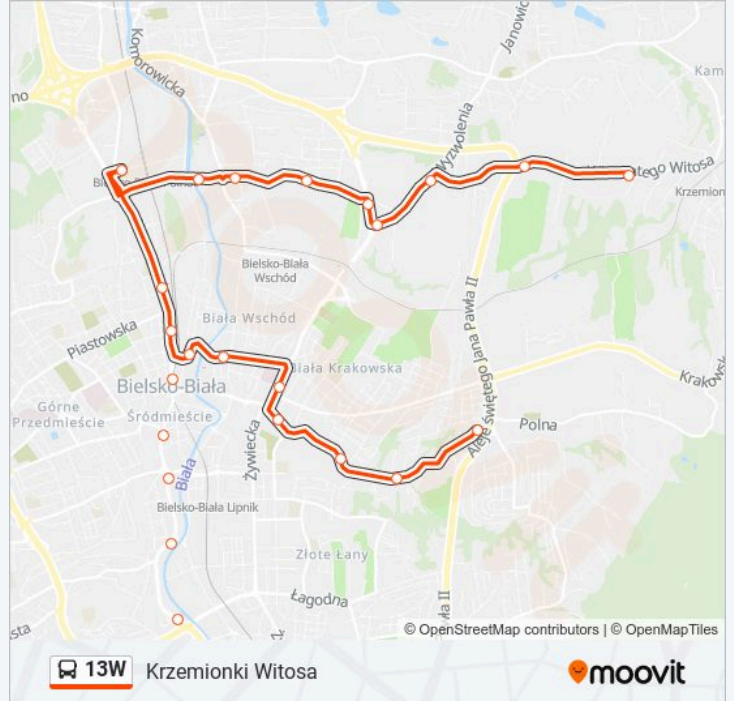

Informacja o: autobus 13W

Kierunek: Krzemionki Witosy

Przystanki: 18

Długość trwania przejazdu: 36 min

Podsumowanie linii:

Kierunek: Lipnik Dolny

17 przystanków

[WYŚWIETL ROZKŁAD JAZDY LINII](#)