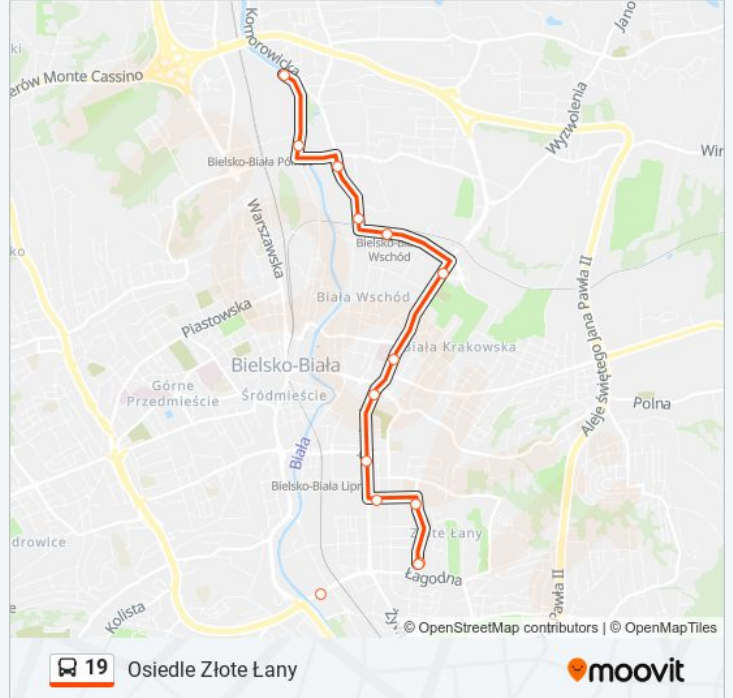

Skorzystaj z aplikacji Moovit, aby znaleźć najbliższy przystanek oraz czas przyjazdu najbliższego środka transportu dla: autobus 19.

Kierunek: Czechowice-Dziedzice Proseat

16 przystanków

[WYŚWIETL ROZKŁAD JAZDY LINII](#)

Informacja o: autobus 19

Kierunek: Osiedle Żółte Łany

Przystanki: 16

Długość trwania przejazdu: 18 min

Podsumowanie linii:

Kierunek: Zajezdnia Mzk

5 przystanków

[WYŚWIETL ROZKŁAD JAZDY LINII](#)