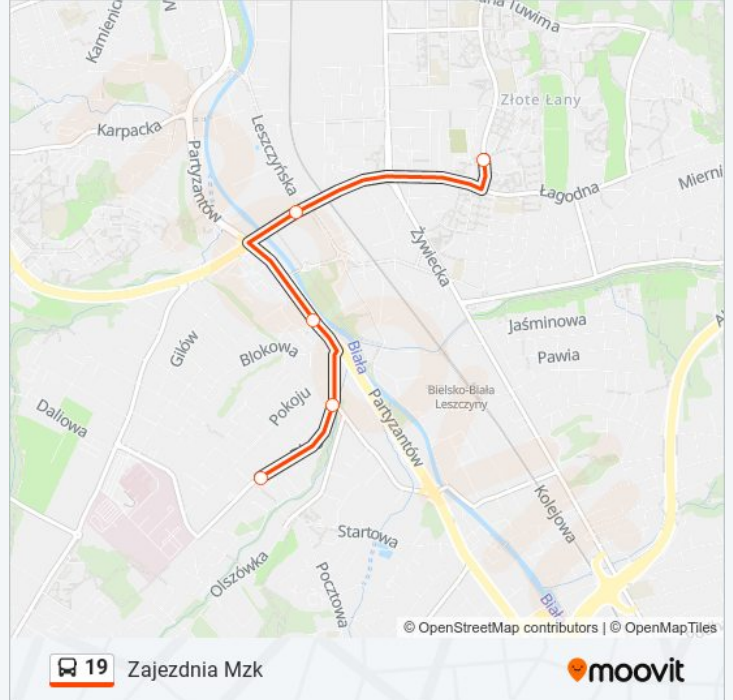

Rozkłady jazdy i mapy tras dla autobus 19 są dostępne w wersji offline w formacie PDF na stronie moovitapp.com. Skorzystaj z Moovit App, aby sprawdzić czasy przyjazdu autobusów na żywo, rozkłady jazdy pociągu czy metra oraz wskazówki krok po kroku jak dojechać w Warszaw komunikacją zbiorową.

© 2024 Moovit - Wszelkie prawa zastrzeżone