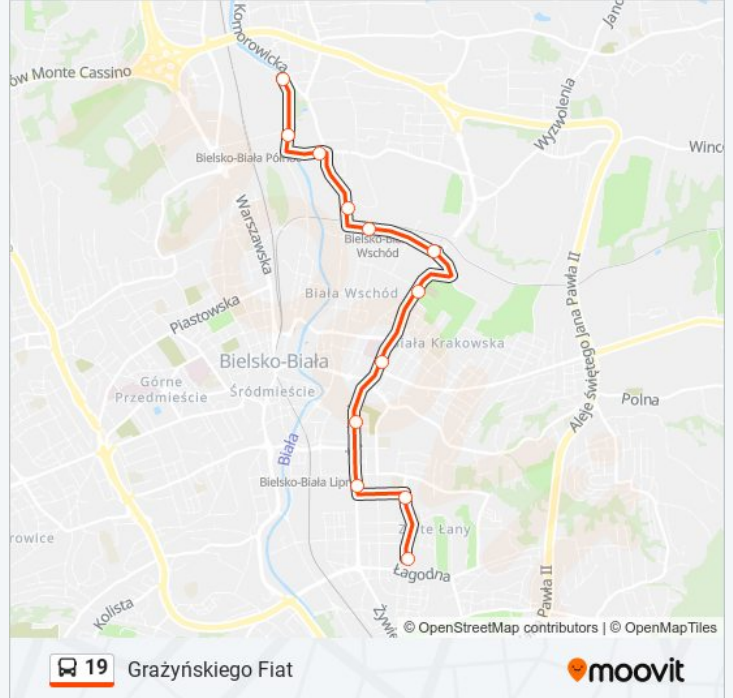

Skorzystaj z aplikacji Moovit, aby znaleźć najbliższy przystanek oraz czas przyjazdu najbliższego środka transportu dla: autobus 19.

Kierunek: Czechowice-Dziedzice Proseat

16 przystanków

[WYŚWIETL ROZKŁAD JAZDY LINII](#)

Informacja o: autobus 19

Kierunek: Czechowice-Dziedzice Proseat

Przystanki: 16

Długość trwania przejazdu: 24 min

Podsumowanie linii:

Kierunek: Grażyńskiego Fiat

12 przystanków

[WYŚWIETL ROZKŁAD JAZDY LINII](#)

Osiedle Złote Łany

Jutrzenki Sam

Żywiecka Osiedle Grunwaldzkie

Żywiecka Stadion Miejski

Lwowska Krakowska

Lwowska Wyzwolenia

Piekarska Wyzwolenia

Piekarska Bielsko-Biała Wschód

Informacja o: autobus 19

Kierunek: Grażyńskiego Fiat

Przystanki: 12

Długość trwania przejazdu: 14 min

Podsumowanie linii:

Kierunek: Osiedle Żółte Łany

16 przystanków

[WYŚWIETL ROZKŁAD JAZDY LINII](#)