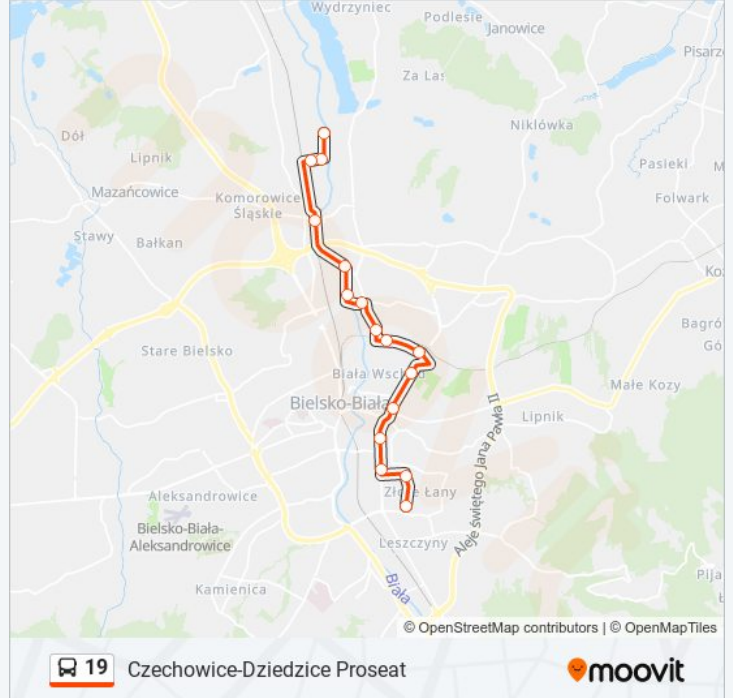

Autobus 19, linia (Czechowice-Dziedzice Proseat), posiada 4 tras. W dni robocze kursuje:

(1) Czechowice-Dziedzice Proseat: 05:15 - 21:20(2) Grażyńskiego Fiat: 06:20 - 15:40(3) Osiedle Złote Łany: 05:05 - 22:08(4) Zajezdnia Mzk: 22:36

Skorzystaj z aplikacji Moovit, aby znaleźć najbliższy przystanek oraz czas przyjazdu najbliższego środka transportu dla: autobus 19.

Kierunek: Czechowice-Dziedzice Proseat

16 przystanków

[WYŚWIETL ROZKŁAD JAZDY LINII](#)

Osiedle Złote Łany
Jutrzenki Sam
Żywiecka Osiedle Grunwaldzkie
Żywiecka Stadion Miejski
Lwowska Krakowska
Lwowska Wyzwolenia
Piekarska Wyzwolenia
Piekarska Bielsko-Biała Wschód
Komorowicka Przejazd
Kwiatkowskiego Komorowicka
Grażyńskiego Fiat I
Grażyńskiego Fiat II
Grażyńskiego Mazańcowicka
Konwojowa Tnt II
Konwojowa Tacho
Czechowice-Dziedzice Orzeszkowej Proseat

Informacja o: autobus 19

Kierunek: Czechowice-Dziedzice Proseat

Przystanki: 16

Długość trwania przejazdu: 24 min

Podsumowanie linii:

Kierunek: Grażyńskiego Fiat

12 przystanków

[WYŚWIETL ROZKŁAD JAZDY LINII](#)