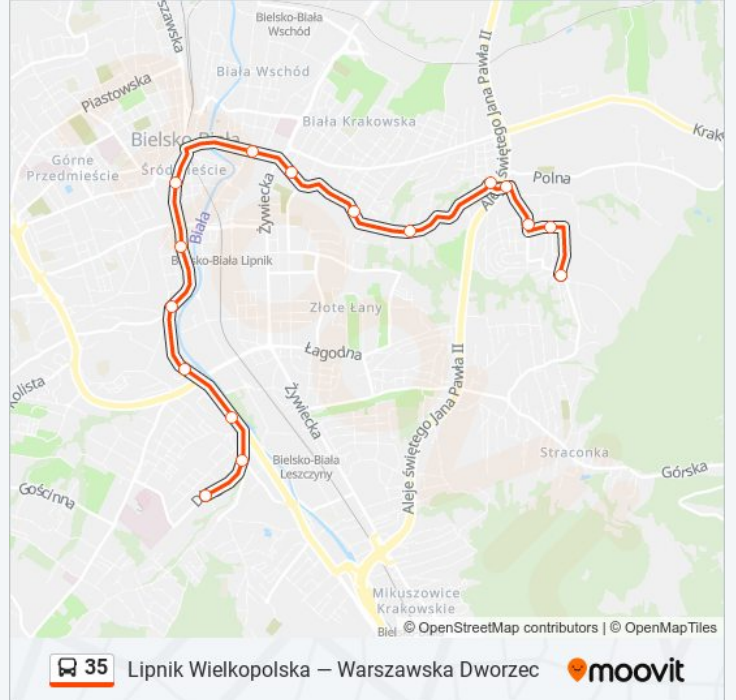

Rozkłady jazdy i mapy tras dla autobus 35 są dostępne w wersji offline w formacie PDF na stronie moovitapp.com. Skorzystaj z Moovit App, aby sprawdzić czasy przyjazdu autobusów na żywo, rozkłady jazdy pociągu czy metra oraz wskazówki krok po kroku jak dojechać w Warszaw komunikacją zbiorową.

© 2024 Moovit - Wszelkie prawa zastrzeżone