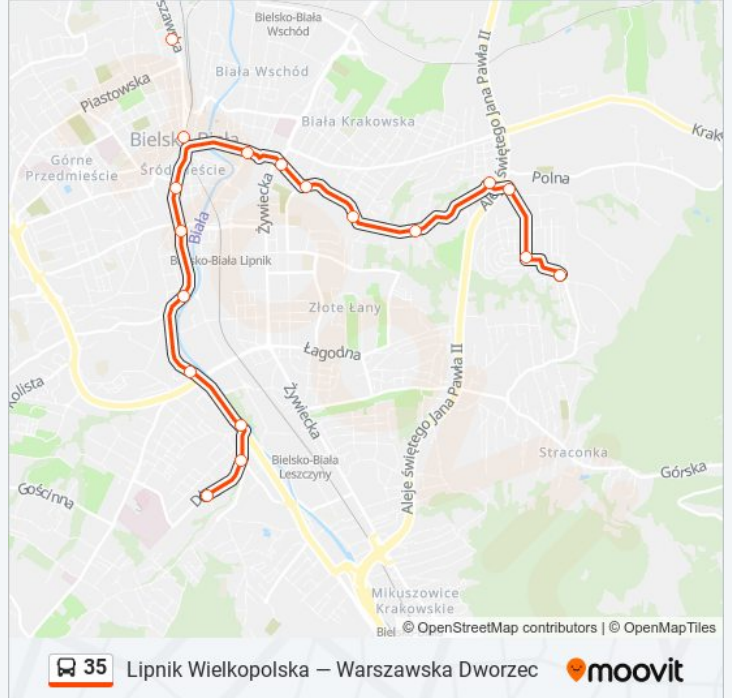

Skorzystaj z aplikacji Moovit, aby znaleźć najbliższy przystanek oraz czas przyjazdu najbliższego środka transportu dla: autobus 35.

Kierunek: Lipnik Wielkopolska

16 przystanków

[WYŚWIETL ROZKŁAD JAZDY LINII](#)

Lipnicka Żywiecka

Lipnicka Akademii Umiejętności

Lipnicka Złote Łany

Lipnicka Mostek

Lipnik Dolny (206)

Księdza Brzóska Kościół

Księdza Brzóska Piotrkowska

Lipnik Wielkopolska

Informacja o: autobus 35**Kierunek:** Lipnik Wielkopolska**Przystanki:** 16**Długość trwania przejazdu:** 17 min**Podsumowanie linii:**

Kierunek: Warszawska Dworzec

12 przystanków

[WYŚWIETL ROZKŁAD JAZDY LINII](#)

Informacja o: autobus 35

Kierunek: Warszawska Dworzec

Przystanki: 12

Długość trwania przejazdu: 17 min

Podsumowanie linii:

Kierunek: Zajezdnia Mzk

9 przystanków

[WYŚWIETL ROZKŁAD JAZDY LINII](#)