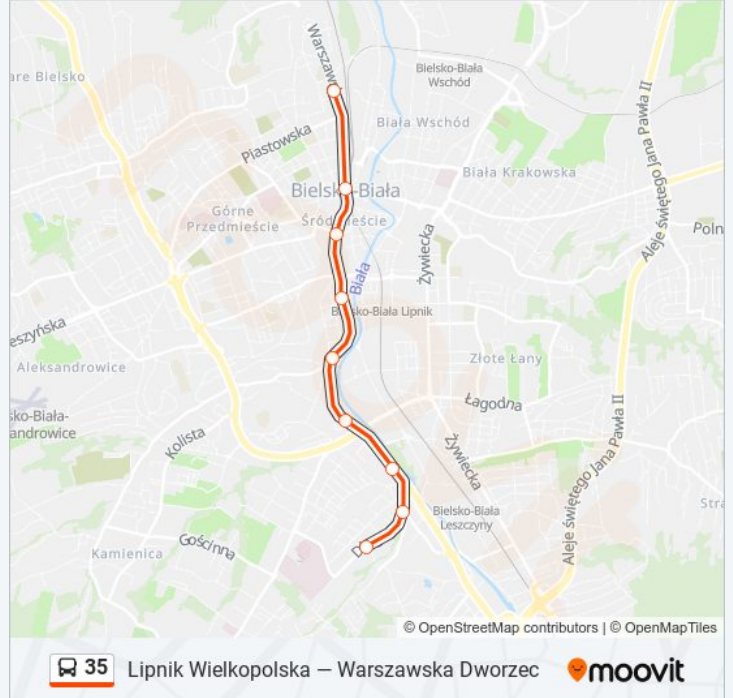

Kierunek: Zajezdnia Mzk

16 przystanków

[WYŚWIETL ROZKŁAD JAZDY LINII](#)

Lipnik Wielkopolska

Wielkopolska

Księdza Brzóska Lubelska

Księdza Brzóska Kościół

Lipnik Dolny (206)

Lipnicka Mostek

Lipnicka Złote Łany

Lipnicka Akademii Umiejętności

Stojałowskiego Pawilon

Plac Żwirki I Wigury

Plac Mickiewicza

Partyzantów Apena

Partyzantów Folwark

Partyzantów Belos

Długa Bystrzańska

Długa Zajezdnia Mzk (75)

Rozkład jazdy dla: autobus 35

Rozkład jazdy dla Zajezdnia Mzk

poniedziałek	Nieobsługiwane
wtorek	Nieobsługiwane
środa	Nieobsługiwane
czwartek	Nieobsługiwane
piątek	Nieobsługiwane
sobota	20:19
niedziela	19:09

Informacja o: autobus 35

Kierunek: Zajezdnia Mzk

Przystanki: 16

Długość trwania przejazdu: 20 min

Podsumowanie linii: