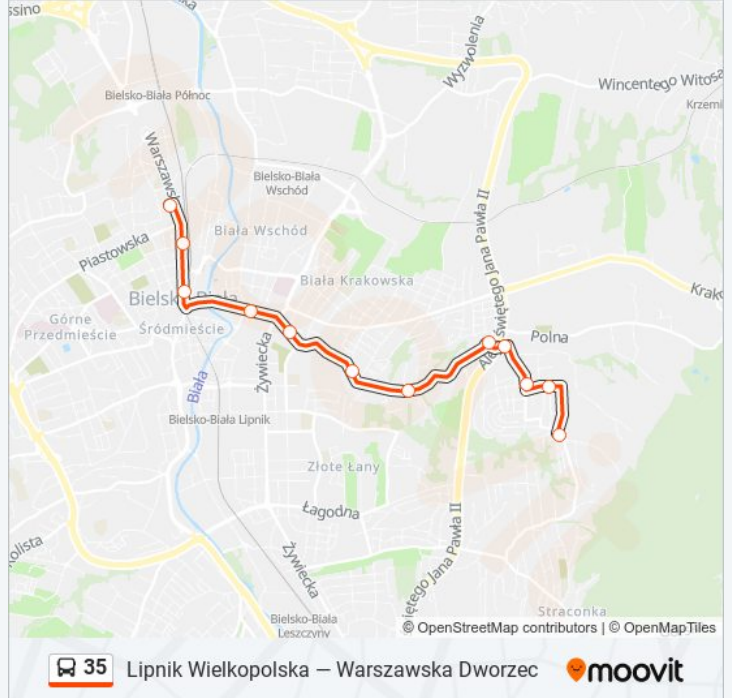

Skorzystaj z aplikacji Moovit, aby znaleźć najbliższy przystanek oraz czas przyjazdu najbliższego środka transportu dla: autobus 35.

Kierunek: Lipnik Wielkopolska

16 przystanków

[WYŚWIETL ROZKŁAD JAZDY LINII](#)

Stożalowskiego Pawilon

Hotel Prezydent

3 Maja Dworzec

Warszawska Lipowa

Rozkład jazdy dla: autobus 35

Rozkład jazdy dla Warszawska Dworzec

poniedziałek	Nieobsługiwane
wtorek	Nieobsługiwane
środa	Nieobsługiwane
czwartek	Nieobsługiwane
piątek	Nieobsługiwane
sobota	05:04 - 19:09
niedziela	06:49 - 17:49

Informacja o: autobus 35

Kierunek: Warszawska Dworzec

Przystanki: 12

Długość trwania przejazdu: 17 min

Podsumowanie linii:

Kierunek: Zajezdnia Mzk

9 przystanków

[WYŚWIETL ROZKŁAD JAZDY LINII](#)

Warszawska Dworzec

Hotel Prezydent

Plac Żwirki I Wigury

Plac Mickiewicza

Partyzantów Apena

Partyzantów Folwark

Partyzantów Belos

Długa Bystrzańska