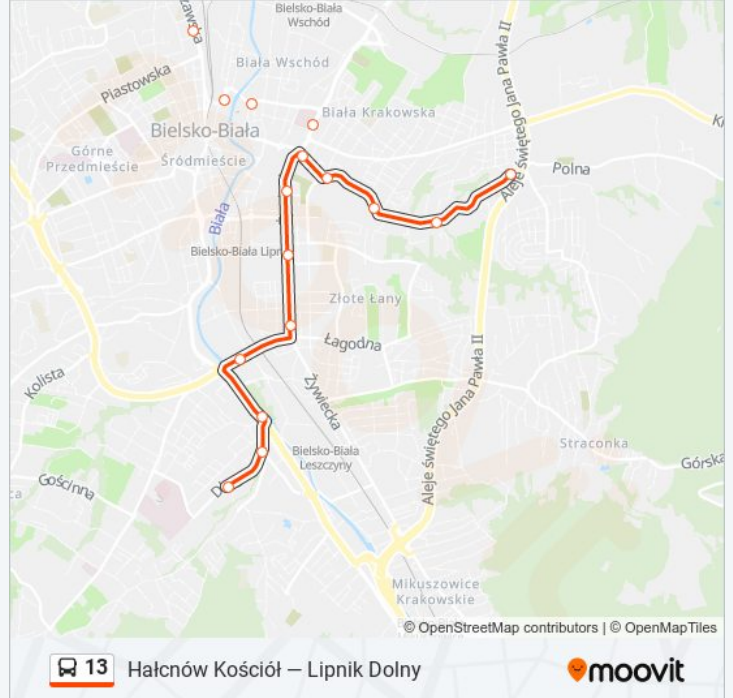

Informacja o: autobus 13

Kierunek: Lipnik Dolny

Przystanki: 22

Długość trwania przejazdu: 34 min

Podsumowanie linii:

Lipnicka Akademii Umiejętności

Lipnicka Złote Łany

Lipnicka Mostek

Lipnik Dolny (206)

Kierunek: Zajezdnia Mzk

17 przystanków

[WYŚWIETL ROZKŁAD JAZDY LINII](#)

Hałcnów Kościół

Wyzwolenia Poczta

Wyzwolenia Witosa

Niepodległości Wyzwolenia