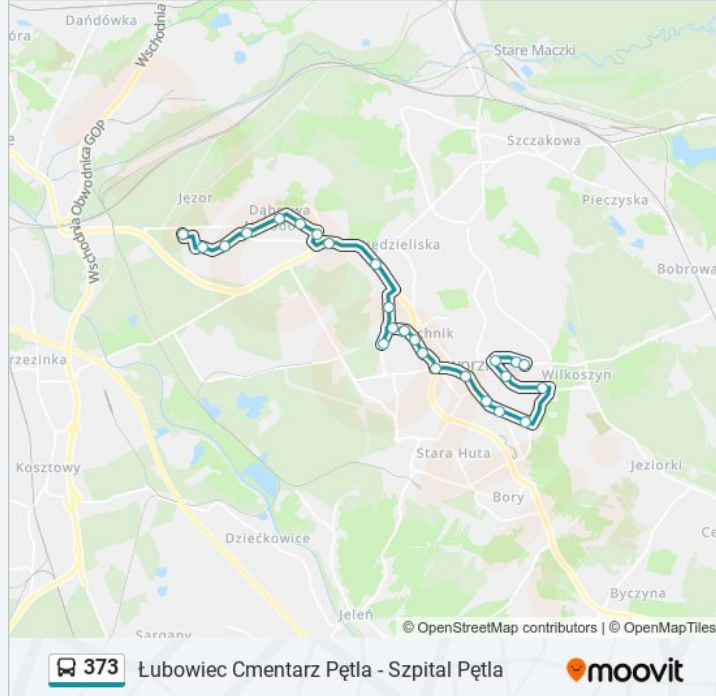

Skorzystaj z aplikacji Moovit, aby znaleźć najbliższy przystanek oraz czas przyjazdu najbliższego środka transportu dla: autobus 373.

**Kierunek: Szpital Pętla**

25 przystanków

[WYŚWIETL ROZKŁAD JAZDY LINII](#)

**Rozkład jazdy dla: autobus 373**

Rozkład jazdy dla Szpital Pętla

poniedziałek	05:20 - 21:50
wtorek	05:20 - 21:50
środa	05:20 - 21:50
czwartek	05:20 - 21:50
piątek	05:20 - 21:50
sobota	05:20 - 20:40
niedziela	05:20 - 20:40

**Informacja o: autobus 373****Kierunek:** Szpital Pętla**Przystanki:** 25**Długość trwania przejazdu:** 32 min**Podsumowanie linii:**

Dom Pomocy Społecznej (424)

Chełmońskiego (56)

Szpital (57)

Szpital Pętla (891)

Łubowiec Cmentarz Pętla - Szpital Pętla