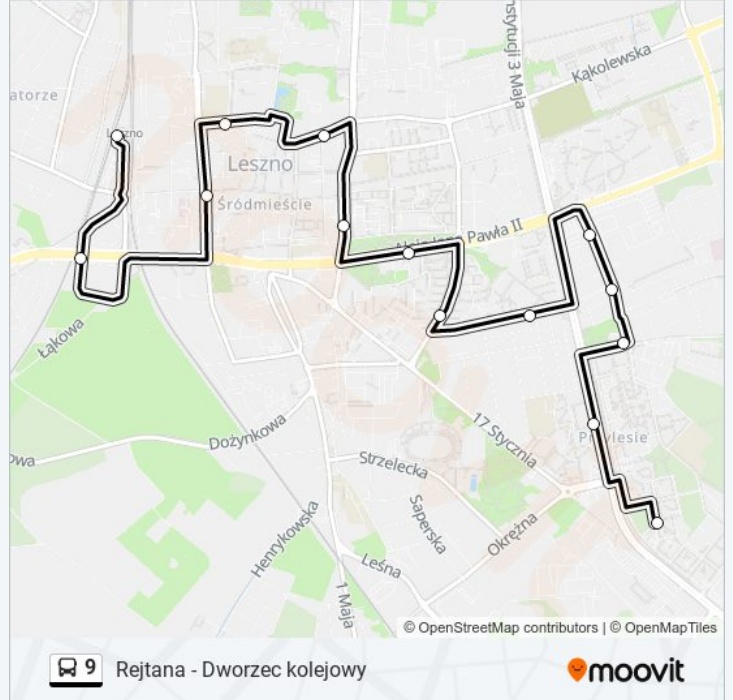

Skorzystaj z aplikacji Moovit, aby znaleźć najbliższy przystanek oraz czas przyjazdu najbliższego środka transportu dla: autobus 9.

**Kierunek: Dworzec Kolejowy**

14 przystanków

[WYŚWIETL ROZKŁAD JAZDY LINII](#)

## Kierunek: Rejtana Spółdzielnia

14 przystanków

[WYŚWIETL ROZKŁAD JAZDY LINII](#)

Dworzec Kolejowy  
 Kasprowicza  
 Krasieńskiego  
 Marcinkowskiego Liceum  
 Niepodległości  
 Dąbrowskiego  
 Jana Pawła II Pływalnia  
 Grunwaldzka  
 55 Pułku Piechoty  
 Dekana Urząd Celny  
 Dekana Mzbnk  
 Kiepury Wku  
 Al. Konstytucji 3 Maja Shell  
 Rejtana

## Rozkład jazdy dla: autobus 9

Rozkład jazdy dla Rejtana Spółdzielnia

poniedziałek	07:35 - 21:00
wtorek	07:35 - 21:00
środa	07:35 - 21:00
czwartek	07:35 - 21:00
piątek	07:35 - 21:00
sobota	Nieobsługiwane
niedziela	Nieobsługiwane

## Informacja o: autobus 9

**Kierunek:** Rejtana Spółdzielnia

**Przystanki:** 14

**Długość trwania przejazdu:** 25 min

**Podsumowanie linii:**

Rozkłady jazdy i mapy tras dla autobus 9 są dostępne w wersji offline w formacie PDF na stronie [moovitapp.com](https://moovitapp.com). Skorzystaj z Moovit App, aby sprawdzić czasy przyjazdu autobusów na żywo, rozkłady jazdy pociągu czy metra oraz wskazówki krok po kroku jak dojechać w Warszaw komunikacją zbiorową.