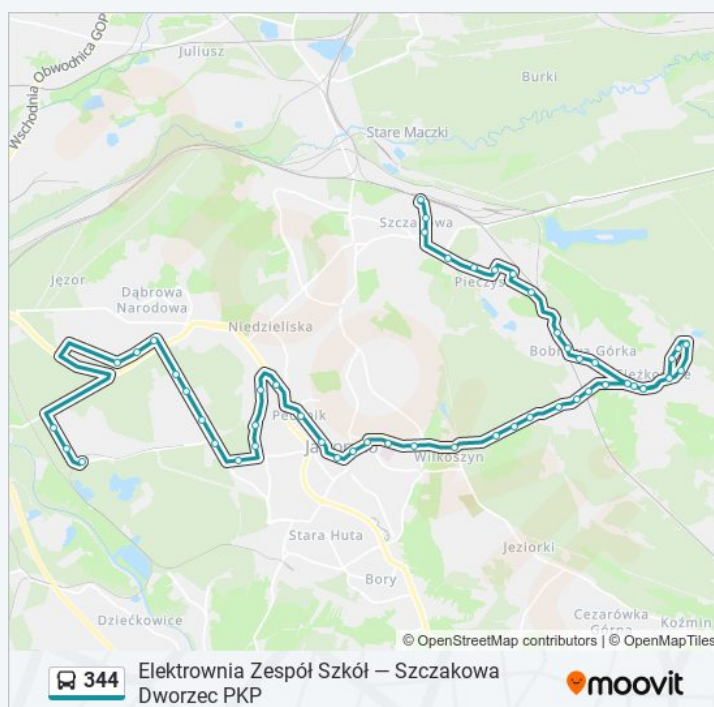

Kierunek: Szczakowa Dworzec PKP

52 przystanków

[WYŚWIETL ROZKŁAD JAZDY LINII](#)

Elektrownia Zespół Szkół (390)

Elektrownia (124)

Promienna (253)

Strefa Przemysłowa II (776)

Strefa Przemysłowa III (774)

Dąbrowa Narodowa Lema (772)

Energetyków (398)

Darwina (128)

Martyniaków (248)

Martniaków Przejazd (247)

Podłęże Stadion (131)

Podłęże Kościół (133)

Podłęże Osiedle (17)

Podłęże Przychodnia (16)

Leopold (36)

Pechnik (113)

Pechnik Cmentarz (114)

Centrum (42)

Rynek (809)

Chełmońskiego (56)

Szpital (57)

Chełmońskiego Pompy (551)

Wilkoszyn Chełmońskiego (80)

Ciężkowice Dęby (79)

Ciężkowice Kapliczka (950)

Ciężkowice Górka (78)

Ciężkowice Turystyczna (77)

Ciężkowice Stadion (62)

Ciężkowice Dworzec Kolejowy (75)

Ciężkowice Braci Śniadeckich (64)

Rozkład jazdy dla: autobus 344

Rozkład jazdy dla Szczakowa Dworzec PKP

poniedziałek	06:07 - 22:08
wtorek	06:07 - 22:08
środa	06:07 - 22:08
czwartek	06:07 - 22:08
piątek	06:07 - 22:08
sobota	06:08 - 22:08
niedziela	06:08 - 22:08

Informacja o: autobus 344

Kierunek: Szczakowa Dworzec PKP

Przystanki: 52

Długość trwania przejazdu: 58 min

Podsumowanie linii: