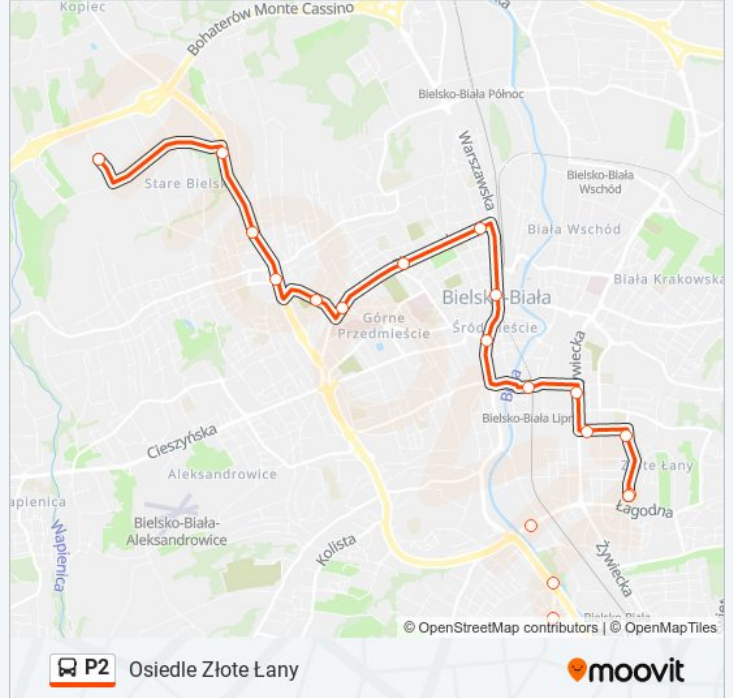

Kierunek: Szklana Proseat

15 przystanków

[WYŚWIETL ROZKŁAD JAZDY LINII](#)

Osiedle Złote Łany

Jutrzenki Sam

Żywiecka Osiedle Grunwaldzkie

Pck Trasa W-Z

Plac Mickiewicza Łącznik

Plac Żwirki I Wigury

Hotel Prezydent

3 Maja Dworzec

Piastowska Lubertowicza

Piastowska Wita Stwosza

Sobieskiego Piastów Śląskich

Andersa Stare Bielsko

Andersa Wzniesienie

Andersa Francuska

Szklana Proseat

Rozkład jazdy dla: autobus P2

Rozkład jazdy dla Szklana Proseat

poniedziałek	05:20 - 21:21
wtorek	05:20 - 21:21
środa	05:20 - 21:21
czwartek	05:20 - 21:21
piątek	05:20 - 21:21
sobota	05:50
niedziela	Nieobsługiwane

Informacja o: autobus P2

Kierunek: Szklana Proseat

Przystanki: 15

Długość trwania przejazdu: 25 min

Podsumowanie linii: