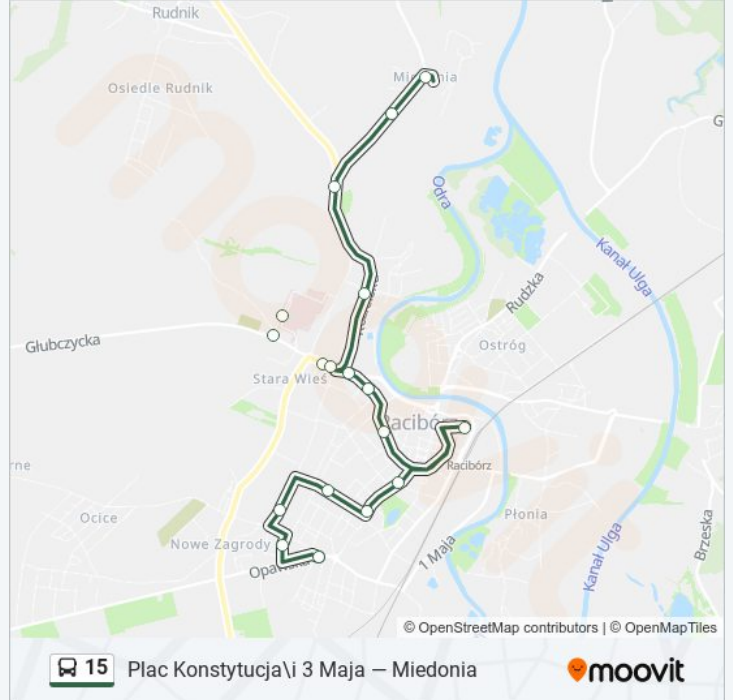

Skorzystaj z aplikacji Moovit, aby znaleźć najbliższy przystanek oraz czas przyjazdu najbliższego środka transportu dla: autobus 15.

Kierunek: Dworzec Batorego

12 przystanków

[WYŚWIETL ROZKŁAD JAZDY LINII](#)

Kierunek: Gamowska Szpital

11 przystanków

[WYŚWIETL ROZKŁAD JAZDY LINII](#)

Plac Konstytucji 3 Maja Ocicka 09

Katowicka 01

Mariańska Ocicka 05

Matejki Szkoła 01

Opawska Tbs 04

Strzecha 02

Londzina 02

Wojska Polskiego Szkoła 01

Dworzec Batorego 02 St. 1

Opawska Galeria 05

Opawska Matejki Rondo 03

Matejki Szkoła 02

Mariańska Ocicka 06

Informacja o: autobus 15

Kierunek: Pl. Konstytucji 3 Maja Polna

Przystanki: 18

Długość trwania przejazdu: 25 min

Podsumowanie linii:

Rozkłady jazdy i mapy tras dla autobus 15 są dostępne w wersji offline w formacie PDF na stronie moovitapp.com. Skorzystaj z Moovit App, aby sprawdzić czasy przyjazdu autobusów na żywo, rozkłady jazdy pociągu czy metra oraz wskazówki krok po kroku jak dojechać w Warszaw komunikacją zbiorową.