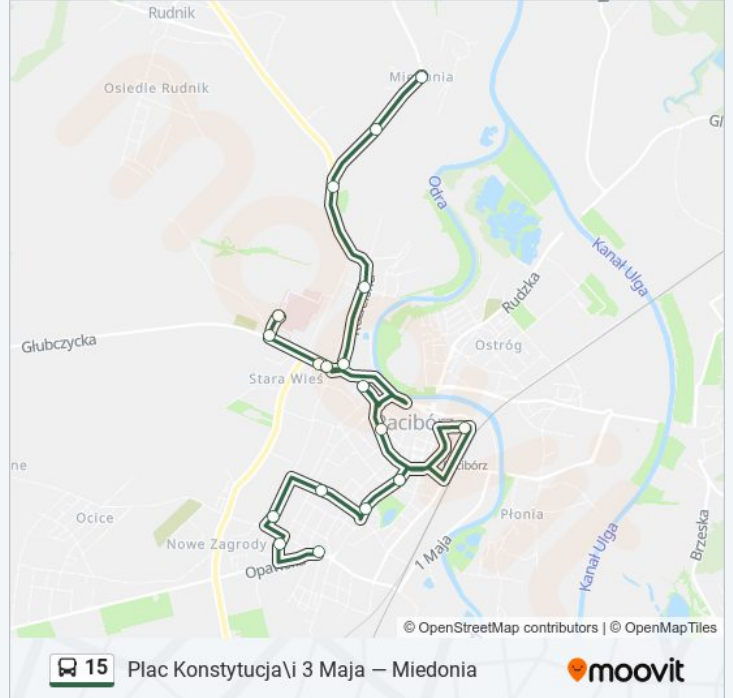

Skorzystaj z aplikacji Moovit, aby znaleźć najbliższy przystanek oraz czas przyjazdu najbliższego środka transportu dla: autobus 15.

Kierunek: Dworzec Batorego

12 przystanków

[WYŚWIETL ROZKŁAD JAZDY LINII](#)

Kierunek: Gamowska Szpital

11 przystanków

[WYŚWIETL ROZKŁAD JAZDY LINII](#)

Plac Konstytucji 3 Maja Ocicka 09

Katowicka 01

Mariańska Ocicka 05

Matejki Szkoła 01

Opawska Tbs 04

Gamowska Szpital 01

Gamowska Cmentarz NŻ 03

Głubczycka Spółdzielcza 16

Kozielska Kościół 18

Kozielska Gdyńska 20

Kozielska Myto 22

Medonia Podmiejska 02

Miedonia OSP 07

Informacja o: autobus 15

Kierunek: Miedonia OSP

Przystanki: 18

Długość trwania przejazdu: 25 min

Podsumowanie linii:

Kierunek: Pl. Konstytucji 3 Maja Polna

18 przystanków

[WYŚWIETL ROZKŁAD JAZDY LINII](#)