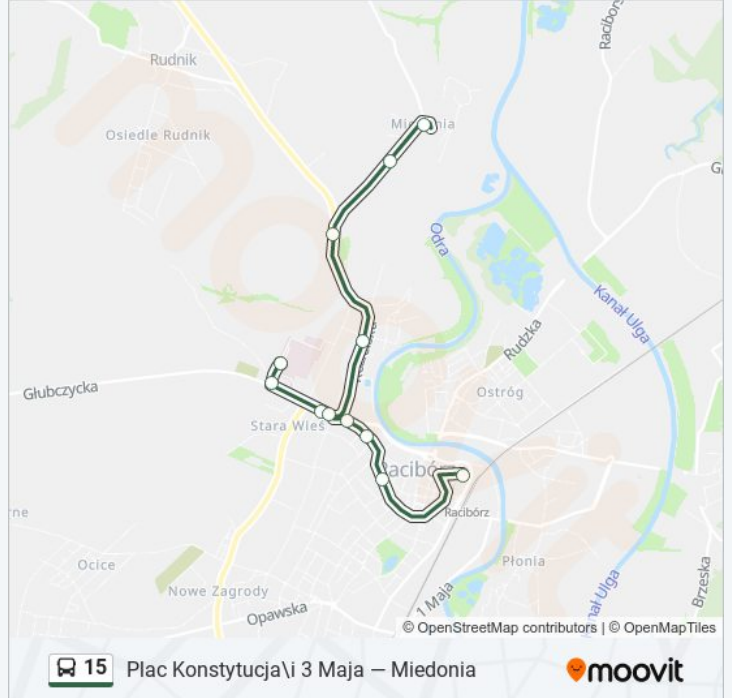

15

Plac Konstytucja\i 3 Maja – Miedonia

Skorzystaj Z Aplikacji

Autobus 15, linia (Plac Konstytucja\i 3 Maja – Miedonia), posiada 4 tras. W dni robocze kursuje:

(1) Dworzec Batorego: 19:55(2) Gamowska Szpital: 15:20(3) Miedonia OSP: 05:45 - 19:25(4) Pl. Konstytucji 3 Maja Polna: 05:15 - 18:45

Skorzystaj z aplikacji Moovit, aby znaleźć najbliższy przystanek oraz czas przyjazdu najbliższego środka transportu dla: autobus 15.

Kierunek: Dworzec Batorego

12 przystanków

[WYŚWIETL ROZKŁAD JAZDY LINII](#)

Kierunek: Gamowska Szpital

11 przystanków

[WYŚWIETL ROZKŁAD JAZDY LINII](#)

Plac Konstytucji 3 Maja Ocicka 09

Katowicka 01

Mariańska Ocicka 05

Matejki Szkoła 01

Opawska Tbs 04

Informacja o: autobus 15

Kierunek: Pl. Konstytucji 3 Maja Polna

Przystanki: 18

Długość trwania przejazdu: 25 min

Podsumowanie linii:

Rozkłady jazdy i mapy tras dla autobus 15 są dostępne w wersji offline w formacie PDF na stronie moovitapp.com. Skorzystaj z Moovit App, aby sprawdzić czasy przyjazdu autobusów na żywo, rozkłady jazdy pociągu czy metra oraz wskazówki krok po kroku jak dojechać w Warszaw komunikacją zbiorową.