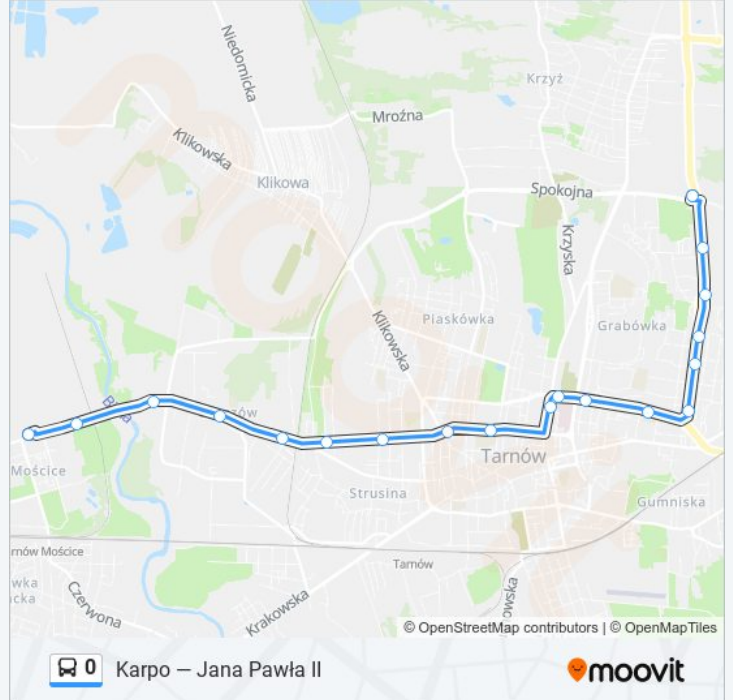

Rozkłady jazdy i mapy tras dla autobus 0 są dostępne w wersji offline w formacie PDF na stronie moovitapp.com. Skorzystaj z Moovit App, aby sprawdzić czasy przyjazdu autobusów na żywo, rozkłady jazdy pociągu czy metra oraz wskazówki krok po kroku jak dojechać w Warszawie komunikacją zbiorową.

© 2024 Moovit - Wszelkie prawa zastrzeżone