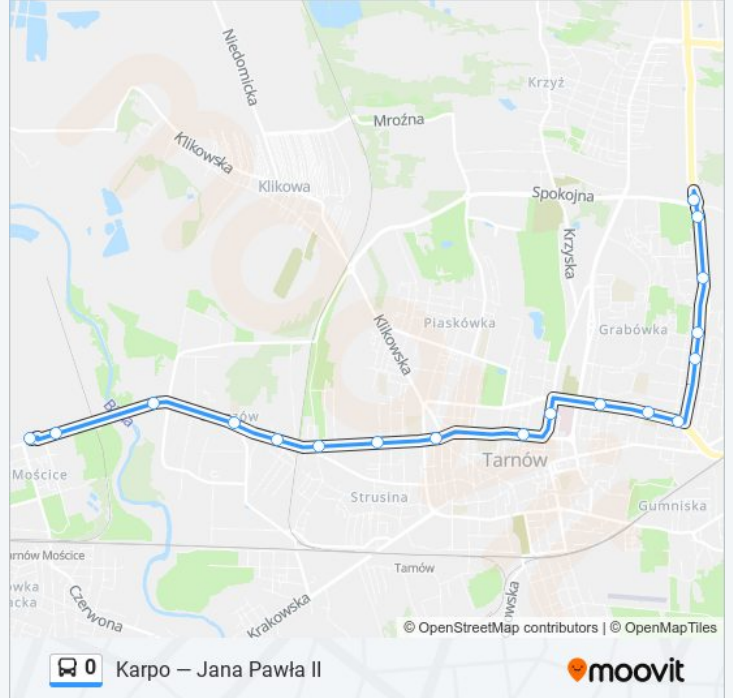

### Kierunek: Rondo Nlepodległości

24 przystanków

[WYŚWIETL ROZKŁAD JAZDY LINII](#)

Kapro 01

Chemiczna 10 - EC

Chemiczna 08 - Dunajcowa

Kwiatkowskiego 06 - Chemiczna

Kwiatkowskiego 04 - Topolowa