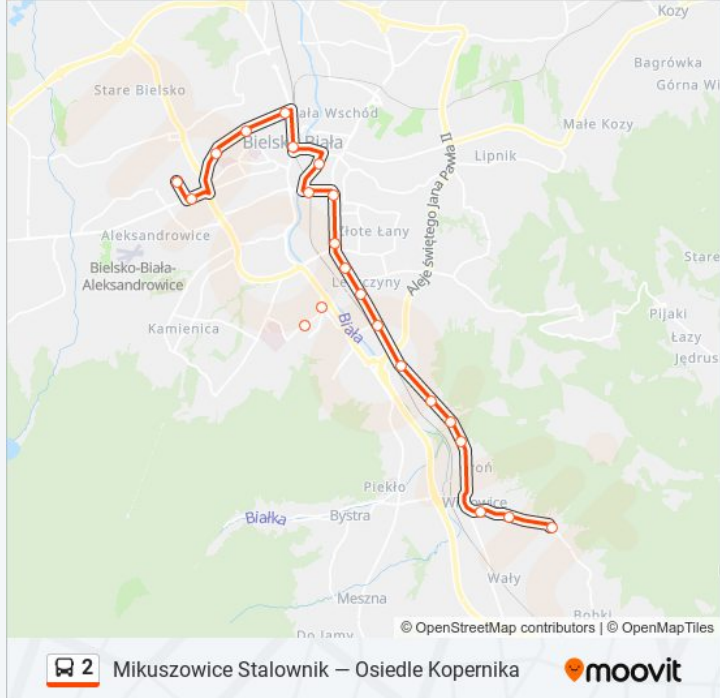

20 przystanków

[WYŚWIETL ROZKŁAD JAZDY LINII](#)

Osiedle Kopernika
Cieszyńska Hulanka
Piastowska Sobieskiego
Piastowska Wyspiańskiego
Piastowska Dworzec
Hotel Prezydent
Dmowskiego Urząd Miejski
Pck Trasa Wz
Żywiecka Osiedle Grunwaldzkie
Żywiecka Hotel
Żywiecka Leszczyny
Żywiecka Pawia
Żywiecka Dworek
Mikuszowice Dom Ludwoy
Żywiecka Mikuszowice Krakowskie
Mikuszowice Stalownik
Wilkowice Sanatorium
Wilkowice Strażnica

Informacja o: autobus 2

Kierunek: Wilkowice Górne

Przystanki: 20

Długość trwania przejazdu: 36 min

Podsumowanie linii:

Wilkowice Sklep

Wilkowice Górne

Kierunek: Zajezdnia Mzk