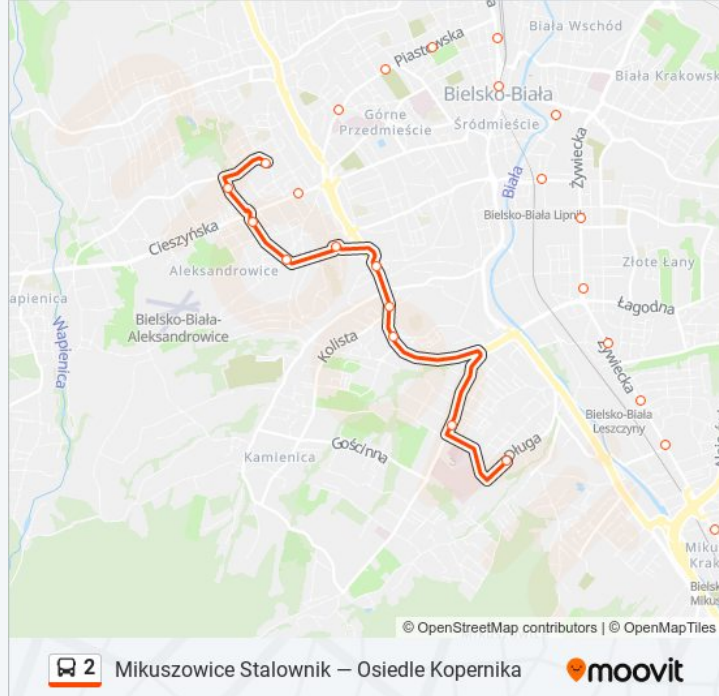

Wilkowice Górne
 Wilkowice Sklep
 Wilkowice Strażnica
 Wilkowice Skrzyżowanie
 Wilkowice Sanatorium
 Mikuszowice Stalownik
 Żywiecka Mikuszowice Krakowskie
 Mikuszowice Dom Ludowy
 Żywiecka Dworek
 Żywiecka Pawia
 Żywiecka Leszczyny
 Żywiecka Hotel
 Żywiecka Osiedle Grunwaldzkie
 Pck Trasa W-Z
 Dmowskiego Urząd Miejski
 Hotel Prezydent
 3 Maja Dworzec
 Piastowska Lubertowicza

Informacja o: autobus 2

Kierunek: Osiedle Kopernika

Przystanki: 22

Długość trwania przejazdu: 28 min

Podsumowanie linii:

Piastowska Wita Stwosza
Piastowska Sobieskiego
Cieszyńska Hulanka
Osiedle Kopernika

Kierunek: Wilkowice Górne

20 przystanków

[WYŚWIETL ROZKŁAD JAZDY LINII](#)

Osiedle Kopernika
Cieszyńska Hulanka
Piastowska Sobieskiego
Piastowska Wyspiańskiego
Piastowska Dworzec
Hotel Prezydent
Dmowskiego Urząd Miejski
Pck Trasa Wz
Żywiecka Osiedle Grunwaldzkie
Żywiecka Hotel
Żywiecka Leszczyny
Żywiecka Pawia
Żywiecka Dworek
Mikuszowice Dom Ludwoy
Żywiecka Mikuszowice Krakowskie
Mikuszowice Stalownik
Wilkowice Sanatorium
Wilkowice Strażnica