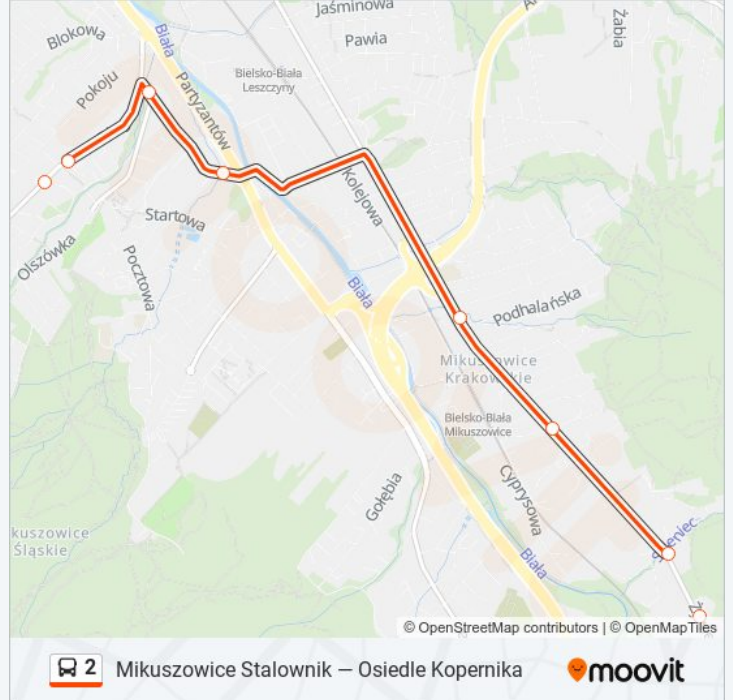

Rozkłady jazdy i mapy tras dla autobus 2 są dostępne w wersji offline w formacie PDF na stronie moovitapp.com. Skorzystaj z Moovit App, aby sprawdzić czasy przyjazdu autobusów na żywo, rozkłady jazdy pociągu czy metra oraz wskazówki krok po kroku jak dojechać w Warszaw komunikacją zbiorową.

© 2024 Moovit - Wszelkie prawa zastrzeżone