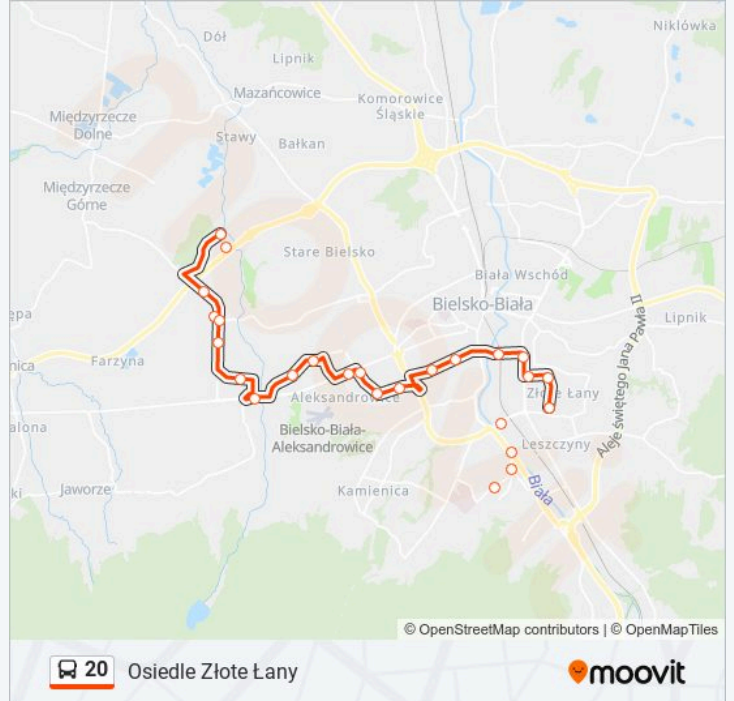

Skorzystaj z aplikacji Moovit, aby znaleźć najbliższy przystanek oraz czas przyjazdu najbliższego środka transportu dla: autobus 20.

### Kierunek: Osiedle Złote Łany

20 przystanków

[WYŚWIETL ROZKŁAD JAZDY LINII](#)

Wapienica Park Przemysłowy  
Beskidzki Inkubator Technologiczny  
Międzyrzecka Wiadukt  
Międzyrzecka Strażacka  
Międzyrzecka Osiedle  
Dworcowa Poczta  
Wapienica Centrum  
Osiedle Polskich Skrzydeł  
Tańskiego Skrzydlewskiego  
Cieszyńska Osiedle Wojska Polskiego  
Szarotki Cieszyńska  
Szarotki Sam  
Osiedle Beskidzkie (34)  
Michałowicza Sam  
Miachałowicza Czarnieckiego  
Pck Trasa Wz  
Żywiecka Osiedle Grunwaldzkie  
Lenartowicza  
Jutrzenki Sam  
Osiedle Złote Łany

### Informacja o: autobus 20

**Kierunek:** Osiedle Złote Łany

**Przystanki:** 20

**Długość trwania przejazdu:** 26 min

**Podsumowanie linii:**

## Kierunek: Wapienica Park Przemysłowy

18 przystanków

[WYŚWIETL ROZKŁAD JAZDY LINII](#)

Osiedle Złote Łany

Jutrzenki Sam

Żywiecka Osiedle Grunwaldzkie

Pck Trasa W-Z

Michałowicza Czarnieckiego