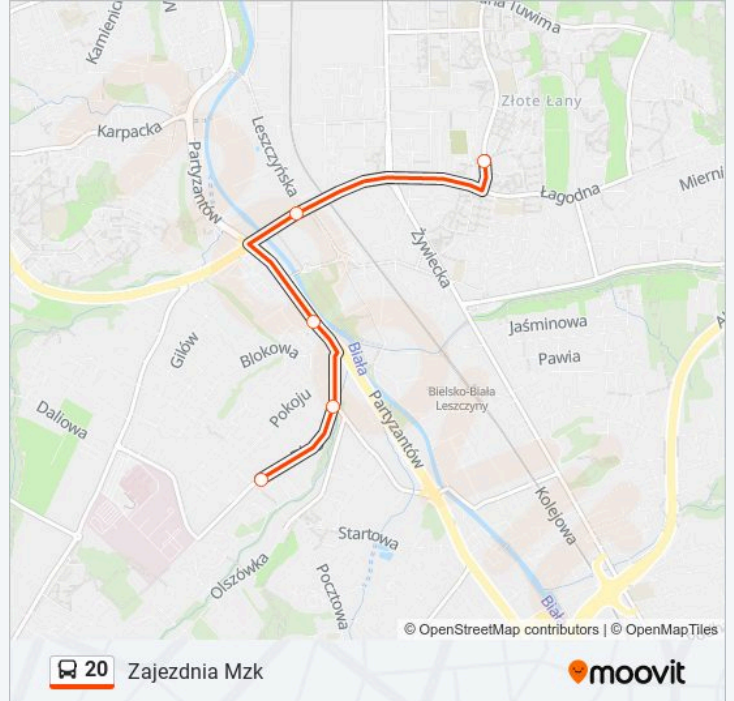

Rozkłady jazdy i mapy tras dla autobus 20 są dostępne w wersji offline w formacie PDF na stronie moovitapp.com. Skorzystaj z Moovit App, aby sprawdzić czasy przyjazdu autobusów na żywo, rozkłady jazdy pociągu czy metra oraz wskazówki krok po kroku jak dojechać w Warszaw komunikacją zbiorową.

© 2024 Moovit - Wszelkie prawa zastrzeżone