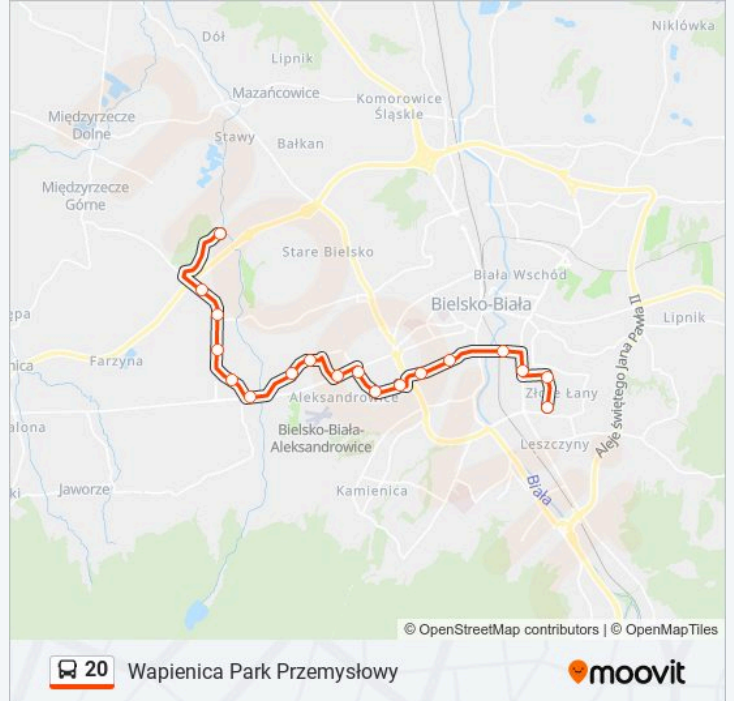

## Kierunek: Wapienica Park Przemysłowy

18 przystanków

[WYŚWIETL ROZKŁAD JAZDY LINII](#)

Osiedle Złote Łany

Jutrzenki Sam

Żywiecka Osiedle Grunwaldzkie

Pck Trasa W-Z

Michałowicza Czarnieckiego

Międzyrzecka Przejazd

Międzyrzecka Osiedle

Międzyrzecka Strażacka

Międzyrzecka Wiadukt

Wapienica Park Przemysłowy

## Informacja o: autobus 20

**Kierunek:** Wapienica Park Przemysłowy

**Przystanki:** 18

**Długość trwania przejazdu:** 29 min

**Podsumowanie linii:**

## Kierunek: Wapienica Park Przemysłowy Abb

19 przystanków

[WYŚWIETL ROZKŁAD JAZDY LINII](#)

Osiedle Złote Łany  
 Jutrzenki Sam  
 Żywiecka Osiedle Grunwaldzkie  
 Pck Trasa W-Z  
 Michałowicza Czarnieckiego  
 Michałowicza Reja  
 Osiedle Beskidzkie (33)  
 Szarotki Sam  
 Szarotki Cieszyńska  
 Cieszyńska Osiedle Wojska Polskiego  
 Tańskiego Skrzydlewskiego  
 Osiedle Polskich Skrzydeł  
 Wapienica Centrum  
 Międzyrzecka Przejazd  
 Międzyrzecka Osiedle  
 Międzyrzecka Strażacka  
 Międzyrzecka Wiadukt  
 Wapienica Park Przemysłowy