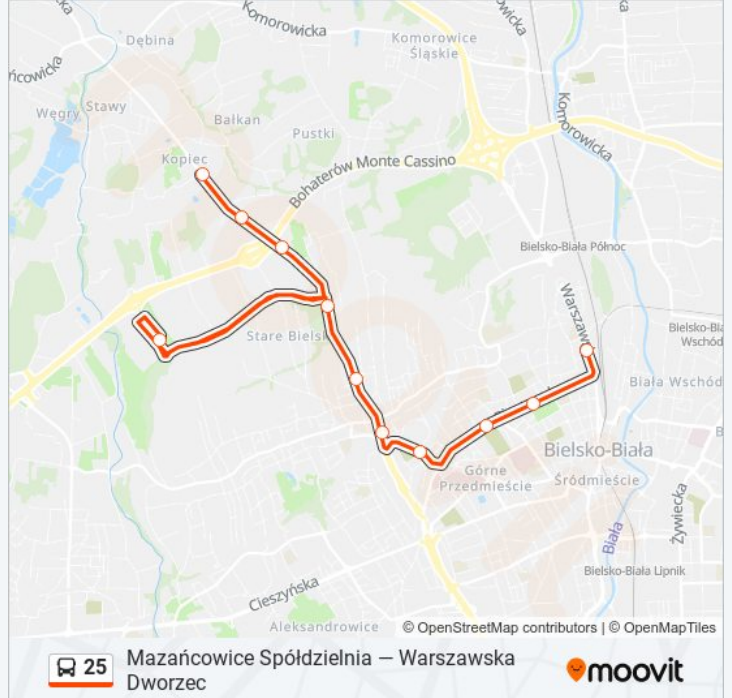

## Kierunek: Mazańcowice Spółdzielnia

11 przystanków

[WYŚWIETL ROZKŁAD JAZDY LINII](#)

Warszawska Dworzec

Piastowska Lubertowicza

Piastowska Wita Stwosza

Sobieskiego Piastów Śląskich

Andersa Stare Bielsko

Andersa Wzniesienie

Andersa Francuska

Wapienica Leroy Merlin

Andersa Wiadukt

Andersa Granica

Mazańcowice Spółdzielnia

## Informacja o: autobus 25

**Kierunek:** Mazańcowice Spółdzielnia

**Przystanki:** 11

**Długość trwania przejazdu:** 14 min

**Podsumowanie linii:**

## Kierunek: Warszawska Dworzec

15 przystanków

[WYŚWIETL ROZKŁAD JAZDY LINII](#)

Mazańcowice Ośrodek Zdrowia  
 Mazańcowice Skrzyżowanie  
 Mazańcowice Mrzygłód  
 Mazańcowice Spółdzielnia  
 Andersa Granica  
 Andersa Wiadukt  
 Wapienica Leroy Merlin  
 Andersa Francuska  
 Andersa Wzniesienie  
 Andersa Stare Bielsko  
 Sobieskiego Piastów Śląskich  
 Piastowska Sobieskiego  
 Piastowska Wyspiańskiego  
 Piastowska Dworzec  
 Warszawska Lipowa