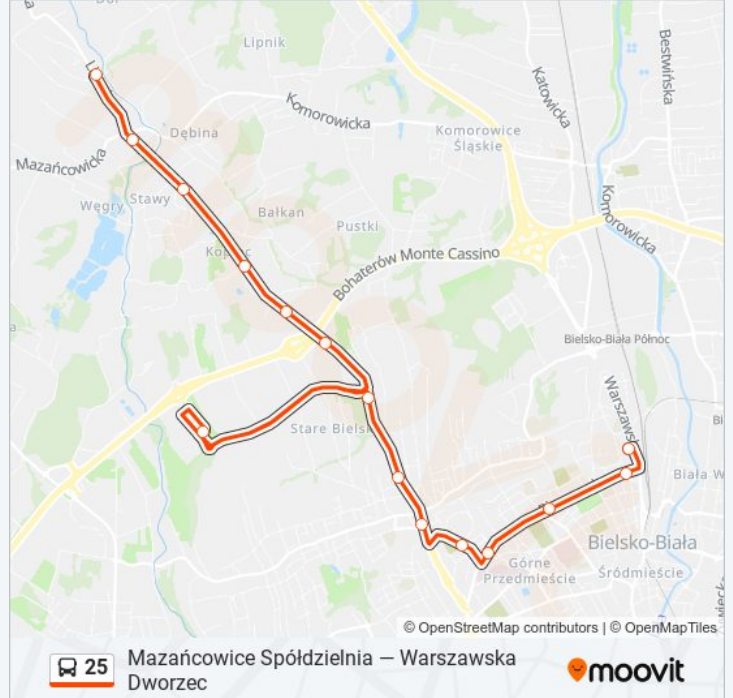

## Kierunek: Warszawska Dworzec

15 przystanków

[WYŚWIETL ROZKŁAD JAZDY LINII](#)

Mazańcowice Ośrodek Zdrowia  
 Mazańcowice Skrzyżowanie  
 Mazańcowice Mrzygłód  
 Mazańcowice Spółdzielnia  
 Andersa Granica  
 Andersa Wiadukt  
 Wapienica Leroy Merlin  
 Andersa Francuska  
 Andersa Wzniesienie  
 Andersa Stare Bielsko  
 Sobieskiego Piastów Śląskich  
 Piastowska Sobieskiego  
 Piastowska Wyspiańskiego  
 Piastowska Dworzec  
 Warszawska Lipowa

## Rozkład jazdy dla: autobus 25

Rozkład jazdy dla Warszawska Dworzec

poniedziałek	02:05 - 22:10
wtorek	02:05 - 22:10
środa	02:05 - 22:10
czwartek	02:05 - 22:10
piątek	02:05 - 22:10
sobota	05:55 - 21:14
niedziela	01:50 - 21:14

### Kierunek: Zajezdnia Mzk

13 przystanków

[WYŚWIETL ROZKŁAD JAZDY LINII](#)

Mazańcowice Ośrodek Zdrowia

Mazańcowice Skrzyżowanie

Mazańcowice Mrzygłód

Mazańcowice Spółdzielnia

Andersa Granica