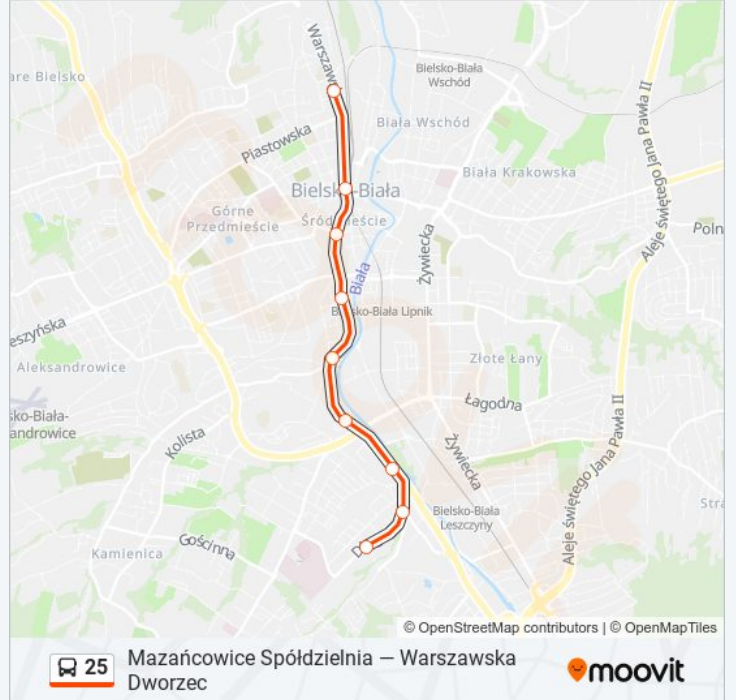

Rozkłady jazdy i mapy tras dla autobus 25 są dostępne w wersji offline w formacie PDF na stronie moovitapp.com. Skorzystaj z Moovit App, aby sprawdzić czasy przyjazdu autobusów na żywo, rozkłady jazdy pociągu czy metra oraz wskazówki krok po kroku jak dojechać w Warszaw komunikacją zbiorową.

© 2024 Moovit - Wszelkie prawa zastrzeżone