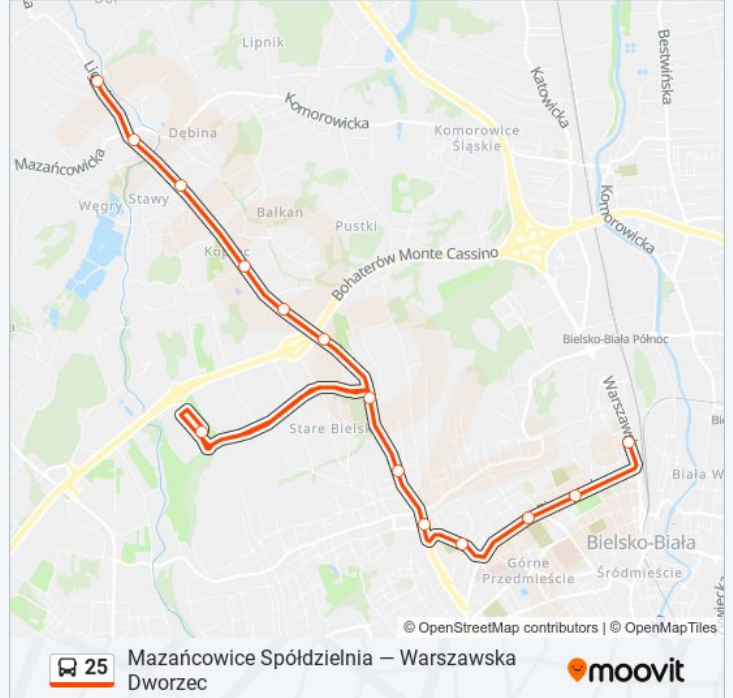

Skorzystaj z aplikacji Moovit, aby znaleźć najbliższy przystanek oraz czas przyjazdu najbliższego środka transportu dla: autobus 25.

**Kierunek: Mazańcowice Ośrodek Zdrowia**

14 przystanków

[WYŚWIETL ROZKŁAD JAZDY LINII](#)

Andersa Wiadukt

Andersa Granica

Mazańcowice Spółdzielnia

Mazańcowice Mrzygłów

Mazańcowice Skrzyżowanie

Mazańcowice Ośrodek Zdrowia (Wys.)

**Rozkład jazdy dla: autobus 25**

Rozkład jazdy dla Mazańcowice Ośrodek Zdrowia

## Kierunek: Mazańcowice Spółdzielnia

11 przystanków

[WYŚWIETL ROZKŁAD JAZDY LINII](#)

Warszawska Dworzec

Piastowska Lubertowicza

Piastowska Wita Stwosza

Sobieskiego Piastów Śląskich

Andersa Stare Bielsko

### Kierunek: Zajezdnia Mzk

9 przystanków

[WYŚWIETL ROZKŁAD JAZDY LINII](#)

Warszawska Dworzec

Hotel Prezydent

Plac Żwirki I Wigury

Plac Mickiewicza

Partyzantów Apena