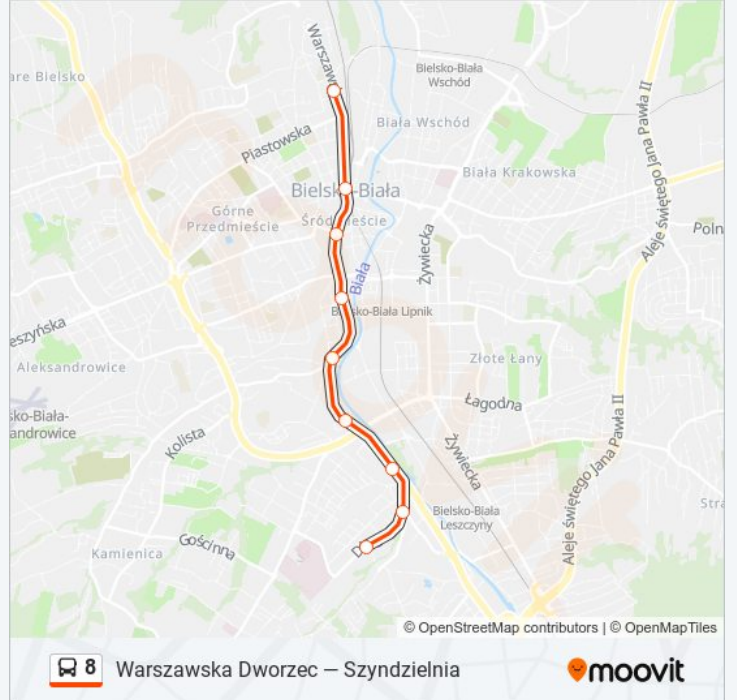

Rozkłady jazdy i mapy tras dla autobus 8 są dostępne w wersji offline w formacie PDF na stronie moovitapp.com. Skorzystaj z Moovit App, aby sprawdzić czasy przyjazdu autobusów na żywo, rozkłady jazdy pociągu czy metra oraz wskazówki krok po kroku jak dojechać w Warszaw komunikacją zbiorową.

© 2024 Moovit - Wszelkie prawa zastrzeżone