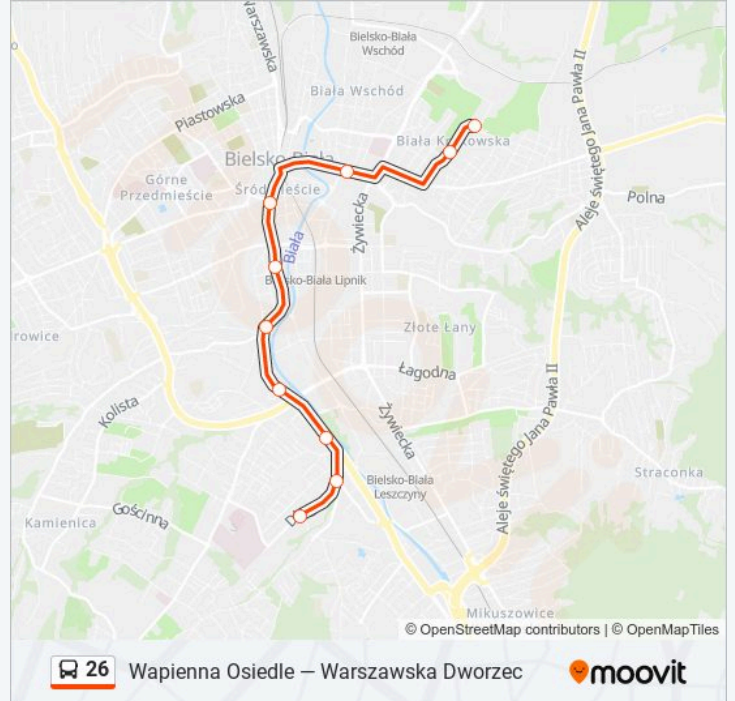

Rozkłady jazdy i mapy tras dla autobus 26 są dostępne w wersji offline w formacie PDF na stronie moovitapp.com. Skorzystaj z Moovit App, aby sprawdzić czasy przyjazdu autobusów na żywo, rozkłady jazdy pociągu czy metra oraz wskazówki krok po kroku jak dojechać w Warszaw komunikacją zbiorową.

© 2024 Moovit - Wszelkie prawa zastrzeżone