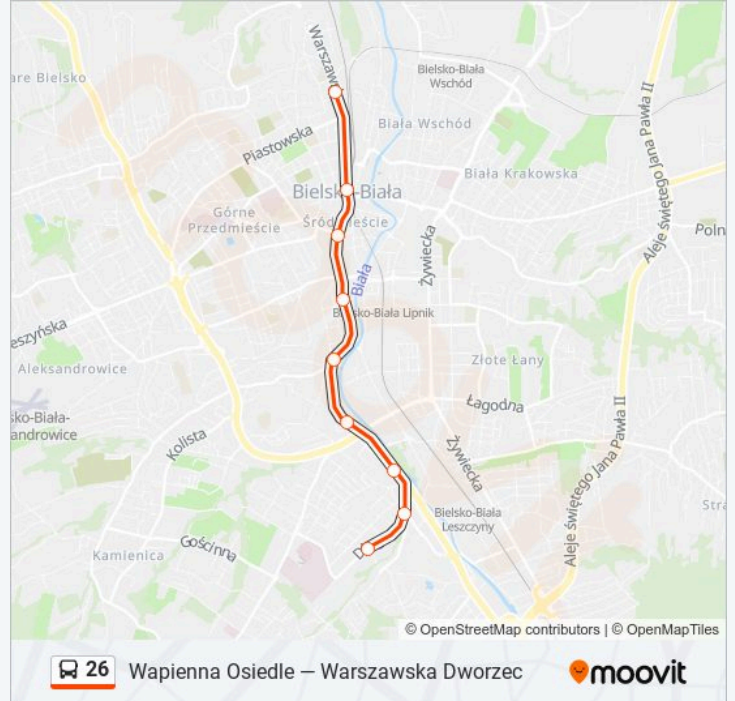

Kierunek: Zajezdnia Mzk

10 przystanków

[WYŚWIETL ROZKŁAD JAZDY LINII](#)

Wapienna Osiedle
Wapienna Norwida
Stojałowskiego Pawilon
Plac Żwirki I Wigury
Plac Mickiewicza
Partyzantów Apena
Partyzantów Folwark
Partyzantów Belos
Długa Bystrzańska
Długa Zajezdnia Mzk (75)

Rozkład jazdy dla: autobus 26

Rozkład jazdy dla Zajezdnia Mzk

poniedziałek	22:45
wtorek	22:45
środa	22:45
czwartek	22:45
piątek	22:45
sobota	Nieobsługiwane
niedziela	Nieobsługiwane

Informacja o: autobus 26

Kierunek: Zajezdnia Mzk

Przystanki: 10

Długość trwania przejazdu: 15 min

Podsumowanie linii: