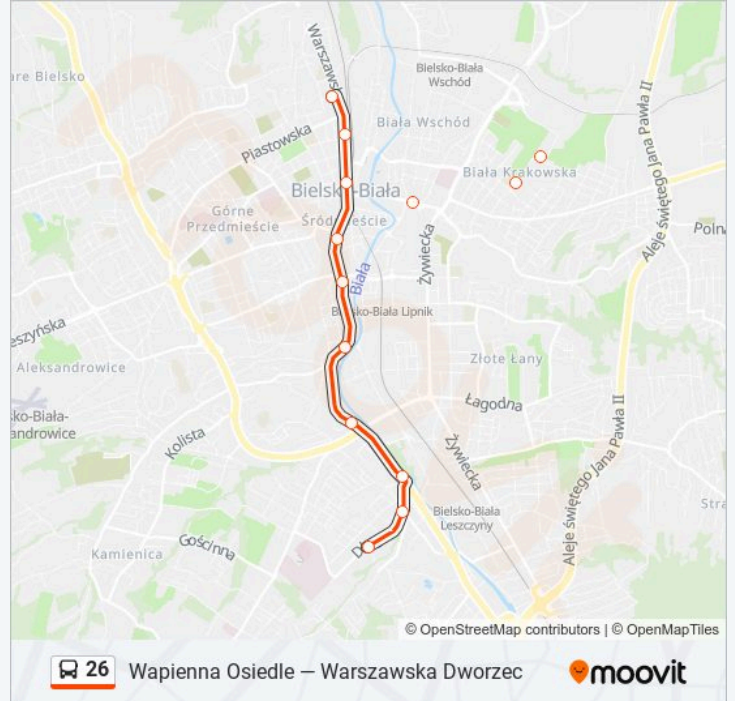

Skorzystaj z aplikacji Moovit, aby znaleźć najbliższy przystanek oraz czas przyjazdu najbliższego środka transportu dla: autobus 26.

**Kierunek: Wapienna Osiedle**

10 przystanków

[WYŚWIETL ROZKŁAD JAZDY LINII](#)

**Informacja o: autobus 26****Kierunek:** Wapienna Osiedle**Przystanki:** 10**Długość trwania przejazdu:** 11 min**Podsumowanie linii:**

Plac Mickiewicza

Plac Żwirki I Wigury

Hotel Prezydent

3 Maja Dworzec

Warszawska Lipowa

### Kierunek: Zajezdnia Mzk

9 przystanków

[WYŚWIETL ROZKŁAD JAZDY LINII](#)

Warszawska Dworzec

Hotel Prezydent

Plac Żwirki I Wigury

Plac Mickiewicza

Partyzantów Apena