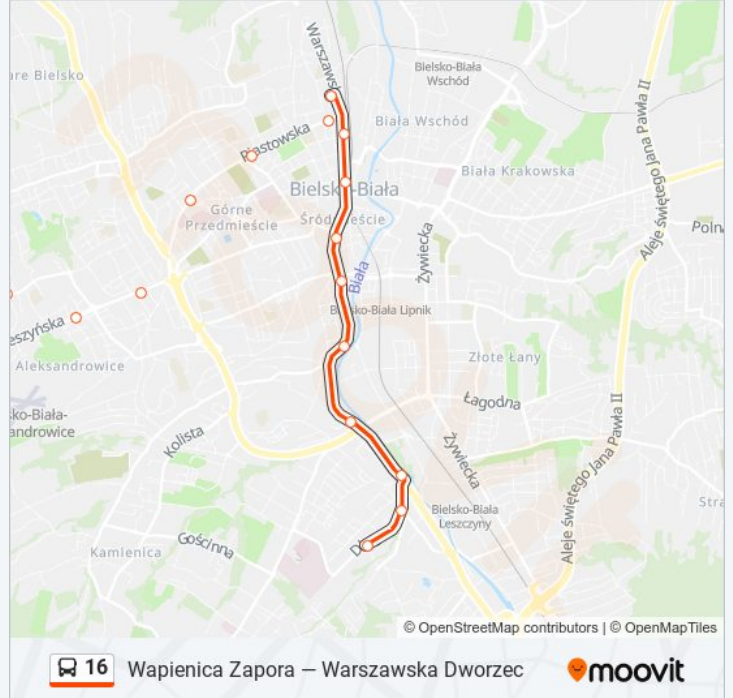

Skorzystaj z aplikacji Moovit, aby znaleźć najbliższy przystanek oraz czas przyjazdu najbliższego środka transportu dla: autobus 16.

Kierunek: Wapienica Zapora

17 przystanków

[WYŚWIETL ROZKŁAD JAZDY LINII](#)

Informacja o: autobus 16**Kierunek:** Wapienica Zapora**Przystanki:** 17**Długość trwania przejazdu:** 20 min**Podsumowanie linii:**

Kierunek: Warszawska Dworzec

14 przystanków

[WYŚWIETL ROZKŁAD JAZDY LINII](#)

- Wapienica Zaporą
- Zaporą Klimczokówka
- Zaporą Sklep
- Jaworzańska Zaporą
- Jaworzańska Zagłoby
- Wapienica Centrum
- Osiedle Polskich Skrzydeł
- Tańskiego Skrzydlewskiego
- Cieszyńska Osiedle Wojska Polskiego
- Cieszyńska Hulanka
- Piastowska Sobieskiego
- Piastowska Wyspiańskiego
- Piastowska Dworzec
- Warszawska Lipowa

Informacja o: autobus 16

Kierunek: Warszawska Dworzec

Przystanki: 14

Długość trwania przejazdu: 23 min

Podsumowanie linii:

Kierunek: Warszawska Fiat

15 przystanków

[WYŚWIETL ROZKŁAD JAZDY LINII](#)