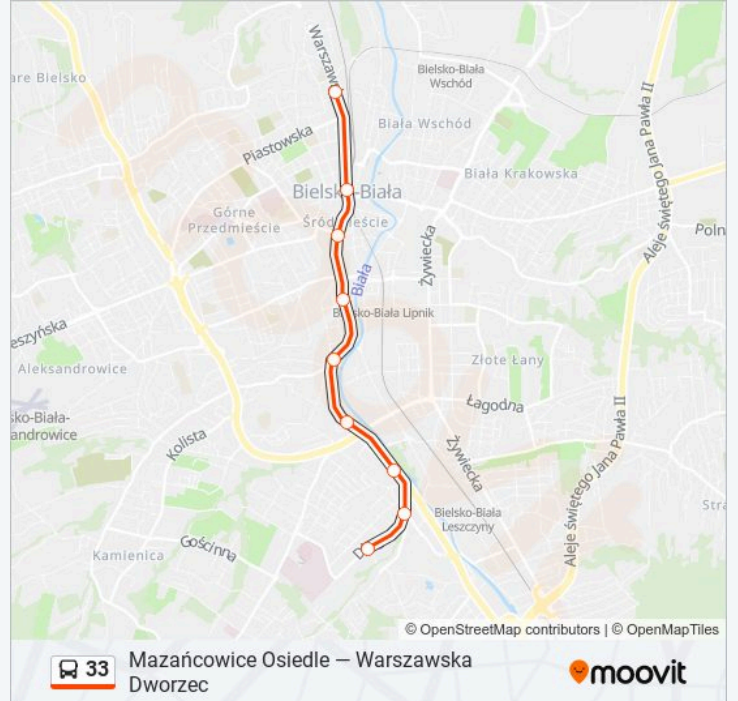

Rozkłady jazdy i mapy tras dla autobus 33 są dostępne w wersji offline w formacie PDF na stronie moovitapp.com. Skorzystaj z Moovit App, aby sprawdzić czasy przyjazdu autobusów na żywo, rozkłady jazdy pociągu czy metra oraz wskazówki krok po kroku jak dojechać w Warszaw komunikacją zbiorową.

© 2024 Moovit - Wszelkie prawa zastrzeżone