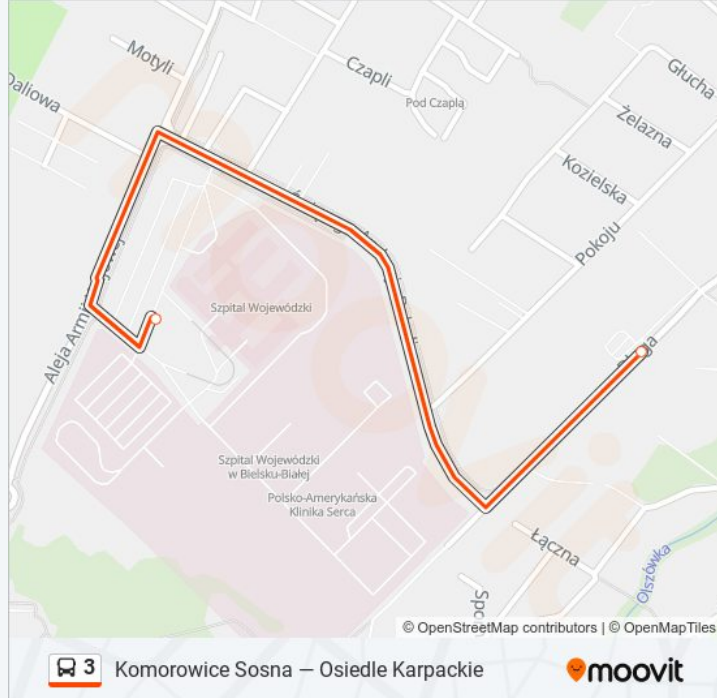

Osiedle Beskidzkie Kładka

Kolista Osiedle Karpackie

Kolista Niwna

Kolista Działowa

Gościńska Kolista

Gościńska Działki

Gościńska Armii Krajowej

Szpital Wojewódzki

Kierunek: Zajezdnia Mzk

21 przystanków

[WYŚWIETL ROZKŁAD JAZDY LINII](#)

Komorowice Sosna

Bestwińska Krompark

Bestwińska Cegielnia

Bestwińska Oczyszczalnia

Bestwińska Zakręt

Daszyńskiego Stażystów

Komorowice Olimpijska

Komorowicka Piekarnia

Komorowicka Mostek

Komorowicka Czerwona

Komorowicka Przejazd

Komorowicka Bielsbud

Komorowicka Szkoła

Dmowskiego Urząd Miejski

Pck Trasa W-Z

Plac Mickiewicza

Partyzantów Apena

Partyzantów Folwark

Rozkład jazdy dla: autobus 3

Rozkład jazdy dla Zajezdnia Mzk

poniedziałek	22:45
wtorek	22:45
środa	22:45
czwartek	22:45
piątek	22:45
sobota	Nieobsługiwane
niedziela	22:45

Informacja o: autobus 3

Kierunek: Zajezdnia Mzk

Przystanki: 21

Długość trwania przejazdu: 26 min

Podsumowanie linii: