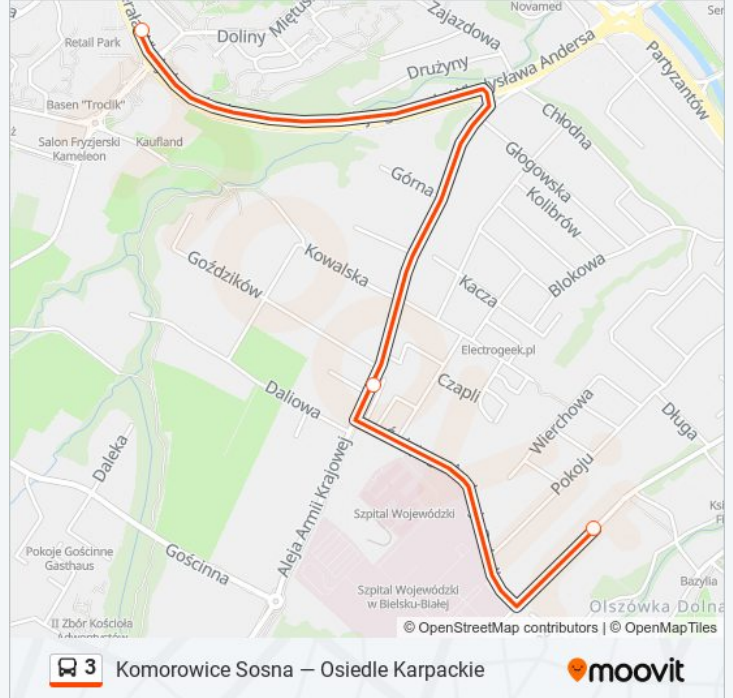

### Kierunek: Os. Karpackie Kościół

3 przystanków

[WYŚWIETL ROZKŁAD JAZDY LINII](#)

Długa Zajezdnia Mzk (429)

Armii Krajowej Szpital

Andersa Osiedle Karpackie Kościół

### Informacja o: autobus 3

**Kierunek:** Os. Karpackie Kościół

**Przystanki:** 3

**Długość trwania przejazdu:** 4 min

**Podsumowanie linii:**

## Kierunek: Osiedle Karpackie

21 przystanków

[WYŚWIETL ROZKŁAD JAZDY LINII](#)

Komorowice Sosna  
 Bestwińska Krompark  
 Bestwińska Cegielnia  
 Bestwińska Oczyszczalnia  
 Bestwińska Zakręt  
 Daszyńskiego Stażystów  
 Komorowice Olimpijska  
 Komorowicka Piekarnia  
 Komorowicka Mostek  
 Komorowicka Czerwona  
 Komorowicka Przejazd  
 Komorowicka Bielsbud  
 Komorowicka Szkoła  
 Dmowskiego Urząd Miejski  
 Pck Trasa W-Z  
 Michałowicza Czarnieckiego  
 Michałowicza Reja  
 Osiedle Beskidzkie (33)