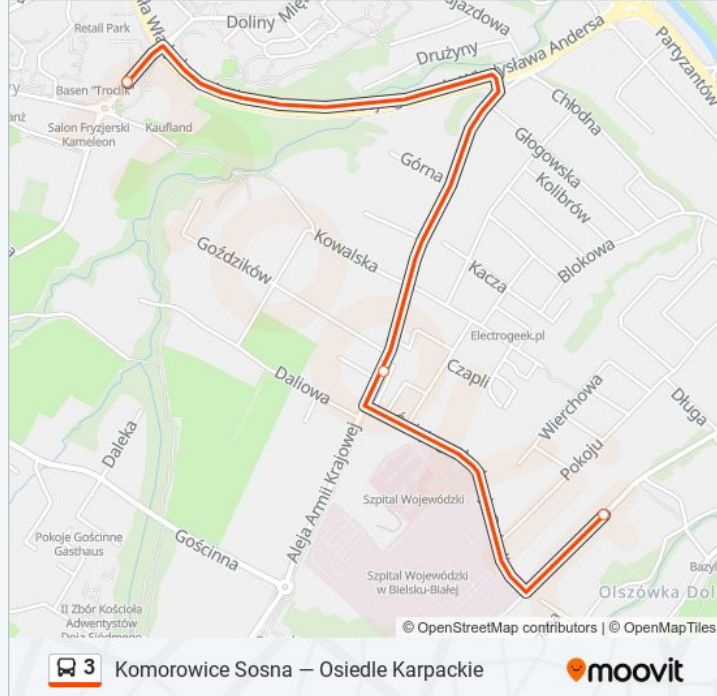

## Kierunek: Osiedle Karpackie

21 przystanków

[WYŚWIETL ROZKŁAD JAZDY LINII](#)

Komorowice Sosna  
 Bestwińska Krompark  
 Bestwińska Cegielnia  
 Bestwińska Oczyszczalnia  
 Bestwińska Zakręt  
 Daszyńskiego Stażystów  
 Komorowice Olimpijska  
 Komorowicka Piekarnia  
 Komorowicka Mostek  
 Komorowicka Czerwona  
 Komorowicka Przejazd  
 Komorowicka Bielsbud  
 Komorowicka Szkoła  
 Dmowskiego Urząd Miejski  
 Pck Trasa W-Z  
 Michałowicza Czarnieckiego  
 Michałowicza Reja  
 Osiedle Beskidzkie (33)

## Rozkład jazdy dla: autobus 3

Rozkład jazdy dla Osiedle Karpackie

poniedziałek	04:40 - 21:30
wtorek	04:40 - 21:30
środa	04:40 - 21:30
czwartek	04:40 - 21:30
piątek	04:40 - 21:30
sobota	02:00 - 22:30
niedziela	09:00 - 18:10

## Informacja o: autobus 3

**Kierunek:** Osiedle Karpackie

**Przystanki:** 21

**Długość trwania przejazdu:** 25 min

**Podsumowanie linii:**

Osiedle Beskidzkie Kładka

Andersa Osiedle Karpackie Kościół

Osiedle Karpackie

### Kierunek: Szpital Wojewódzki

26 przystanków

[WYŚWIETL ROZKŁAD JAZDY LINII](#)

Komorowice Sosna

Bestwińska Krompark

Bestwińska Cegielnia

Bestwińska Oczyszczalnia

Bestwińska Zakręt