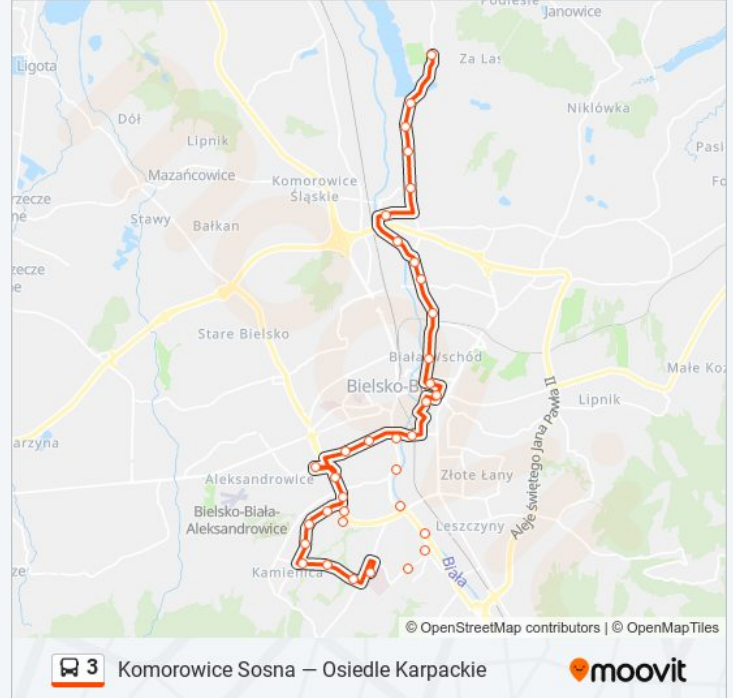

**Informacja o: autobus 3****Kierunek:** Komorowice Sosna**Przystanki:** 27**Długość trwania przejazdu:** 36 min**Podsumowanie linii:**

Komorowice Olimpijska

Bestwińska Zakręt

Bestwińska Oczyszczalnia

Bestwińska Cegielnia

### Kierunek: Os. Karpackie Kościół

3 przystanków

[WYŚWIETL ROZKŁAD JAZDY LINII](#)

Długa Zajezdnia Mzk (429)

Armii Krajowej Szpital

Andersa Osiedle Karpackie Kościół