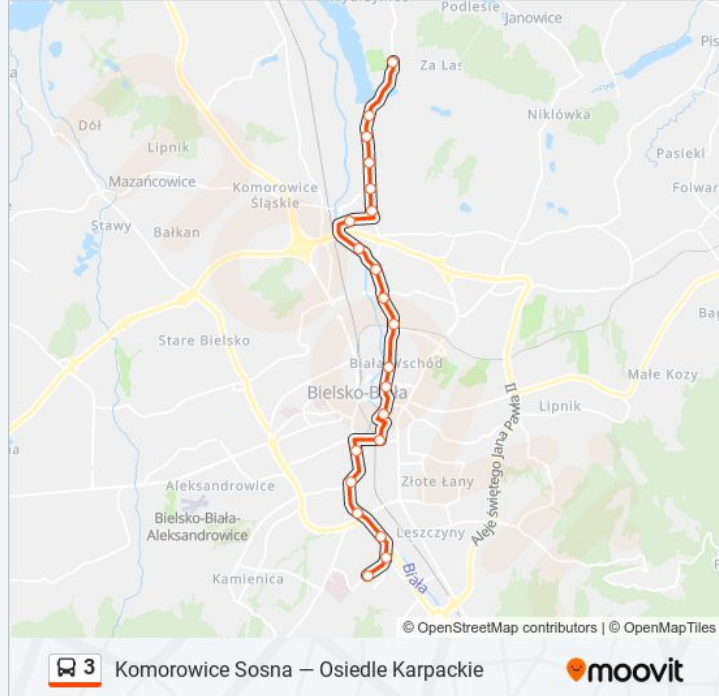

**Kierunek: Zajezdnia Mzk**

3 przystanków

[WYŚWIETL ROZKŁAD JAZDY LINII](#)

Osiedle Karpackie

Boboli Szpital

Długa Zajezdnia Mzk (429-1)

**Rozkład jazdy dla: autobus 3**

Rozkład jazdy dla Zajezdnia Mzk