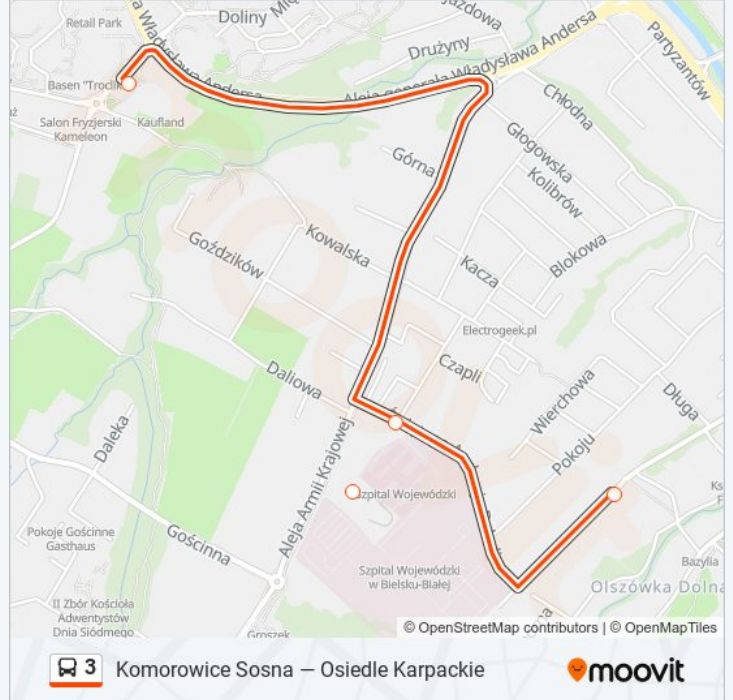

Rozkłady jazdy i mapy tras dla autobus 3 są dostępne w wersji offline w formacie PDF na stronie moovitapp.com. Skorzystaj z Moovit App, aby sprawdzić czasy przyjazdu autobusów na żywo, rozkłady jazdy pociągu czy metra oraz wskazówki krok po kroku jak dojechać w Warszaw komunikacją zbiorową.

© 2024 Moovit - Wszelkie prawa zastrzeżone