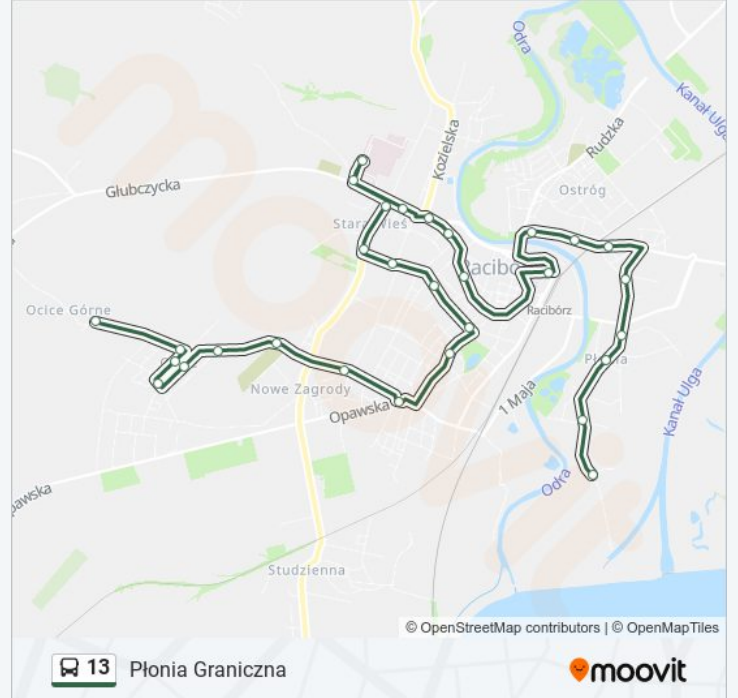

Strzecha 02

Londzina 02

Wojska Polskiego Szkoła 01

Dworzec Batorego 02 St. 2

Bosacka Most Zamkowy 04

Bosacka Policja 06

Rybnicka Cobex 08

Szkolna 02

Sudecka Szkoła 02

Płonia Kościół 04

Płonia Mieszka Raciborskiego 06

Płonia Graniczna 07

Rozkłady jazdy i mapy tras dla autobus 13 są dostępne w wersji offline w formacie PDF na stronie moovitapp.com. Skorzystaj z Moovit App, aby sprawdzić czasy przyjazdu autobusów na żywo, rozkłady jazdy pociągu czy metra oraz wskazówki krok po kroku jak dojechać w Warszawie komunikacją zbiorową.

© 2024 Moovit - Wszelkie prawa zastrzeżone