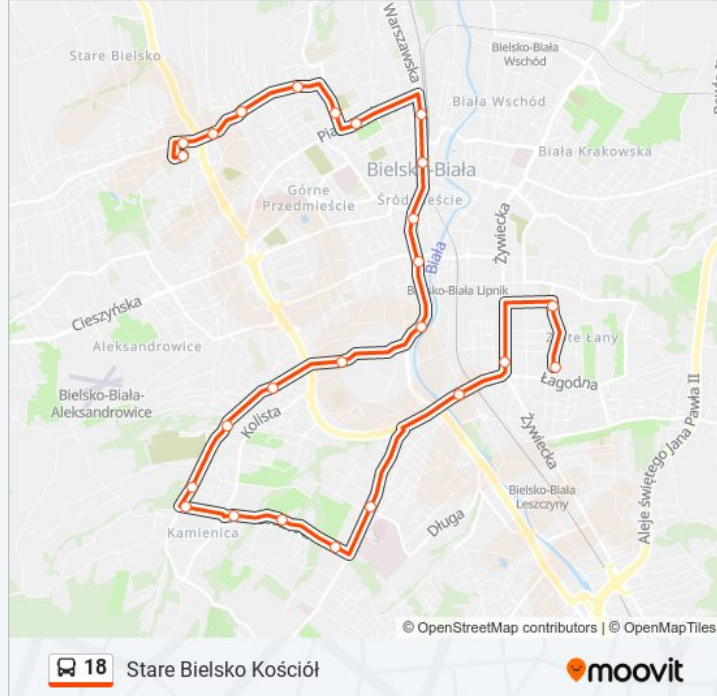

Kierunek: Osiedle Złote Łany

25 przystanków

[WYŚWIETL ROZKŁAD JAZDY LINII](#)

Stare Bielsko Kościół
Nad Potokiem Zuchów
Nad Potokiem Stoczniowa
Nad Potokiem Listopadowa
Asnyka
Piastowska Wyspiańskiego
Piastowska Dworzec
Hotel Prezydent
Plac Żwirki I Wigury
Plac Mickiewicza
Partyzantów Apena
Karpacka Osiedle
Karpacka Mostek
Karpacka Dom Kultury
Karpacka Pawilon
Gościna Karpacka
Gościna Kologista
Gościna Działki
Gościna Armii Krajowej
Armii Krajowej Szpital
Bora Komorowskiego Gemini Park

Plac Mickiewicza

Plac Żwirki i Wigury

Hotel Prezydent

3 Maja Dworzec

Rozkład jazdy dla: autobus 18

Rozkład jazdy dla Stare Bielsko Kościół

poniedziałek	04:53 - 15:40
wtorek	04:53 - 15:40
środa	04:53 - 15:40
czwartek	04:53 - 15:40
piątek	04:53 - 15:40
sobota	Nieobsługiwane
niedziela	Nieobsługiwane

Informacja o: autobus 18

Kierunek: Stare Bielsko Kościół

Przystanki: 25

Długość trwania przejazdu: 37 min

Podsumowanie linii:

Piastowska Lubertowicza

Listopadowa

Nad Potokiem Listopadowa

Nad Potokiem Stoczniowa

Nad Potokiem Zuchów

Stare Bielsko Kościół

Stare Bielsko Kościół

Kierunek: Zajezdnia Mzk

5 przystanków

[WYŚWIETL ROZKŁAD JAZDY LINII](#)

Osiedle Złote Łany